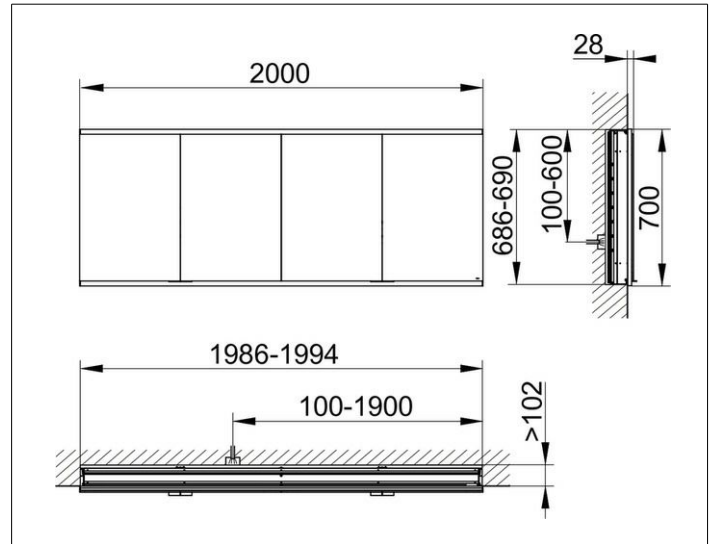

Royal Modular 2.0

800400200000400 Spiegelschrank

PRODUKT

ZEICHNUNG

OBERFLÄCHE

silber-eloxiert

ABMESSUNG

2000 x 700 x 120 mm