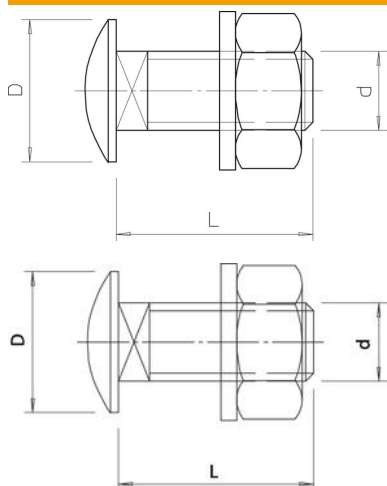

## Platkopbout met moer en sluitring F

Artikelnummer: 6406939

Platkopbout met vierkante aanzet. Met sluitring en zeskantmoer.  
De platkopbout kan worden gebruikt in combinatie met thermisch verzinkte en Double Dip verzinkte artikelen.

### Stamgegevens

Artikelnummer	6406939
Type	FRS 8x16 F 5.6
Omschrijving 1	Platkopbout
Omschrijving 2	met sluitring en moer
Fabrikant	OBO
Dimensie	M8x16
Materiaal	Staal
Oppervlak	vuurverzinkt
Oppervlaktenorm	DIN 267, Teil 10
Kleinste verkoop-eenheid	50
Eenheid van hoeveelheid	Stuk
Gewicht	2 kg
Eenheid gewicht	kg/100 st.

### Afmetingen

Lengte	16 mm
Maat D	20 mm
Maat d	8 mm
Maat L	16 mm