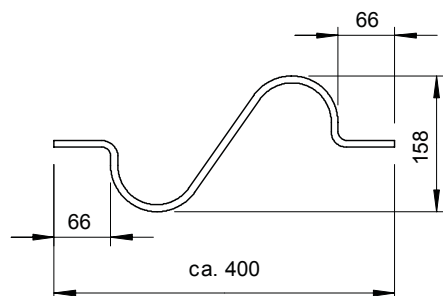

Technisch specificatieblad

Expansie/uitzetstuk

Artikelnr. 5218926

Alu Aluminium

- Voor compensatie van temperatuurafhankelijke lengteveranderingen
- Nodig bij lengten van de ronde geleider meer dan 20 m
- Van ronde geleider Rd 8-Alu

Stamgegevens

Bestelnr.	5218926
Type	172 AR
Omschrijving 1	Uitzetstuk
Dimensie	405x160x8
Materiaal	aluminium
Materiaal-afk.	Alu
Kleinste verkoop-eenheid (VG)	10 Stuk
Gewicht	7,50 kg/100 st.

Technische gegevens