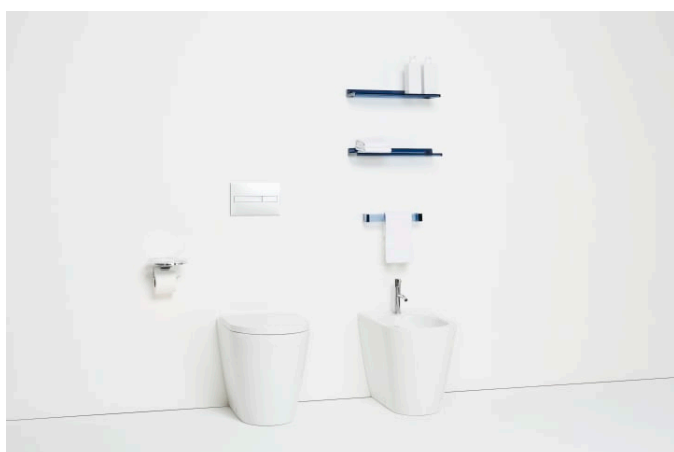

Back-to-wall

Bevestigingsset : Inclusief

Gemiddeld spoelvolume (liter) : 3,38

Het type Rim : Rimless

Netto gewicht / kg : 26

Outlet type : Dual (vario)

Spoelsysteem : Diepspoel

Type installatie : Staand

Vorm : Rond

TE COMBINEREN MET

Vloerstaande reservoir, twee-delig, water toevoer aan de zijkant

H829660...9821

Staande spoelbak, tweedelig, watertoevoer aan de achterkant (linksboven)

H829661...9811

Staande spoelbak, tweedelig, watertoevoer aan de rechterkant of aan de onderkant

H829663...9831

Closetzitting met afneembaar systeem

H891332...0001

Closetzitting, afneembaar systeem met soft-close

H891333...0001

Kartell LAUFEN

Designelementen met veelzijdige, veelkleurige dimensies. Een nieuw, compleet badkamerproject geïnspireerd door het iconische design van Kartell, gecombineerd met de kwaliteit van Laufen. Aan de ene kant Kartell: Italiaans, creatief, kleurrijk en iconisch. Dit familiebedrijf drukte in zijn ruim 60-jarig bestaan zijn stempel op de designgeschiedenis en bracht in meubilair een radicale verandering teweeg met het gebruik van kunststof materialen. Aan de andere kant Laufen: Zwitsers, strak en betrouwbaar. Met meer dan 125 jaar toewijding aan cultuur in de badkamer en innovatie in de productie van keramisch sanitair. Doordat beide ondernemingen veel belang hechten aan continu onderzoek, duurde de gezamenlijke ontwikkeling van dit geweldige innovatieproject ruim drie jaar. De link tussen deze twee spelers zijn de met awards onderscheiden ontwerpers Ludovica+Roberto Palomba, zelf toonaangevend op het gebied van badkamerdesign.