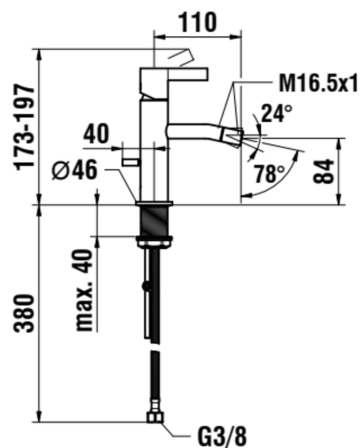

KARTELL LAUFEN

Mitigeur de bidet, saillie 110 mm, goulot fixe, sans vidage, PVD titane noir mat

Bec fixe

Commodity Code/Import Code Number for Foreign Trad : 84818019

Consommation annuelle d'énergie (kWh/p.a.) : 354,76

Débit (l/min - 3 bars) : 5,3

Flexible d'alimentation : 3/8"

Flexible d'alimentation inclus

Lieux d'installation : Bidet

Niveau acoustique (dB) : Groupe 1 (jusqu'à 20 dB)

Poids net / kg : 1,16

Position du bec : Central

Type d'aérateur : Honeycomb PCA

Type d'installation : Sur plan

Type de cartouche : Céramique

Type de robinetterie : Mitigeur

Type de vidage : Vidage non inclus

DESSINS TECHNIQUES

COMPATIBLE AVEC

Vidage, "Automatic Clic",
63 mm x G1 1/4", PVD
titane noir mat