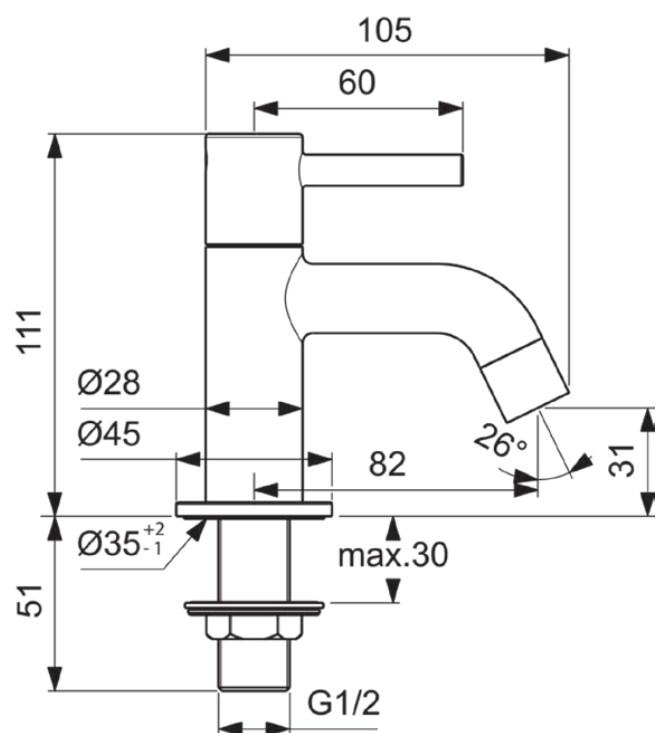

CERALINE NUOVO

BD974XG

CERALINE NUOVO | Toiletkraan 45x113.5x111 mm, 82 mm sprong uitloop in matzwart afwerking, 3.8 l/min (3 bar), zonder waste | Verborgen straalregelaar

Afbeelding & technische tekening

Algemene informatie

Productcategorie:	Wastafelmengkranen
Producttype:	Toiletkraan
Merk:	Ideal Standard
Collectie:	CERALINE NUOVO
Ontwerper:	Ideal Standard
Colour:	XG - Matzwart
Afwerking van het oppervlak:	mat
Hoogte (mm):	111
Breedte (mm):	45
Lengte / sprong (mm):	113.5
Bevestigingswijze:	Schachtconstructie
Nettogewicht (kg):	0.00
EAN-code:	3800861119692

Kenmerken

Verborgen straalregelaar

Downloads

- [Spare Parts List](#)

Productnormen & certificeringen

Normen:	EN 248 DIN 4109-1 EN 200
---------	------------------------------

Product specificaties

Aantal rozetten:	1
Aantal grepen:	1
BlueStart technologie:	Nee
Kleurcode:	XG
Kleuromschrijving:	matzwart
DVGW intrinsiek veilig:	Nee
Positie greep:	Bovenkant
Met kettingoog:	Nee
Geïntegreerde elektronica:	Nee
Lagedrukmodel:	Nee
Materiaal:	Metaal
Materiaalkwaliteit:	Messing
Maximale volumestroom bij 3 bar (l/min):	3.8
Maximale volumestroom bij 3 bar (l/min) voor alle uitgangen:	3.8
Max. debiet bij 3 bar (l) voor uitloop:	3.8
PVD technologie:	Nee
Vorm van de rozet(ten):	Rond

CERALINE NUOVO

BD974XG

CERALINE NUOVO | Toiletkraan 45x113.5x111 mm, 82 mm sprong uitloop in matzwart afwerking, 3.8 l/min (3 bar), zonder waste | Verborgen straalregelaar

Product specificaties

Type uitloop:	Vast
Uitloop type:	Buis
Oppervlakte dekking:	gecoat
Afwerking van het oppervlak:	mat
Draaibare uitloop:	Nee
Type straalregelaar:	Beluchter
Zichtbaarheid van de straalregelaar:	Verborgen
Verstelbare straalregelaar:	Nee
Contactloze bediening:	Nee
Type greep:	Pin
Type temperatuurregeling:	Handmatig bediend
Waterbesparend:	Ja
Met rozet(ten):	Ja
Met volumestroombegrenzer:	Ja
Met grepen:	Ja
Met uitloop:	Ja
Met afvoerset:	Nee
EasyFix technologie:	Nee
Bevestigingswijze:	Schachtconstructie
Bevestigingswijze:	Kraangat