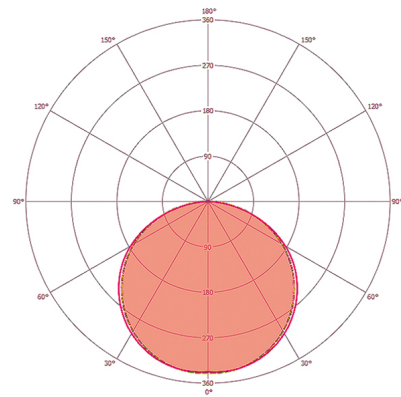

ELSA-2 DL 165 OP 110° 900 840 DALI WH

Artikelnummer	GTIN
EO10298936	4015120298936

Toebehoren

Productnaam	Artikelnummer	Productbeschrijving	GTIN
Adapter			
ELSA-2 RING 165	EO10300271	Adapterring 165-200 mm voor serie ELSA-2	4015120300271
Bevestiging			
ELSA-2 MOUNTING FRAME 165 SM WH	EO10300882	Plafondopbouwframe voor serie ELSA-2 165	4015120300882
Elektrische toebehoren			
JUNCTION BOX 5-POLE BK	EO10430992	Universele aansluitbox, zwart, 5-polig, 2,5 mm²	4015120430992

Maattekening

Schakelschema

Standaardschema

Gedetailleerde productbeschrijving

- LED-downlight, 9 W voor plafondbouw
- Inbouwarmatuur met opale afdekking (diffusor)
- Hoogwaardige behuizing, armatuurbehuizing van aluminium, wit gepoedercoat (RAL 9003)
- Zonder verder toebehoren toepasbaar voor plafondbouw
- Kleurtemperatuur: 4000 K met minimale kleurtoleranties
- Lichtsterkte: 850 lm