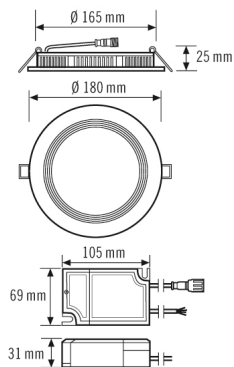

BEVESTIGING

Montagevariant	Plafondinbouw
Montageplaats	Plafond
Inbouwmaat	Inbouwdiepte: 50 mm, Ø 165 mm
Type aansluiting	Insteekklem
Aansluitbare kabeldiameter	0,75 mm ²
Aantal contacten	5

BEHUIZING

Afmetingen	Hoogte 25 mm, Ø 180 mm
Gewicht	644 g
Materiaal	aluminium, gepoedercoat
Beschermingsgraad	IP20 / IP44 onder het plafond (ingebouwd)
Toegestane omgevingstemperatuur	-20 °C...+40 °C
Relatieve luchtvochtigheid	5 - 93 %, niet condenserend
Kleur	wit, overeenkomstig RAL 9003
Gloeidraadtest volgens IEC 60695-2-10	650 °C

VERLICHTING

Diffusor	opaal
Lichtuittreiding	direct
Stralingshoek	110 °
Unified Glare Rating	≤ 25
Flikkerfactor	0 %
Nominaal vermogen P	9,5 W
Lichtstroom - min	900 lm
Lichtstroom - max	900 lm
Lichtopbrengst - max	94 lm/w
Kleurtemperatuur	4000 K
Kleurweergave-index Ra	> 80
Kleurtolerantie	1SDCM
Color Quality Scale	>80
Levensduur L70B10 bij 25 °C	60000 h
Levensduur L70B50 bij 25 °C	60000 h
Levensduur L80B10 bij 25 °C	40000 h
Levensduur L80B50 bij 25 °C	40000 h
Levensduur L90B10 bij 25 °C	20000 h
Levensduur L90B50 bij 25 °C	20000 h
Fotobiologische veiligheid	RG0

ELSA-2 DL 165 OP 110° 900 840 DALI WH

Artikelnummer	GTIN
EO10298936	4015120298936

Toebehoren

Productnaam	Artikelnummer	Productbeschrijving	GTIN
Adapter			
ELSA-2 RING 165	EO10300271	Adapterring 165-200 mm voor serie ELSA-2	4015120300271
Bevestiging			
ELSA-2 MOUNTING FRAME 165 SM WH	EO10300882	Plafondopbouwframe voor serie ELSA-2 165	4015120300882
Elektrische toebehoren			
JUNCTION BOX 5-POLE BK	EO10430992	Universele aansluitbox, zwart, 5-polig, 2,5 mm ²	4015120430992

Maattekening

Schakelschema

Standaardschema

Gedetailleerde productbeschrijving

- LED-downlight, 9 W voor plafondbouw
- Inbouwarmatuur met opale afdekking (diffusor)
- Hoogwaardige behuizing, armatuurbehuizing van aluminium, wit gepoedercoat (RAL 9003)
- Zonder verder toebehoren toepasbaar voor plafondbouw
- Kleurtemperatuur: 4000 K met minimale kleurtoleranties
- Lichtsterkte: 850 lm