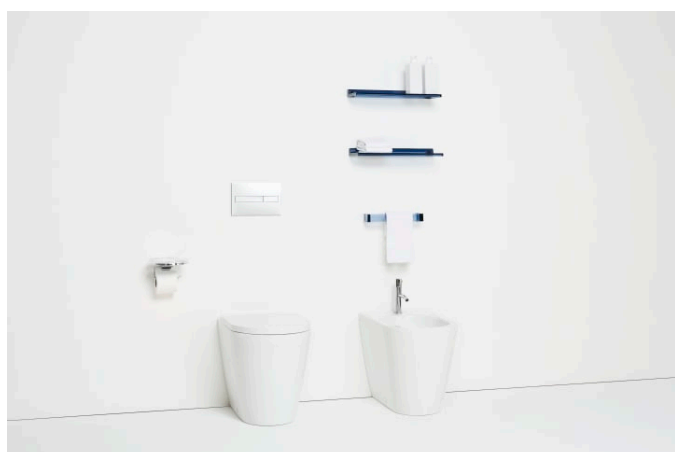

COMPATIBLE AVEC

Réservoir au sol, en 2 éléments, alimentation latérale (gauche ou droite) / alimentation arrière (haute à gauche) / alimentation latérale gauche ou inférieure / alimentation latérale droite ou inférieure

Réservoir au sol, en 2 éléments, alimentation latérale (gauche ou droite) / alimentation arrière (haute à gauche) / alimentation latérale gauche ou inférieure / alimentation latérale droite ou inférieure

Réservoir au sol, en 2 éléments, alimentation latérale (gauche ou droite) / alimentation arrière (haute à gauche) / alimentation latérale gauche ou inférieure / alimentation latérale droite ou inférieure

Abattant WC, déclinable
H891332...0001

Abattant WC, déclinable, frein de chute
H891333...0001