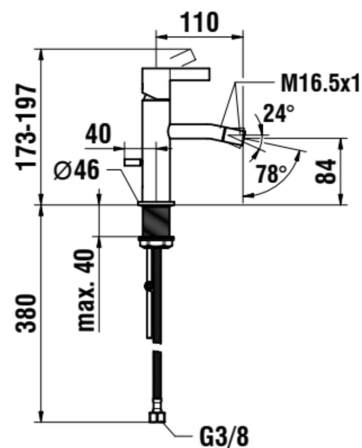

## KARTELL LAUFEN

Mitigeur de bidet, saillie 110 mm, goulot fixe, sans vidage, PVD or rose

Bec fixe

Commodity Code/Import Code Number for Foreign Trad : 84818019

Consommation annuelle d'énergie (kWh/p.a.) : 354,76

Débit (l/min - 3 bars) : 5,3

Flexible d'alimentation : 3/8"

Flexible d'alimentation inclus

Lieux d'installation : Bidet

Niveau acoustique (dB) : Groupe 1 (jusqu'à 20 dB)

Poids net / kg : 1,16

Position du bec : Central

Type d'aérateur : Honeycomb PCA

Type d'installation : Sur plan

Type de cartouche : Céramique

Type de robinetterie : Mitigeur

Type de vidage : Vidage non inclus

## DESSINS TECHNIQUES