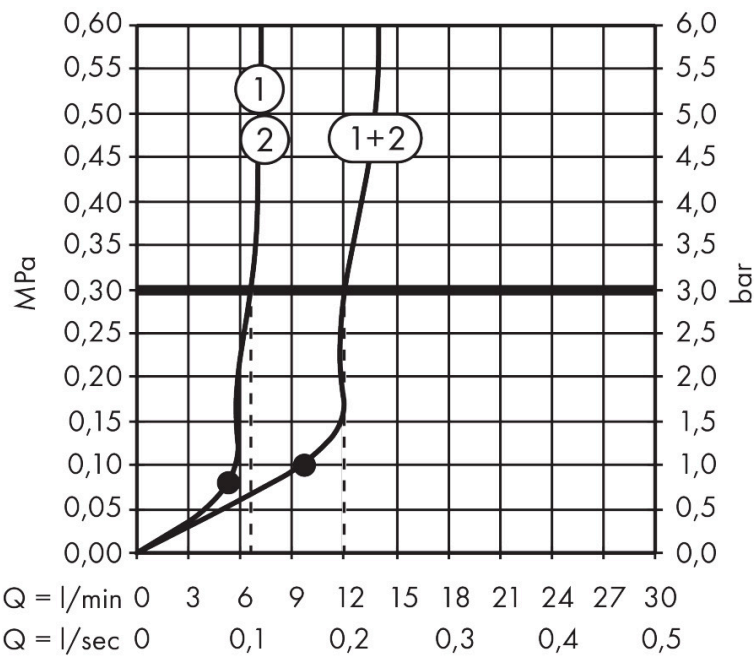

Merk hansgrohe
Artikelnaam **Raindance Alive S** hoofddouche 300 2jet EcoSmart met douche-arm
Art.nr. 24541670
Oppervlakte mat zwart
Netto prijs 1.075,65 EUR

Stroomschema

- 1 PowderRain
- 2 Rain krachtige regenstraal
- 3 Rain + Booster