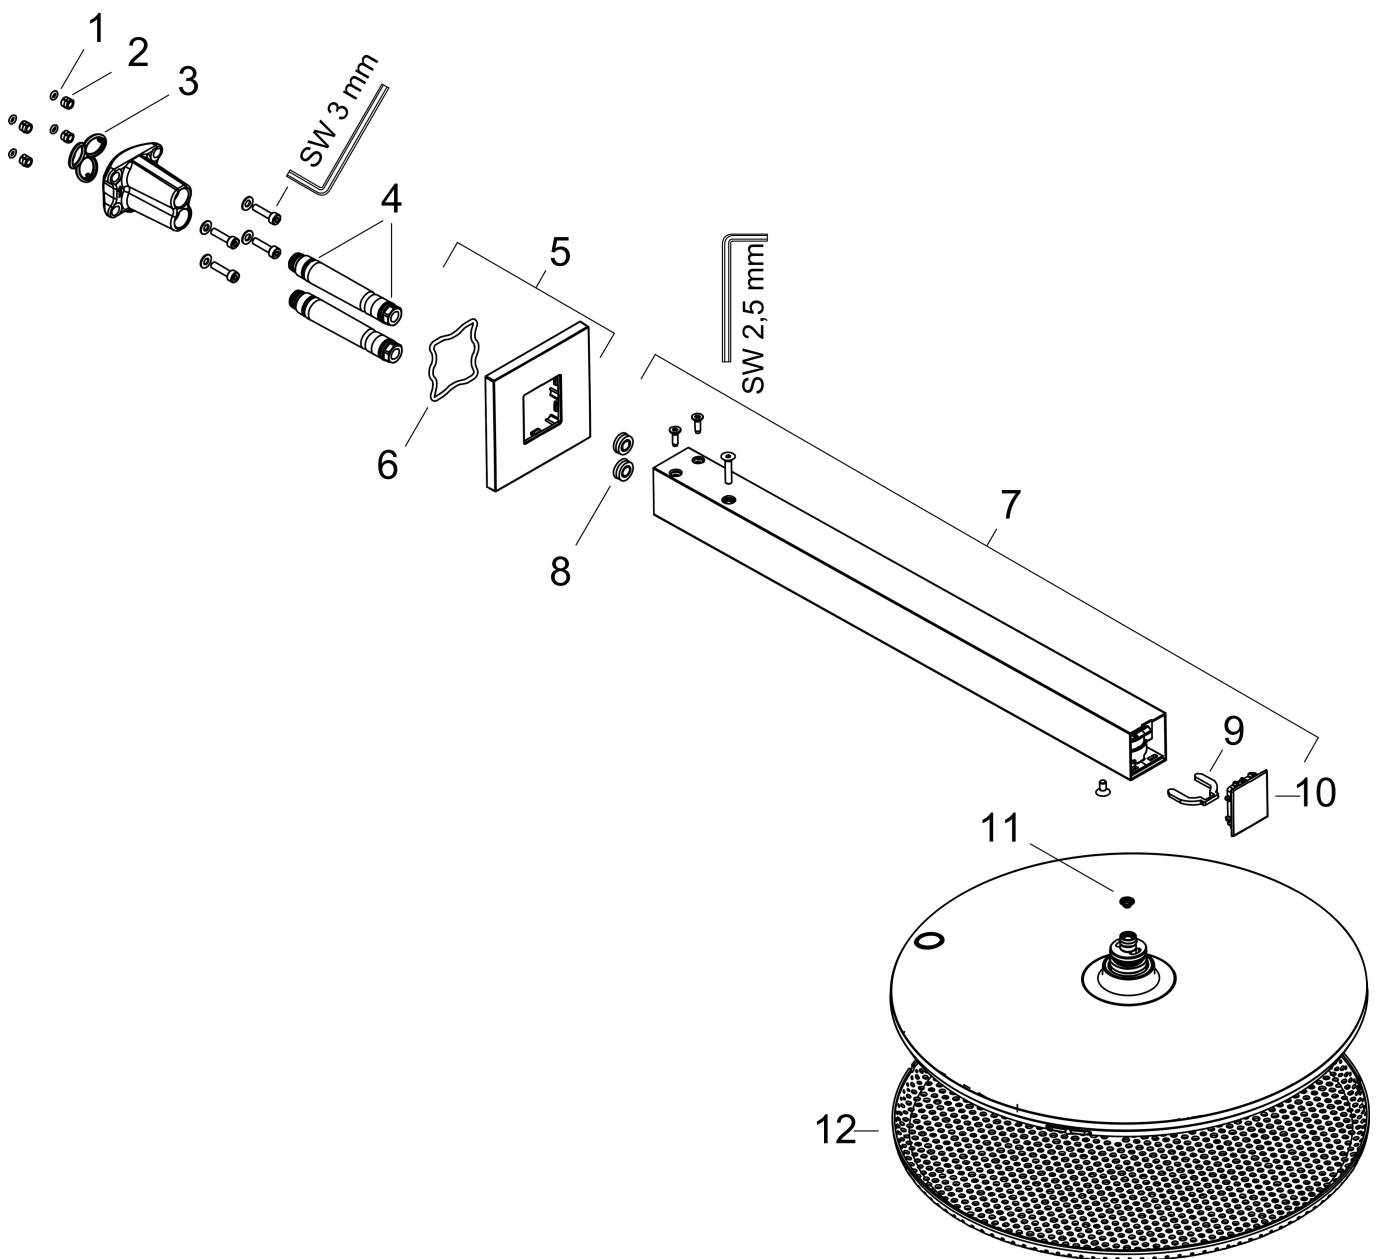

Merk	hansgrohe
Artikelnaam	Raindance Alive S hoofddouche 300 2jet EcoSmart met douche-arm
Art.nr.	24541670
Oppervlakte	mat zwart
Netto prijs	1.075,65 EUR

Explosietekening voor bouwjaar: >04/25