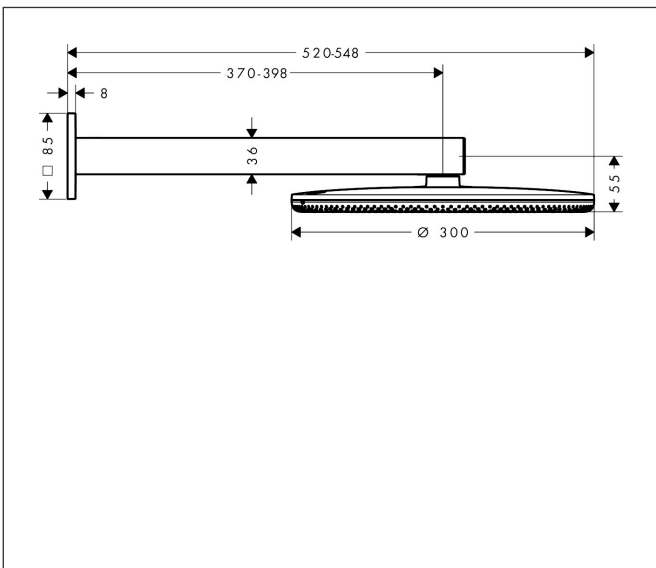

Merk hansgrohe
 Artikelnaam **Raindance Alive S** hoofddouche 300 2jet EcoSmart met douche-arm
 Art.nr. 24541670
 Oppervlakte mat zwart
 Netto prijs 1.075,65 EUR

Product foto

Kenmerken

- bestaat uit: hoofddouche, douche-arm
- diameter straalplaat 300 mm
- Rain, PowderRain
- doorstroomregelaar: 8 l/min (met mogelijke toleranties -20%)
- doorstroomhoeveelheid PowderRain-straal bij 3 bar: 6,6 l/min
- functie van: 5,3 l/min
- maximale doorstroomhoeveelheid bij 3 bar: 6,6 l/min
- DropGuard vermindert het nadruppelen nadat de douche is gestopt tot slechts enkele seconden.
- afdekplaat van geanodiseerd aluminium
- designafdekking is eenvoudig zonder gereedschap afneembaar voor reiniging
- oppervlak designafdekking: grafiet
- designafdekking verbergt de straalnoppen
- vlak, minimalistisch ontwerp
- lengte douche-arm: 390 mm
- montagetype: inbouw
- aansluiting: inbouwdeel
- EcoSmart: Veel waterplezier met veel minder water
- niet inbegrepen: inbouwdeel
- EU taxonomie: max. 8l/min

Maat tekeningen

Technologie

Straalsoorten

Certificaat

Merk hansgrohe
 Artikelnaam **Raindance Alive S** hoofddouche 300 2jet EcoSmart met douche-arm
 Art.nr. 24541670
 Oppervlakte mat zwart
 Netto prijs 1.075,65 EUR

Benodigde onderdelen

Product foto	Artikelnaam	Art.nr.	Prijs
	hansgrohe inbouwdeel voor hoofddouche 2jet	24573180	95,47

Merk hansgrohe
 Artikelnaam **Raindance Alive S** hoofddouche 300 2jet EcoSmart met douche-arm
 Art.nr. 24541670
 Oppervlakte mat zwart
 Netto prijs 1.075,65 EUR

Explosietekening voor bouwjaar: >04/25

Merk hansgrohe
 Artikelnaam **Raindance Alive S** hoofddouche 300 2jet EcoSmart met douche-arm
 Art.nr. 24541670
 Oppervlakte mat zwart
 Netto prijs 1.075,65 EUR

Onderdelen voor bouwjaar: >04/25