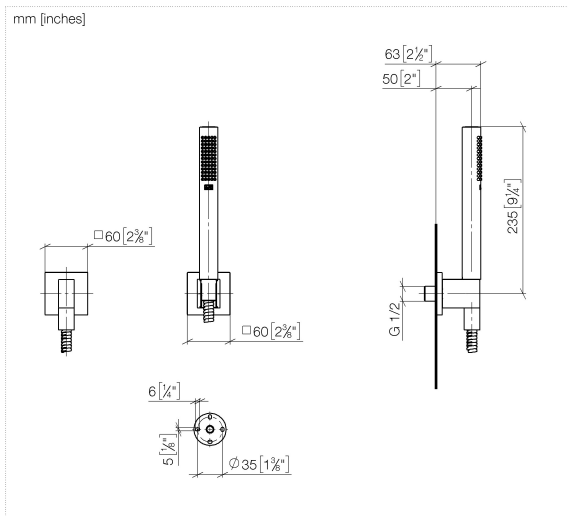

Technische Daten:

- Rosette für Wandanschlussbogen 60 x 60 mm
- Rosette für Brausehalter 60 x 60 mm
- Wandanschlussbogen 1/2"
- Brauseabgang 3/8"

Hinweise:

	Champagne gebürstet (22kt Gold)	27 811 980-46
	Chrom	27 811 980-00
	Platin gebürstet	27 811 980-06
	Platin	27 811 980-08
	Dark Chrome	27 811 980-19
	Light Gold (PVD)	27 811 980-26
	Light Gold gebürstet (PVD)	27 811 980-27
	Messing gebürstet (23kt Gold)	27 811 980-28
	Schwarz matt	27 811 980-33
	Gold gebürstet (PVD)	27 811 980-37
	Dark Brass gebürstet (PVD)	27 811 980-39
	Bronze gebürstet (PVD)	27 811 980-42
	Champagne (22kt Gold)	27 811 980-47
	Chrom gebürstet	27 811 980-93
	Dark Platin gebürstet	27 811 980-99

Empfohlenes Zubehör

UP-Wandwinkel -

35 085 970 90

- Min. Einbautiefe 90 mm
- Max. Einbautiefe 163 mm

Durchflussdiagramm

Codes & Standards

EN 1717

Schlauchbrausegarnitur mit Einzelrosetten - Champagne gebürstet (22kt Gold) SERIENSPEZIFISC