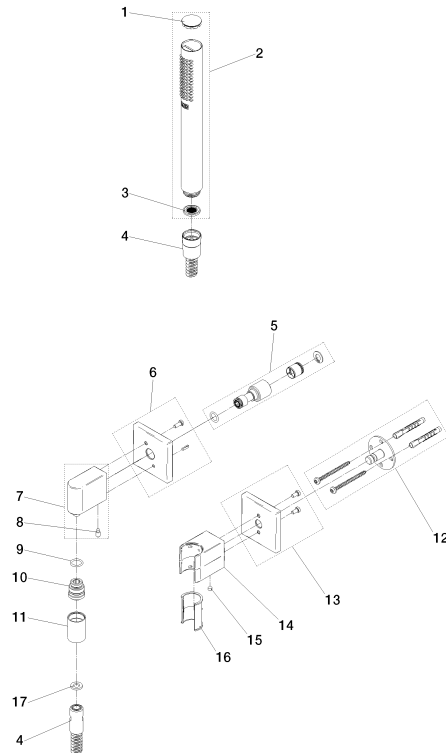

Ersatzteilstückliste

Nr.	Artikelnummer	Benennung	Verbaumenge	Lieferzeit
11	90 21 02 069 00-46	Haube / Hülse M20 x 1 - Champagne gebürstet (22kt Gold)	1,00	30
5	90 24 03 116 20 90	Nippel Set mit Rückflussverhinderer 145 x 35 x 90 mm -	1,00	2
17	90 14 20 026 00 90	Dichtung 14 x 8 x 2 mm Centellen WS 3820 -	1,00	2
3	09 23 01 039 90	Siebichtung Ø 19 x 5,5 mm -	1,00	2
14	90 18 02 005 01-46	Brausehalter - Champagne gebürstet (22kt Gold)	1,00	30
13	90 27 98 055 00-46	Rosette 60 x 60 x 9 mm - Champagne gebürstet (22kt Gold)	1,00	30
4	90 30 02 072 00-46	Metall-Brauseschlauch 1/2" x 3/8" x 1250 mm - Champagne gebürstet (22kt Gold)	1,00	30
7	90 11 03 046 00-46	Wandanschlussbogen Komplettsset - Champagne gebürstet (22kt Gold)	1,00	30
10	09 24 03 107 20 90	Nippel Ø 20 x 21,5 mm -	1,00	2
6	90 27 82 017 00-46	Rosette 60 x 60 x 9 mm - Champagne gebürstet (22kt Gold)	1,00	30
16	09 18 40 078 90	Halter für Handbrause Steckhülse Ø 27,5 x 40,5 mm -	1,00	2
8	09 31 11 005 90	Befestigung Gewindestift mit Innensechskant mit Zapfen M5 x 10 mm -	1,00	2
9	90 14 10 077 00 90	O-Ring EPDM 70 12,0 x 2,0 mm -	1,00	2
2	90 12 11 140 40-46	Stabhandbrause 15 l/min. - Champagne gebürstet (22kt Gold)	1,00	30
15	90 31 11 112 00 90	Befestigung Gewindestift M5 x 6 mm -	1,00	2
1	09 21 02 170-46	Kappe	1,00	60
12	90 30 11 041 00 90	Scheibe	1,00	2