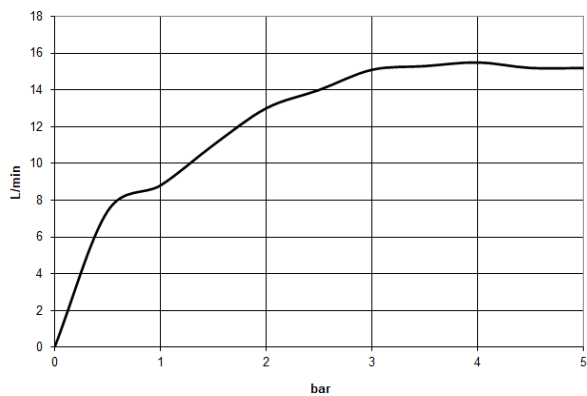

Schlauchbrausegarnitur mit Einzelrosetten - Champagne gebürstet (22kt Gold) SERIENSPEZIFISCH

27 811 980 Produktversion ab 01.09.2025

- COMPACT RAIN, Durchfluss max. 15 l/min (bei 3 Bar)
- Funktion ab: 5 l/min
- Eigensicher gegen Rückfließen
- mit Antikalk-System
- Metallbrauseschlauch 1250 mm mit integriertem Verdreherschutz

Technische Daten:

- Rosette für Wandanschlussbogen 60 x 60 mm
- Rosette für Brausehalter 60 x 60 mm
- Wandanschlussbogen 1/2"
- Brauseabgang 3/8"

Hinweise:

	Champagne gebürstet (22kt Gold)	27 811 980-46
	Chrom	27 811 980-00
	Platin gebürstet	27 811 980-06
	Platin	27 811 980-08
	Dark Chrome	27 811 980-19
	Light Gold (PVD)	27 811 980-26
	Light Gold gebürstet (PVD)	27 811 980-27
	Messing gebürstet (23kt Gold)	27 811 980-28
	Schwarz matt	27 811 980-33
	Gold gebürstet (PVD)	27 811 980-37
	Dark Brass gebürstet (PVD)	27 811 980-39
	Bronze gebürstet (PVD)	27 811 980-42
	Champagne (22kt Gold)	27 811 980-47
	Chrom gebürstet	27 811 980-93
	Dark Platin gebürstet	27 811 980-99

Empfohlenes Zubehör

UP-Wandwinkel -

35 085 970 90

- Min. Einbautiefe 90 mm
- Max. Einbautiefe 163 mm

Durchflussdiagramm

Codes & Standards

EN 1717

Schlauchbrausegarnitur mit Einzelrosetten - Champagne gebürstet (22kt Gold) SERIENSPEZIFISC