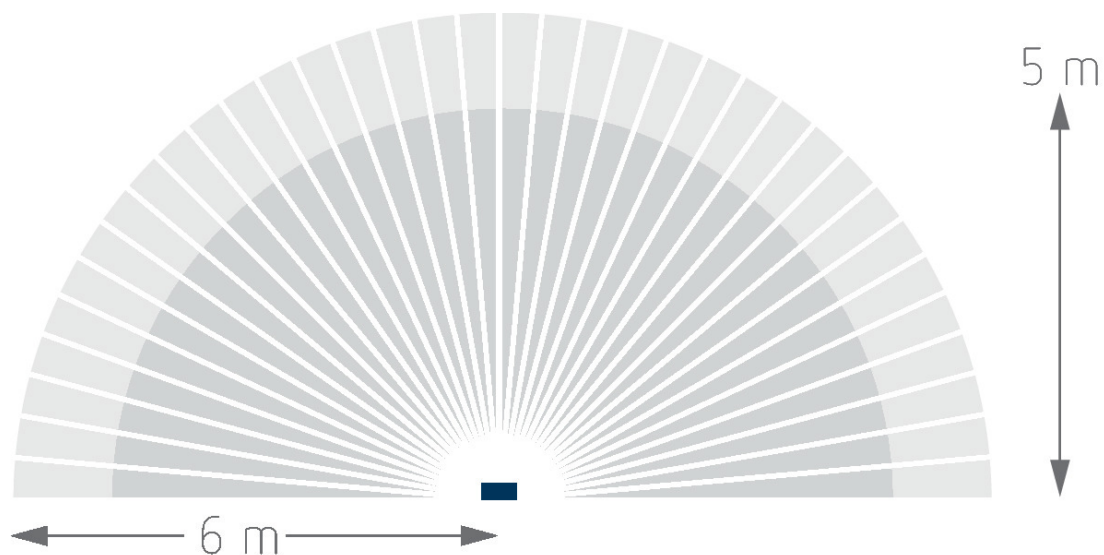

theLeda D B plus S AL

Artikelnr.: 1020907

theben

Detectiebereik voor planningstoepassingen bij een temperatuur van 21 °C

Technische wijzigingen en drukfouten voorbehouden

nadere informatie op: www.theben-nederland.nl/producten/1020907

De belastingsgegevens worden bepaald met voorbeeldige geselecteerde lichtbronnen en zijn daarom typische gegevens vanwege het grote aantal beschikbare producten.

15-11-2024
Pagina 3 van 5