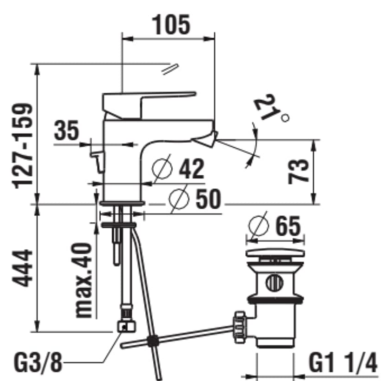

NEJA

Mitigeur de bidet, saillie 110 mm, goulot fixe, avec vidage, chromé

Bec fixe

Commodity Code/Import Code Number for Foreign Trad : 84818019

Consommation annuelle d'énergie (kWh/p.a.) : 381,54

Débit (l/min - 3 bars) : 5,7

Flexible d'alimentation : 3/8"

Lieux d'installation : Bidet

Niveau acoustique (dB) : Groupe 1 (jusqu'à 20 dB)

Poids net / kg : 1,36

Position du bec : Central

Type d'aérateur : Coin slot

Type d'installation : Sur plan

Type de cartouche : Ceramic headwork

Type de robinetterie : Mitigeur

Type de vidage : Vidage automatique

Vidage automatique

DESSINS TECHNIQUES

NEJA

NEJA est synonyme de lignes claires et droites qui contrastent cependant avec ses courbes naturelles. Un langage de design parfaitement adapté à tous les goûts et compatible avec des styles de salles de bains très différents.