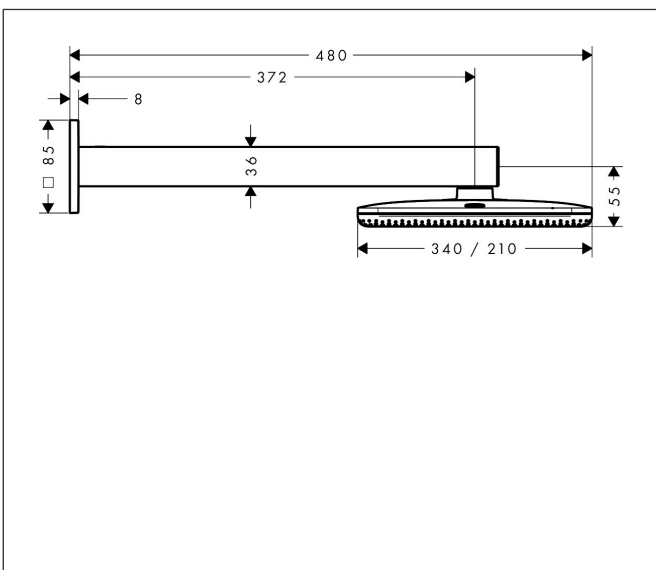

Merk hansgrohe  
 Artikelnaam **Raindance Alive Q** hoofddouche 210/340 2jet met douche-arm  
 Art.nr. 24550000  
 Oppervlakte chroom  
 Netto prijs 827,42 EUR

## Maat tekeningen

## Kenmerken

- bestaat uit: hoofddouche, douche-arm
- diameter straalplaat 214 x 343 mm
- RainAir volle zachte regenstraal, PowderRain
- doorstroomregelaar: 12 l/min (met mogelijke toleranties  $\pm 10\%$ )
- doorstroomhoeveelheid PowderRain-straal bij 3 bar: 9,4 l/min
- functie van: 6,9 l/min
- maximale doorstroomhoeveelheid bij 3 bar: 10,1 l/min
- DropGuard vermindert het nadruppelen nadat de douche is gestopt tot slechts enkele seconden.
- afdekplaat van geanodiseerd aluminium
- designafdekking is eenvoudig zonder gereedschap afneembaar voor reiniging
- oppervlak designafdekking: grafiet
- designafdekking verbergt de straalnoppen
- vlak, minimalistisch ontwerp
- lengte douche-arm: 390 mm
- montagetype: inbouw
- aansluiting: inbouwdeel
- niet inbegrepen: inbouwdeel