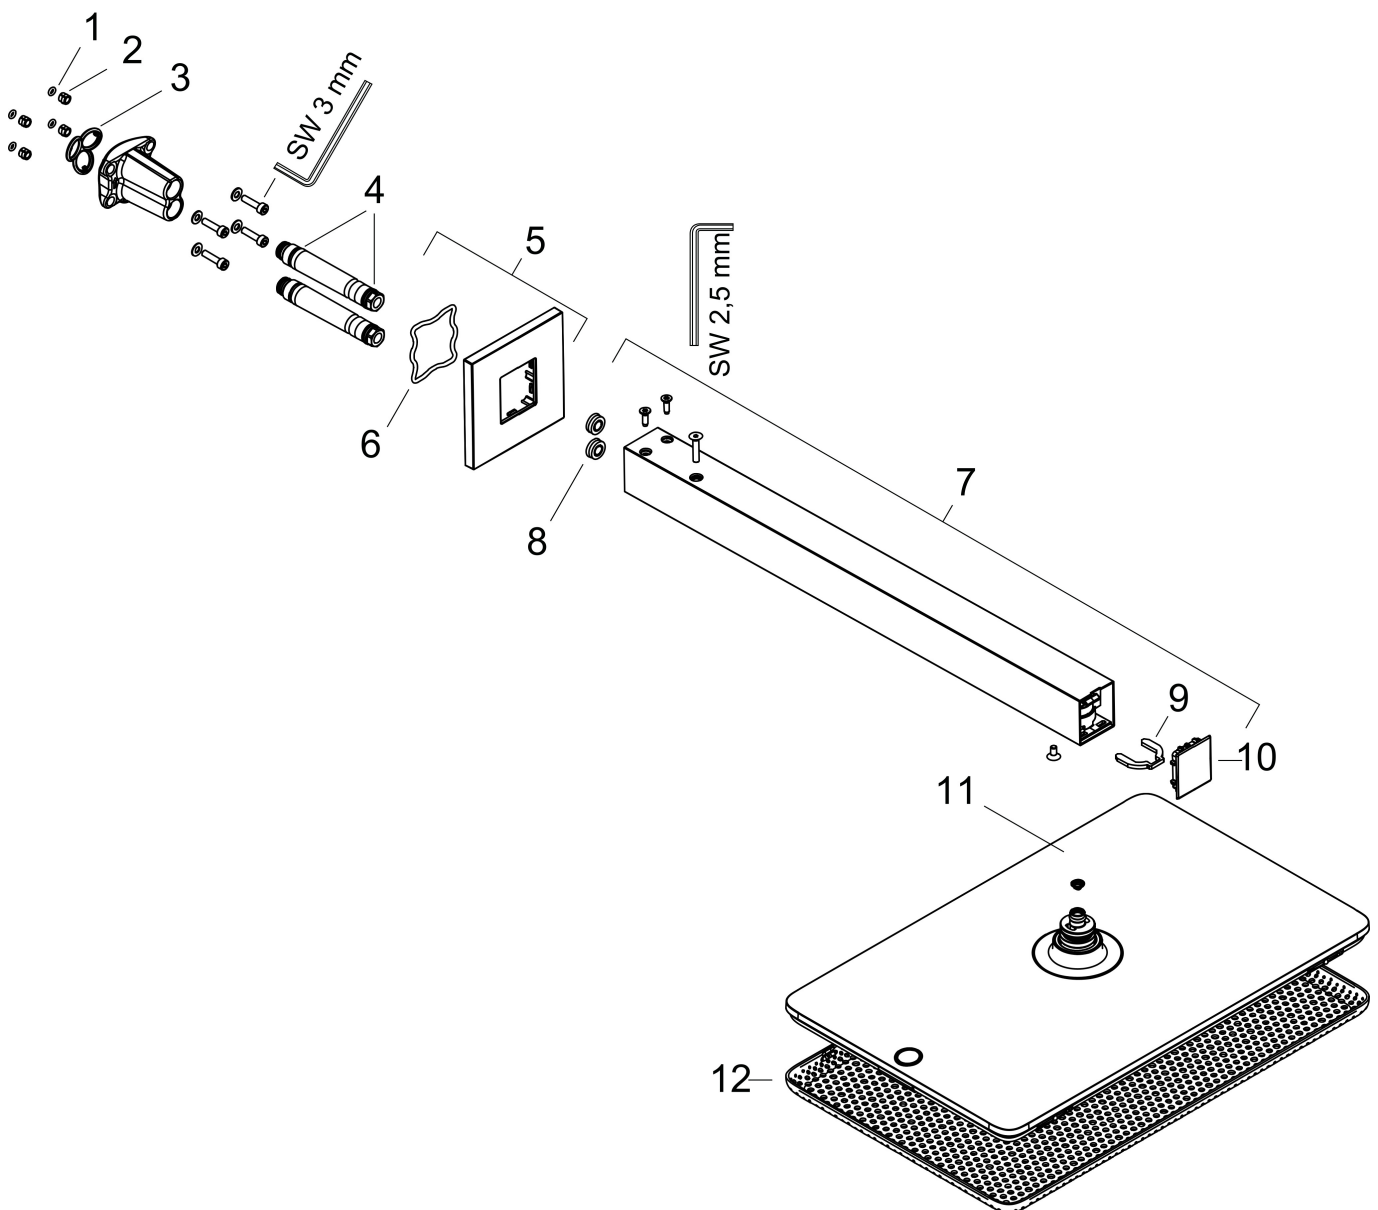

Merk hansgrohe
Artikelnaam **Raindance Alive Q** hoofddouche 210/340 2jet met douche-arm
Art.nr. 24550000
Oppervlakte chroom
Netto prijs 827,42 EUR

Explosietekening voor bouwjaar: >04/25

Merk hansgrohe
Artikelnaam **Raindance Alive Q** hoofddouche 210/340 2jet met douche-arm
Art.nr. 24550000
Oppervlakte chroom
Netto prijs 827,42 EUR

Onderdelen voor bouwjaar: >04/25

Pos	Beschrijving	Art.nr.	Prijs
1	O-ring 3x1,5	98104000	3,12
2	huls	98272000	
3	dichting	98271000	
4	O-ring 8x2	98112000	3,12
5	rozet compl.	98267000	
6	O-ring 48x2,5	92987000	4,99
7	douche-arm compl.	98268000	153,50
8	doorstroombegrenzer	98092000	8,01
9	afdekkap	98270000	26,73
10	klemhaak	98269000	13,21
11	zeef	94467000	8,01
12	afdekkap	98274000	236,70