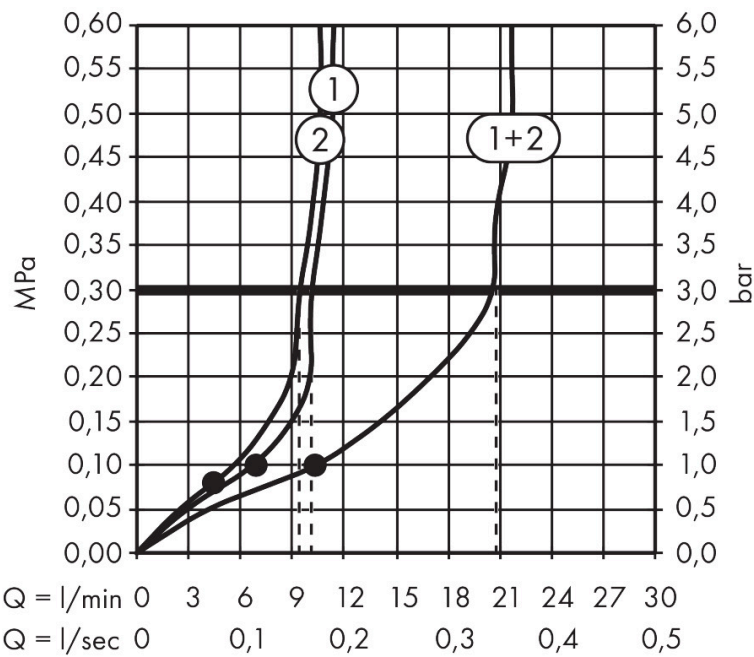

Merk hansgrohe
Artikelnaam **Raindance Alive Q** hoofddouche 210/340 2jet met douche-arm
Art.nr. 24550000
Oppervlakte chroom
Netto prijs 827,42 EUR

Stroomschema

1 RainAir volle zachte regenstraal
2 PowderRain