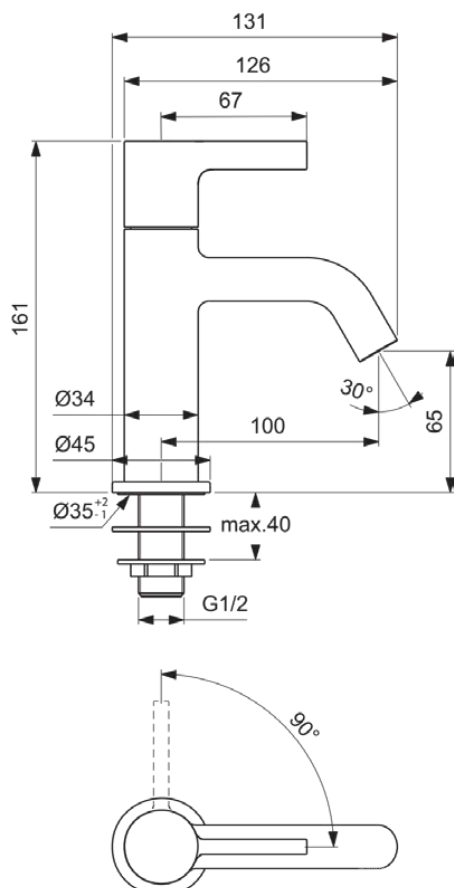

JOY

BD462AA

JOY | Toiletkraan 45x131x161 mm, 100 mm sprong uitloop in chroom afwerking, 5 l/min (3 bar), zonder waste | Verborgen straalregelaar, Ecoflow, SmartShine

Afbeelding & technische tekening

Algemene informatie

Productcategorie:	Wastafelmengkranen
Producttype:	Toiletkraan
Merk:	Ideal Standard
Collectie:	JOY
Ontwerper:	Palomba Serafini Associati
Colour:	AA - Chroom
Afwerking van het oppervlak:	glanzend
Hoogte (mm):	161
Breedte (mm):	45
Lengte / sprong (mm):	131
Bevestigingswijze:	Schachtconstructie
Nettogewicht (kg):	0.80
EAN-code:	3800861110712

Kenmerken

Verborgen straalregelaar

Ecoflow

SmartShine

Productnormen & certificeringen

Normen:	EN 248 DIN 4109-1 EN 200
Naam van het ACS-certificaat:	24 ACC LY 179 / 199

Product specificaties

Aantal rozetten:	1
Aantal grepen:	1
BlueStart technologie:	Nee
Kleurcode:	AA
Kleuromschrijving:	chroom
DVGW intrinsiek veilig:	Nee
Positie greep:	Bovenkant
Met kettingoog:	Nee
Geïntegreerde elektronica:	Nee
Lagedrukmodel:	Nee
Materiaal greep:	Metaal
Maximale volumestroom bij 3 bar (l/min):	5
Maximale volumestroom bij 3 bar (l/min) voor alle uitgangen:	5
Max. debiet bij 3 bar (l) voor uitloop:	5
PVD technologie:	Nee
SmartShine:	Ja

JOY

BD462AA

JOY | Toiletkraan 45x131x161 mm, 100 mm sprong uitloop in chroom afwerking, 5 l/min (3 bar), zonder waste | Verborgen straalregelaar, Ecoflow, SmartShine

Product specificaties

Type uitloop:	Vast
Uitloop type:	Buis
Oppervlakte dekking:	verchromd
Afwerking van het oppervlak:	glanzend
Draaibare uitloop:	Nee
Type straalregelaar:	Beluchter
Zichtbaarheid van de straalregelaar:	Verborgen
Verstelbare straalregelaar:	Nee
Contactloze bediening:	Nee
Type greep:	Hendel
Type temperatuurregeling:	Handmatig bediend
Waterbesparend:	Ja
Met rozet(ten):	Ja
Met grepen:	Ja
Met uitloop:	Ja
Met afvoerset:	Nee
EasyFix technologie:	Nee
Bevestigingswijze:	Schachtconstructie
Bevestigingswijze:	Kraangat