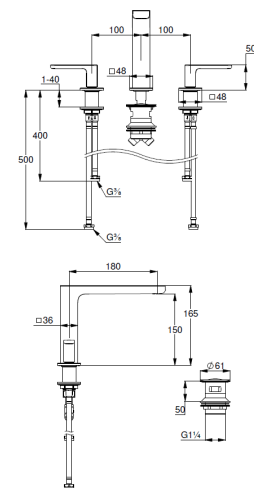

Keramik-Oberteil 90°

Durchflussmenge bei 3 bar 4,5 l/min.

fester Auslauf

flexible Druckschläuche G3/8 DVGW zugelassen

Schnell-Montagesystem

Push open Ablaufgarnitur G1 1/4

für Waschtische mit Überlauf

EU-Taxonomie: max. 6 l/min. -

### Produktabbildung/ Product picture

### Maßzeichnung/ Dimensional drawing