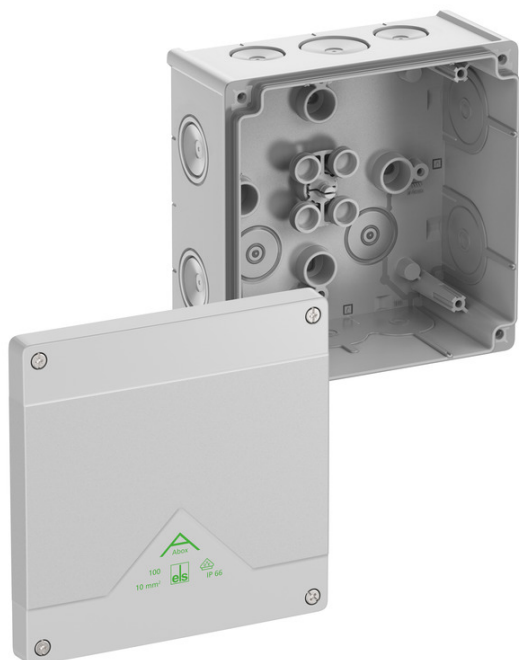

Aftakdoos

Abox 100-L

Abox 100-L

Aftakdoos

AANPASBAAR

Artikelnummer: 81040001

Afmetingen: 152 x 152 x 80 mm

Aftakdoos, met beschermingsgraad IP66, nominale doorsnede 10 mm², gecertificeerd conform VDE (DIN EN 60670-1/-22 (VDE 0606-1/-22)), DLG (ammoniakbestendigheid), zelfdichtende, zachte membraaninvoeringen, M20/M25/M32, afdichtingsbereik 8 - 28 mm, (2 achter, 10 zijkant), montage openingen aan de binnenzijde, voor standaard binneninstallaties en beschermde buiteninstallaties

grijs, Ui=1000 V AC, zonder klemmen

Technische gegevens

Elektrische eigenschappen

Doorslagspanning AC:	1000 V
Doorslagspanning DC:	1000 V
Max. aderdoorsnede:	10 mm ²
Beschermingsklasse:	II
Beschermingsgraad:	IP66
Klemtype:	zonder

Kleuren

Kleur onderbak:	grijs
Kleur deksel:	grijs

Afmetingen

Breedte:	152 mm
Lengte:	152 mm
Hoogte:	80 mm
Inwendige lengte:	139 mm
Inwendige breedte:	140 mm
Inwendige hoogte:	64 mm
Gewicht:	0.282 kg

Materiaal eigenschappen