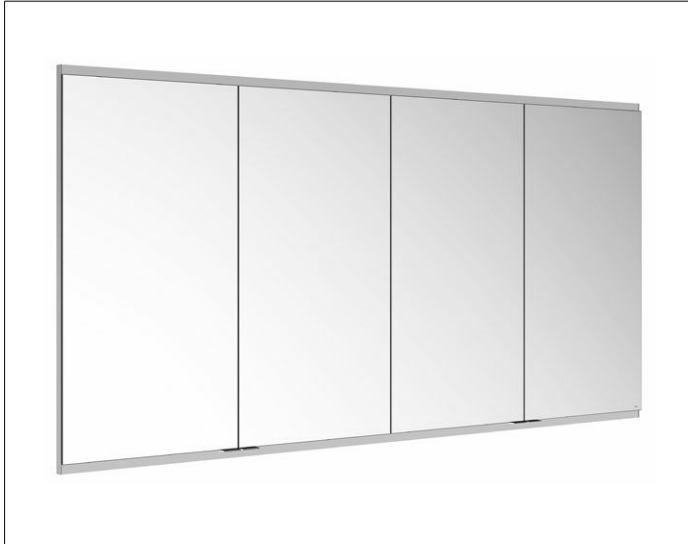

Royal Modular 2.0
800400191100000 Spiegelschrank

PRODUKT

ZEICHNUNG

OBERFLÄCHE

silber-eloxiert

ABMESSUNG

1900 x 900 x 160 mm