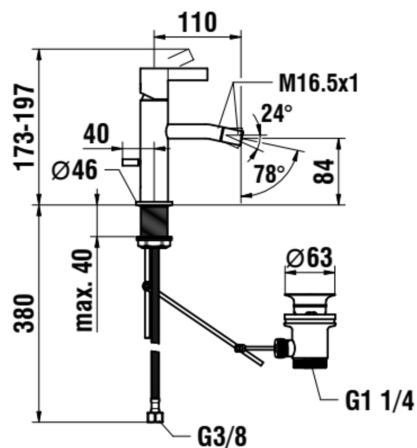

KARTELL LAUFEN

Mitigeur de bidet, saillie 110 mm, goulot fixe, avec vidage, chromé

Bec fixe

Commodity Code/Import Code Number for Foreign Trad : 84818011

Consommation annuelle d'énergie (kWh/p.a.) : 354,76

Débit (l/min - 3 bars) : 5,3

Flexible d'alimentation : 3/8"

Flexible d'alimentation inclus

Lieux d'installation : Bidet

Niveau acoustique (dB) : Groupe 1 (jusqu'à 20 dB)

Poids net / kg : 1,53

Position du bec : Central

Type d'aérateur : Honeycomb PCA

Type d'installation : Sur plan

Type de cartouche : Céramique

Type de robinetterie : Mitigeur

Type de vidage : Vidage automatique

Vidage automatique

DESSINS TECHNIQUES