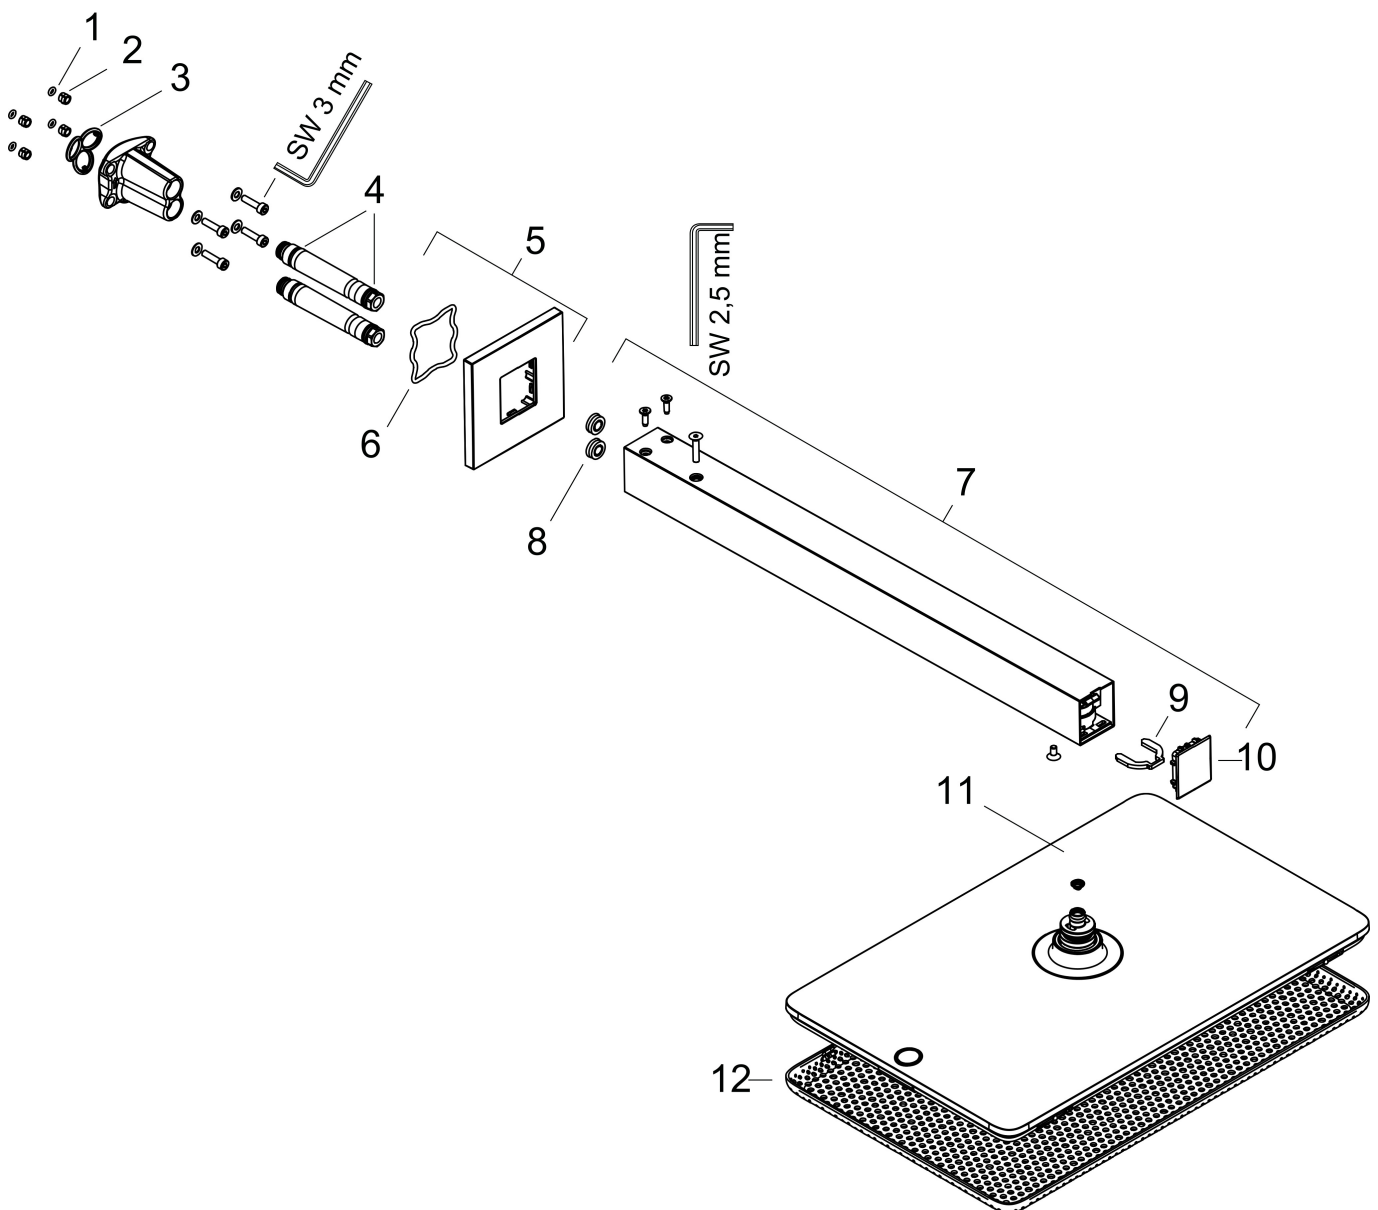

Merk hansgrohe
Artikelnaam **Raindance Alive Q** hoofddouche 210/340 2jet met douche-arm
Art.nr. 24550140
Oppervlakte Brushed Bronze
Netto prijs 1.241,14 EUR

Explosietekening voor bouwjaar: >04/25

Merk hansgrohe
Artikelnaam **Raindance Alive Q** hoofddouche 210/340 2jet met douche-arm
Art.nr. 24550140
Oppervlakte Brushed Bronze
Netto prijs 1.241,14 EUR

Onderdelen voor bouwjaar: >04/25

Pos	Beschrijving	Art.nr.	Prijs
1	O-ring 3x1,5	98104000	3,12
2	huls	98272000	
3	dichting	98271000	
4	O-ring 8x2	98112000	3,12
5	rozet compl.	98267140	63,34
6	O-ring 48x2,5	92987000	4,99
7	douche-arm compl.	98268140	
8	doorstroombegrenzer	98092000	8,01
9	afdekkap	98270140	40,14
10	klemhaak	98269000	13,21
11	zeef	94467000	8,01
12	afdekkap	98274000	236,70