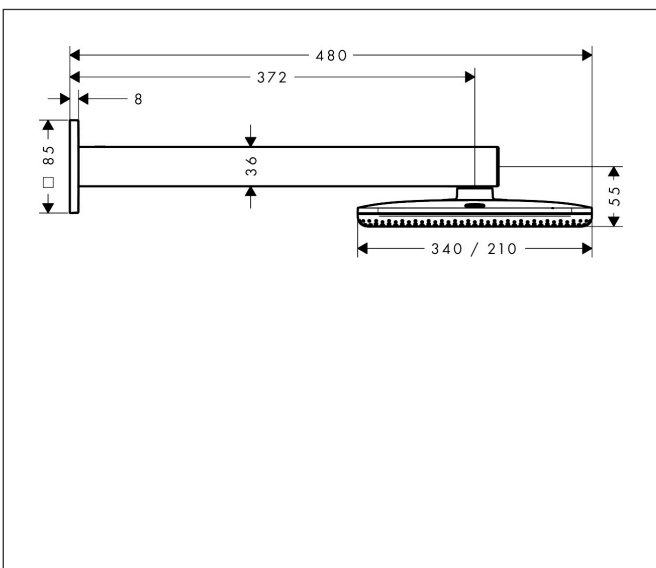

Merk hansgrohe
 Artikelnaam **Raindance Alive Q** hoofddouche 210/340 2jet met douche-arm
 Art.nr. 24550140
 Oppervlakte Brushed Bronze
 Netto prijs 1.241,14 EUR

Product foto

Maat tekeningen

Kenmerken

- bestaat uit: hoofddouche, douche-arm
- diameter straalplaat 214 x 343 mm
- RainAir volle zachte regenstraal, PowderRain
- doorstroomregelaar: 12 l/min (met mogelijke toleranties $\pm 10\%$)
- doorstroomhoeveelheid PowderRain-straal bij 3 bar: 9,4 l/min
- functie van: 6,9 l/min
- maximale doorstroomhoeveelheid bij 3 bar: 10,1 l/min
- DropGuard vermindert het nadruppelen nadat de douche is gestopt tot slechts enkele seconden.
- afdekplaat van geanodiseerd aluminium
- designafdekking is eenvoudig zonder gereedschap afneembaar voor reiniging
- oppervlak designafdekking: grafiet
- designafdekking verbergt de straalnoppen
- vlak, minimalistisch ontwerp
- lengte douche-arm: 390 mm
- montagetype: inbouw
- aansluiting: inbouwdeel
- niet inbegrepen: inbouwdeel

Technologie

Straalsoorten

Certificaat

Merk hansgrohe
 Artikelnaam **Raindance Alive Q** hoofddouche 210/340 2jet met douche-arm
 Art.nr. 24550140
 Oppervlakte Brushed Bronze
 Netto prijs 1.241,14 EUR

Benodigde onderdelen

Product foto	Artikelnaam	Art.nr.	Prijs
	hansgrohe inbouwdeel voor hoofddouche 2jet	24573180	95,47

Merk: hansgrohe
 Artikelnaam: **Raindance Alive Q** hoofddouche 210/340 2jet met douche-arm
 Art.nr.: 24550140
 Oppervlakte: Brushed Bronze
 Netto prijs: 1.241,14 EUR

Explosietekening voor bouwjaar: >04/25

Merk hansgrohe
 Artikelnaam **Raindance Alive Q** hoofddouche 210/340 2jet met douche-arm
 Art.nr. 24550140
 Oppervlakte Brushed Bronze
 Netto prijs 1.241,14 EUR

Onderdelen voor bouwjaar: >04/25