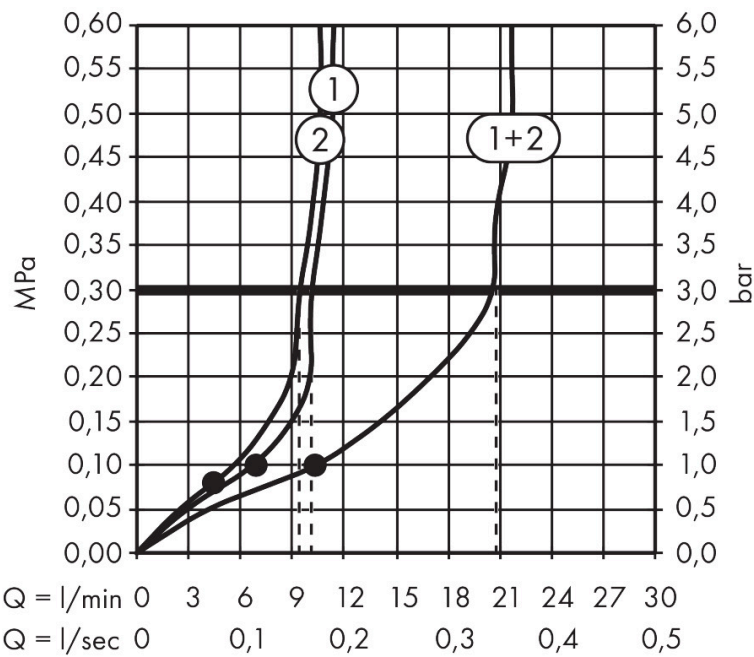

Merk: hansgrohe
Artikelnaam: **Raindance Alive Q** hoofddouche 210/340 2jet met douche-arm
Art.nr.: 24550140
Oppervlakte: Brushed Bronze
Netto prijs: 1.241,14 EUR

Stroomschema

1 RainAir volle zachte regenstraal
2 PowderRain