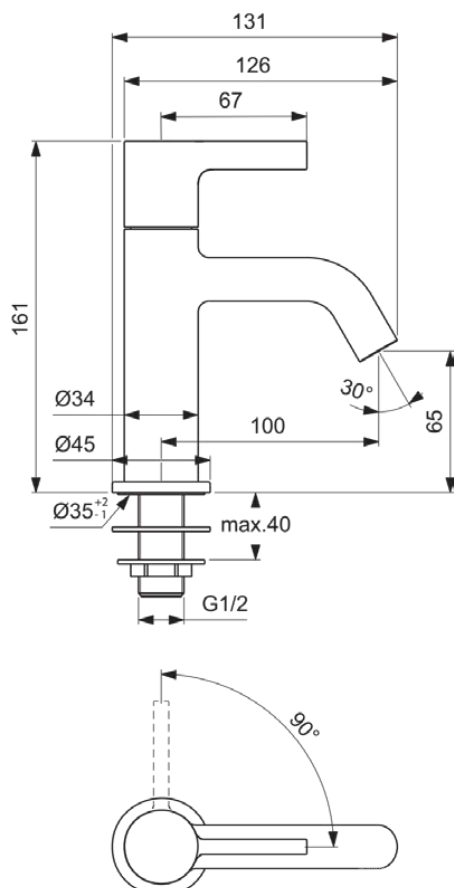

## BD462GN

JOY | Toiletkraan 45x131x161 mm, 100 mm sprong uitloop in Silver Storm afwerking, 5 l/min (3 bar), zonder waste | Verborgen straalregelaar, Ecoflow, PVD technologie

### Algemene informatie

Productcategorie:	Wastafelmengkranen
Producttype:	Toiletkraan
Merk:	Ideal Standard
Collectie:	JOY
Ontwerper:	Palomba Serafini Associati
Colour:	GN - Silver Storm
Afwerking van het oppervlak:	satijn
Hoogte (mm):	161
Breedte (mm):	45
Lengte / sprong (mm):	131
Bevestigingswijze:	Schachtconstructie
Nettogewicht (kg):	0.80
EAN-code:	3800861111047