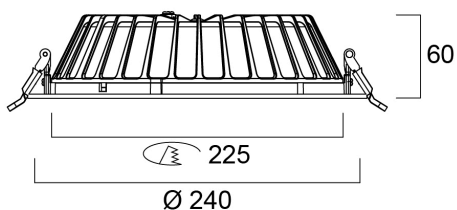

Technische gegevens

Afmetingen (mm)

Fotometrie

Insaver IP54 225 5200lm 840 DALI

Artikelnummer 0030579

SYLVANIA

Algemene gegevens

Productnaam	Insaver IP54 225 5200lm 840 DALI
Technologie	LED
Lampvoet	N/A
Behuizing	Aluminium
Montage	Plafondinbouw
Geïntegreerde aanwezigheidssensor	NONE
Algemene toepassing	Horeca, Kantoor, Winkel
Omgevingstemperatuur (°C)	-10°C...+40°C
Werkings temperatuur (°)	40
Virtual assistant compatibility	N/A
ETIM klasse	EC001744
Garantie	5 jaar

Fysieke gegevens

Kleur behuizing	RAL 9010 - Pure white
IP waarde	IP54/20
IK waarde	IK07
Afwerking diffusor	Overige
Materiaal diffusor	Geen
Afwerking reflector	Not Applicable
Hoogte (mm)	60
Nominale diameter product (mm)	240
Plafondopening (mm)	225
Gewicht (kg)	0.89
Vrije inbouwhoogte (mm)	150

Verpakkingen

EAN code	5410288305790
Enkele lengte verpakking (cm)	26.5
Enkele breedte verpakking (cm)	26.0
Hoogte eenheidsverpakking (cm)	8.5
DUN14 (inner)	15410288305797
Eenheden per omdoos	12
Lengte omdoos (cm)	55.0
Breedte omdoos (cm)	54.0
Diepte omdoos (cm)	28.0