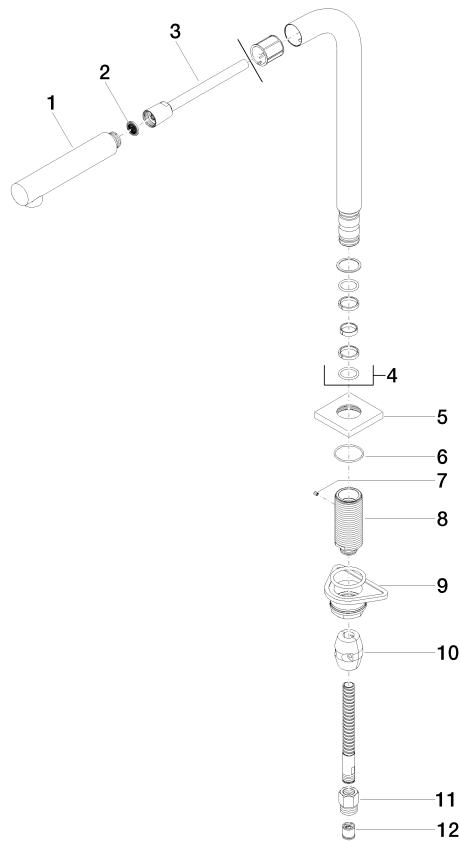

# Auslauf 235 mm - Messing gebürstet (23kt Gold)

04 28 22 189 20

**Produktversion bis 7/5/2018**

Produktversion ab 7/5/2018

## Auslauf 235 mm - Messing gebürstet (23kt Gold)

---

04 28 22 189 20

### Ersatzteilstückliste

#### Produktversion bis 7/5/2018

Produktversion ab 7/5/2018

Nr.	Artikelnummer	Benennung	Verbaumenge	Lieferzeit
	04 12 11 106 00-28	Spülbrause 30 x 35 x 168 mm - Messing gebürstet (23kt Gold)	12	20