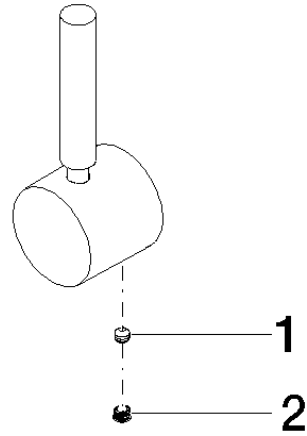

Griff für Waschtisch Stand Hebel 52 x 35 x 117 mm - Chrom gebürstet

90 20 66 003 00

Griff für Waschtisch Stand Hebel 52 x 35 x 117 mm - Chrom gebürstet

90 20 66 003 00

Griff für Waschtisch Stand Hebel 52 x 35 x 117 mm - Chrom gebürstet

90 20 66 003 00

Griff für Waschtisch Stand Hebel 52 x 35 x 117 mm - Chrom gebürstet

90 20 66 003 00

Griff für Waschtisch Stand Hebel 52 x 35 x 117 mm - Chrom gebürstet

90 20 66 003 00

Ersatzteilstückliste

Nr.	Artikelnummer	Benennung	Verbaumenge	Lieferzeit
	90 31 11 063 00 90	Befestigung Gewindestift mit Innensechskant mit Ringschneide M5 x 4 mm -	2	2