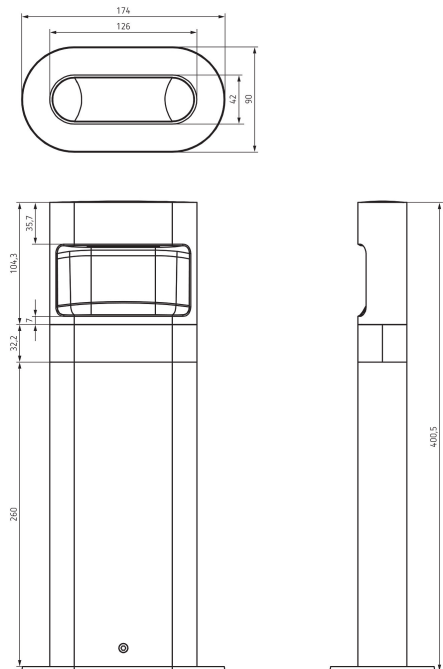

theLeda D B AL

Artikelnr.: 1020905

theben

Maattekeningen

Accessoires

theSenda P

Artikelnr.: 9070910