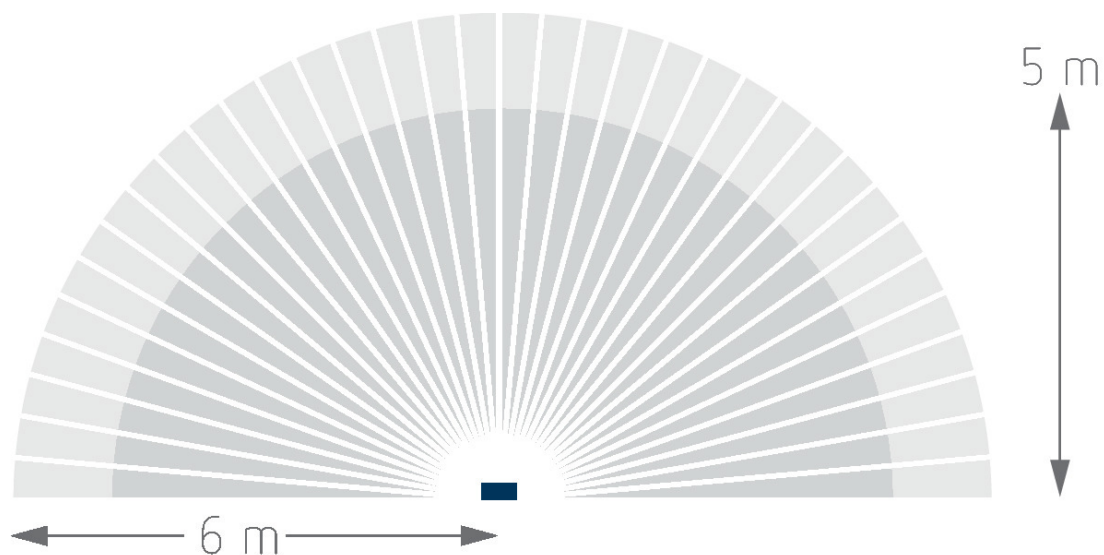

theLeda D B AL

Artikelnr.: 1020905

theben

Detectiebereik voor planningstoepassingen bij een temperatuur van 21 °C

Technische wijzigingen en drukfouten voorbehouden

nadere informatie op: www.theben-nederland.nl/producten/1020905

De belastingsgegevens worden bepaald met voorbeeldige geselecteerde lichtbronnen en zijn daarom typische gegevens vanwege het grote aantal beschikbare producten.

15-11-2024
Pagina 3 van 4