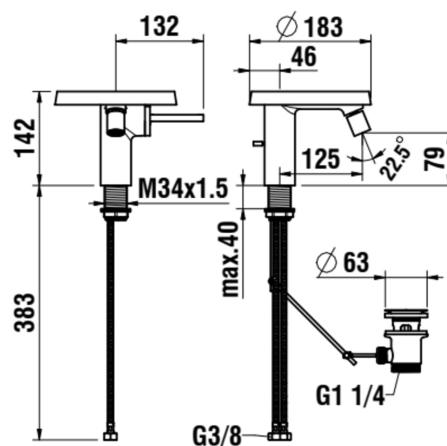

KARTELL LAUFEN

Mitigeur de bidet, saillie 125 mm, goulot fixe, avec vidage, avec disc receveur transparent cristal (receveur disponible en 7 couleurs complémentaires), chromé

Bec fixe

Cartouche de joystick

Commodity Code/Import Code Number for Foreign Trad : 84818011

Consommation annuelle d'énergie (kWh/p.a.) : 381,54

Débit (l/min - 3 bars) : 5,7

Flexible d'alimentation : 3/8"

Flexible d'alimentation inclus

Lieux d'installation : Bidet

Niveau acoustique (dB) : Groupe 1 (jusqu'à 20 dB)

Poids net / kg : 2,54

Position du bec : Central

Type d'aérateur : Honeycomb PCA

Type d'installation : Sur plan

Type de cartouche : Céramique

Type de robinetterie : Mitigeur

Type de vidage : Vidage automatique

Vidage automatique

DESSINS TECHNIQUES

COMPATIBLE AVEC

Receveur Disc Ø 185 mm

H398335...0011

Receveur 'disc' pour
mitigeur de bain sur
colonne, Ø 275 mm,
plastique