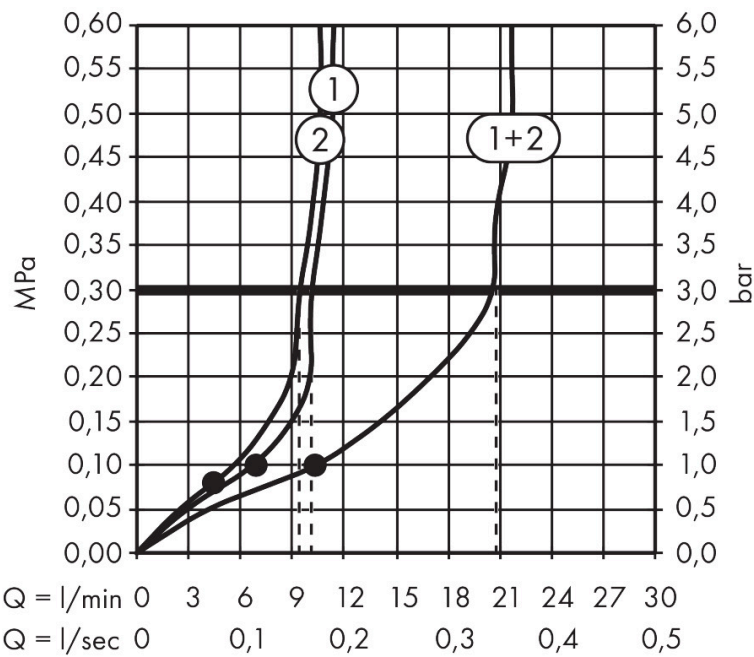

Merk: hansgrohe
Artikelnaam: **Raindance Alive Q** hoofddouche 210/340 2jet met douche-arm
Art.nr.: 24550340
Oppervlakte: Brushed Black Chrome
Netto prijs: 1.241,14 EUR

Stroomschema

1 RainAir volle zachte regenstraal
2 PowderRain