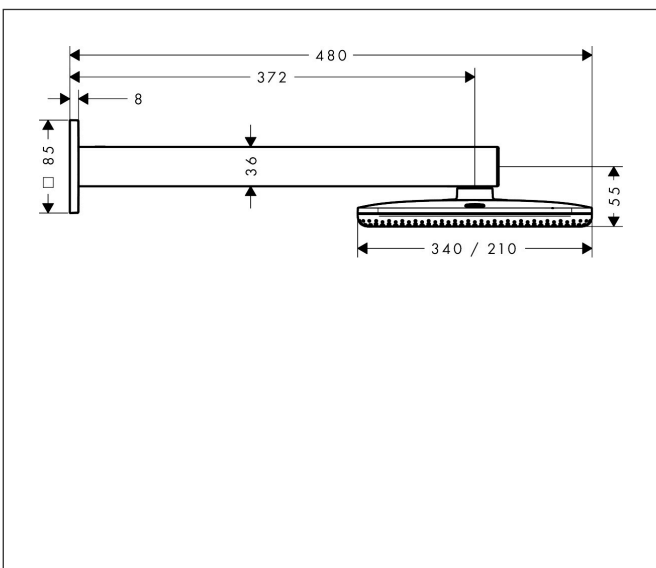

Merk hansgrohe
 Artikelnaam **Raindance Alive Q** hoofddouche 210/340 2jet met douche-arm
 Art.nr. 24550340
 Oppervlakte Brushed Black Chrome
 Netto prijs 1.241,14 EUR

Product foto

Kenmerken

- bestaat uit: hoofddouche, douche-arm
- diameter straalplaat 214 x 343 mm
- RainAir volle zachte regenstraal, PowderRain
- doorstroomregelaar: 12 l/min (met mogelijke toleranties $\pm 10\%$)
- doorstroomhoeveelheid PowderRain-straal bij 3 bar: 9,4 l/min
- functie van: 6,9 l/min
- maximale doorstroomhoeveelheid bij 3 bar: 10,1 l/min
- DropGuard vermindert het nadruppelen nadat de douche is gestopt tot slechts enkele seconden.
- afdekplaat van geanodiseerd aluminium
- designafdekking is eenvoudig zonder gereedschap afneembaar voor reiniging
- oppervlak designafdekking: grafiet
- designafdekking verbergt de straalnoppen
- vlak, minimalistisch ontwerp
- lengte douche-arm: 390 mm
- montagetype: inbouw
- aansluiting: inbouwdeel
- niet inbegrepen: inbouwdeel

Maat tekeningen

Technologie

Straalsoorten

Certificaat

Merk hansgrohe
 Artikelnaam **Raindance Alive Q** hoofddouche 210/340 2jet met douche-arm
 Art.nr. 24550340
 Oppervlakte Brushed Black Chrome
 Netto prijs 1.241,14 EUR

Benodigde onderdelen

Product foto	Artikelnaam	Art.nr.	Prijs
	hansgrohe inbouwdeel voor hoofddouche 2jet	24573180	95,47

Merk: hansgrohe
 Artikelnaam: **Raindance Alive Q** hoofddouche 210/340 2jet met douche-arm
 Art.nr.: 24550340
 Oppervlakte: Brushed Black Chrome
 Netto prijs: 1.241,14 EUR

Explosietekening voor bouwjaar: >04/25

Merk hansgrohe
 Artikelnaam **Raindance Alive Q** hoofddouche 210/340 2jet met douche-arm
 Art.nr. 24550340
 Oppervlakte Brushed Black Chrome
 Netto prijs 1.241,14 EUR