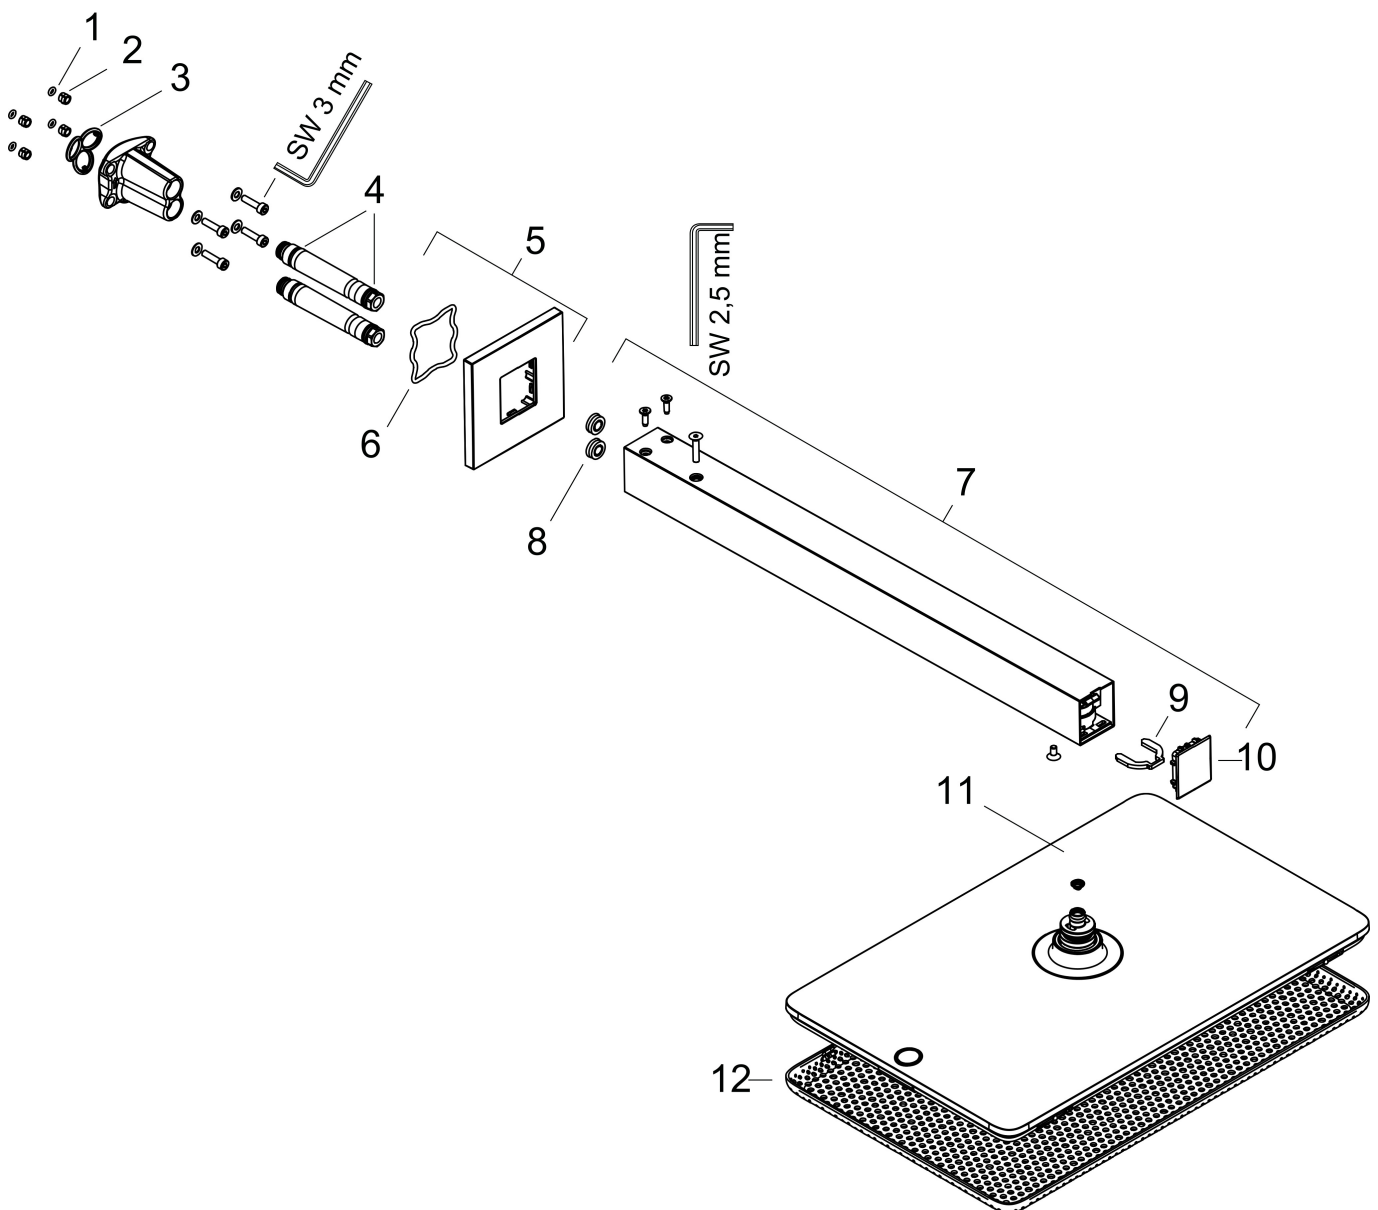

Merk hansgrohe
 Artikelnaam **Raindance Alive Q** hoofddouche 210/340 2jet met douche-arm
 Art.nr. 24550340
 Oppervlakte Brushed Black Chrome
 Netto prijs 1.241,14 EUR

Product foto

Kenmerken

- bestaat uit: hoofddouche, douche-arm
- diameter straalplaat 214 x 343 mm
- RainAir volle zachte regenstraal, PowderRain
- doorstroomregelaar: 12 l/min (met mogelijke toleranties $\pm 10\%$)
- doorstroomhoeveelheid PowderRain-straal bij 3 bar: 9,4 l/min
- functie van: 6,9 l/min
- maximale doorstroomhoeveelheid bij 3 bar: 10,1 l/min
- DropGuard vermindert het nadruppelen nadat de douche is gestopt tot slechts enkele seconden.
- afdekplaat van geanodiseerd aluminium
- designafdekking is eenvoudig zonder gereedschap afneembaar voor reiniging
- oppervlak designafdekking: grafiet
- designafdekking verbergt de straalnoppen
- vlak, minimalistisch ontwerp
- lengte douche-arm: 390 mm
- montagetype: inbouw
- aansluiting: inbouwdeel
- niet inbegrepen: inbouwdeel

Maat tekeningen

Technologie

Straalsoorten

Certificaat

Merk hansgrohe
 Artikelnaam **Raindance Alive Q** hoofddouche 210/340 2jet met douche-arm
 Art.nr. 24550340
 Oppervlakte Brushed Black Chrome
 Netto prijs 1.241,14 EUR

Benodigde onderdelen

Product foto	Artikelnaam	Art.nr.	Prijs
	hansgrohe inbouwdeel voor hoofddouche 2jet	24573180	95,47

Merk: hansgrohe
 Artikelnaam: **Raindance Alive Q** hoofddouche 210/340 2jet met douche-arm
 Art.nr.: 24550340
 Oppervlakte: Brushed Black Chrome
 Netto prijs: 1.241,14 EUR

Explosietekening voor bouwjaar: >04/25

Merk hansgrohe
 Artikelnaam **Raindance Alive Q** hoofddouche 210/340 2jet met douche-arm
 Art.nr. 24550340
 Oppervlakte Brushed Black Chrome
 Netto prijs 1.241,14 EUR