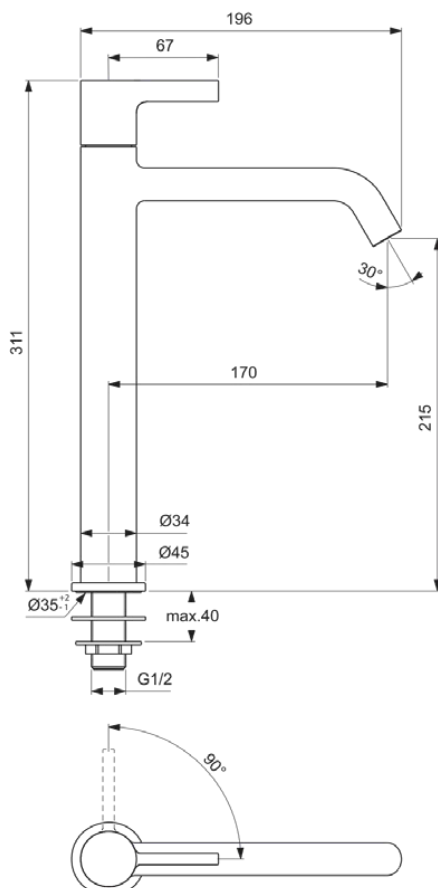

JOY

BD463A2

JOY | Toiletkraan 45x196x311 mm, 170 mm sprong uitloop in brushed gold afwerking, 5 l/min (3 bar), zonder waste | Verborgen straalregelaar, Ecoflow, PVD technologie

Afbeelding & technische tekening

Algemene informatie

Productcategorie:	Wastafelmengkranen
Producttype:	Toiletkraan
Merk:	Ideal Standard
Collectie:	JOY
Ontwerper:	Palomba Serafini Associati
Colour:	A2 - Brushed Gold
Afwerking van het oppervlak:	satijn
Hoogte (mm):	311
Breedte (mm):	45
Lengte / sprong (mm):	196
Bevestigingswijze:	Schachtconstructie
Nettogewicht (kg):	1.26
EAN-code:	3800861110835

Kenmerken

Verborgen straalregelaar

Ecoflow

PVD technologie

Productnormen & certificeringen

Normen:	EN 248 DIN 4109-1 EN 200
Naam van het ACS-certificaat:	24 ACC LY 179 / 199

Product specificaties

Aantal rozetten:	1
Aantal grepen:	1
BlueStart technologie:	Nee
Kleurcode:	A2
Kleuromschrijving:	brushed gold
DVGW intrinsiek veilig:	Nee
Positie greep:	Bovenkant
Met kettingoog:	Nee
Geïntegreerde elektronica:	Nee
Lagedrukmodel:	Nee
Materiaal greep:	Metaal
Maximale volumestroom bij 3 bar (l/min):	5
Maximale volumestroom bij 3 bar (l/min) voor alle uitgangen:	5
Max. debiet bij 3 bar (l) voor uitloop:	5
PVD technologie:	Ja
Vorm van de rozet(ten):	Rond

JOY

BD463A2

JOY | Toiletkraan 45x196x311 mm, 170 mm sprong uitloop in brushed gold afwerking, 5 l/min (3 bar), zonder waste | Verborgen straalregelaar, Ecoflow, PVD technologie

Product specificaties

Type uitloop:	Vast
Uitloop type:	Buis
Oppervlakte dekking:	PVD
Afwerking van het oppervlak:	satijn
Draaibare uitloop:	Nee
Type straalregelaar:	Beluchter
Zichtbaarheid van de straalregelaar:	Verborgen
Verstelbare straalregelaar:	Nee
Contactloze bediening:	Nee
Type greep:	Hendel
Type temperatuurregeling:	Handmatig bediend
Waterbesparend:	Ja
Met rozet(ten):	Ja
Met grepen:	Ja
Met uitloop:	Ja
Met afvoerset:	Nee
EasyFix technologie:	Nee
Bevestigingswijze:	Schachtconstructie
Bevestigingswijze:	Kraangat