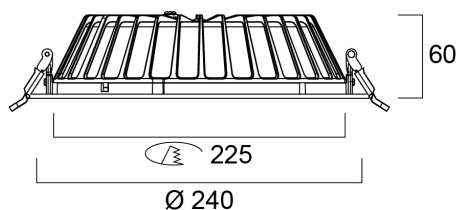

### Afmetingen (mm)

## Fysieke gegevens

Kleur behuizing	RAL 9010 - Pure white
IP waarde	IP54/20
IK waarde	IK07
Afwerking diffusor	Overige
Materiaal diffusor	Geen
Afwerking reflector	Not Applicable
Hoogte (mm)	60
Nominale diameter product (mm)	240
Plafondopening (mm)	225
Gewicht (kg)	0.91
Vrije inbouwhoogte (mm)	150