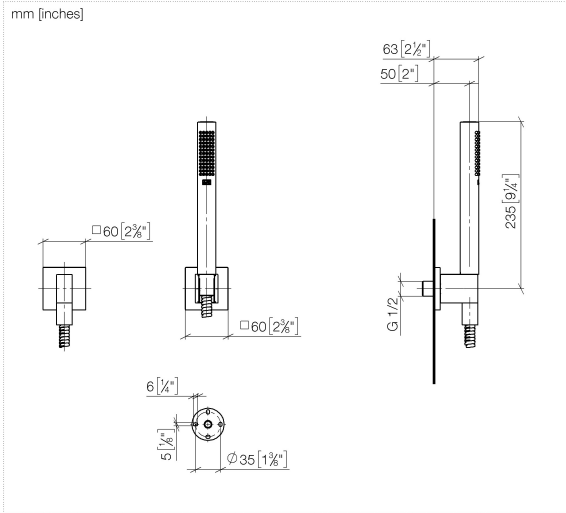

27 811 980 Produktversion ab 01.09.2025