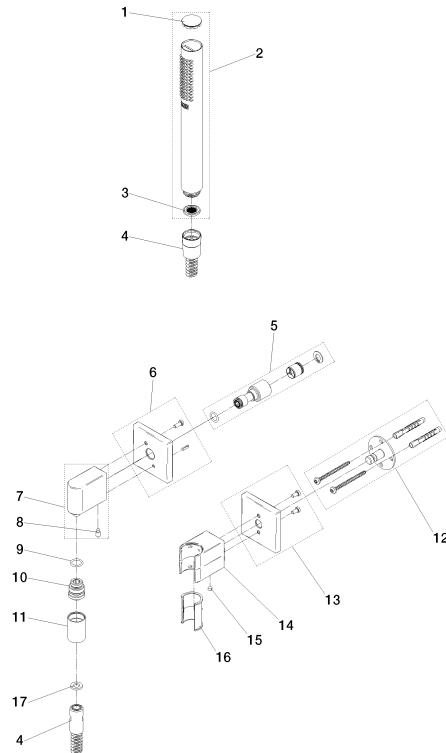

# Schlauchbrausegarnitur mit Einzelrosetten FlowReduce - Bronze gebürstet (PVD)

SERIENSPEZIFISC  
,,

27 811 980 Produktversion ab 01.09.2025

- COMPACT RAIN, Durchfluss max. 6,8 l/min (bei 3 Bar)
- Funktion ab: 5 l/min
- Eigensicher gegen Rückfließen
- mit Antikalk-System
- Metallbrauseschlauch 1250 mm mit integriertem Verdreherschutz

**Technische Daten:**

- Rosette für Wandanschlussbogen 60 x 60 mm
- Rosette für Brausehalter 60 x 60 mm
- Wandanschlussbogen 1/2"
- Brauseabgang 3/8"

**Hinweise:**

- Dieses Produkt leistet einen Beitrag zur Erfüllung der Vorgaben von nachhaltigen Gebäudezertifizierungen, z.B. LEED®, BREEAM®, DGNB

## Ersatzteilstückliste

Nr.	Artikelnummer	Benennung	Verbaumenge	Lieferzeit
5	90 24 03 116 20 90	Nippel Set mit Rückflussverhinderer 145 x 35 x 90 mm -	1,00	2
15	90 31 11 112 00 90	Befestigung Gewindestift M5 x 6 mm -	1,00	2
11	90 21 02 069 00-42	Haube / Hülse M20 x 1 - Bronze gebürstet (PVD)	1,00	20
12	90 30 11 041 00 90	Scheibe	1,00	2
2	90 12 11 140 41-42	Stabhandbrause 6,8 l/min - Bronze gebürstet (PVD)	1,00	20
3	09 23 01 039 90	Siebichtung Ø 19 x 5,5 mm -	1,00	2
17	90 14 20 026 00 90	Dichtung 14 x 8 x 2 mm Centellen WS 3820 -	1,00	2
13	90 27 98 055 00-42	Rosette 60 x 60 x 9 mm - Bronze gebürstet (PVD)	1,00	20
6	90 27 82 017 00-42	Rosette 60 x 60 x 9 mm - Bronze gebürstet (PVD)	1,00	20
1	09 21 02 170-42	Kappe für Spülbrause Ø 26,6 x 5 mm - Bronze gebürstet (PVD)	1,00	60
10	09 24 03 107 20 90	Nippel Ø 20 x 21,5 mm -	1,00	2
16	09 18 40 078 90	Halter für Handbrause Steckhülse Ø 27,5 x 40,5 mm -	1,00	2
4	90 30 02 072 00-42	Metall-Brauseschlauch 1/2" x 3/8" x 1250 mm - Bronze gebürstet (PVD)	1,00	20
8	09 31 11 005 90	Befestigung Gewindestift mit Innensechskant mit Zapfen M5 x 10 mm -	1,00	2
9	90 14 10 077 00 90	O-Ring EPDM 70 12,0 x 2,0 mm -	1,00	2
7	90 11 03 046 00-42	Wandanschlussbogen Komplettsset - Bronze gebürstet (PVD)	1,00	20
14	90 18 02 005 01-42	Brausehalter - Bronze gebürstet (PVD)	1,00	20