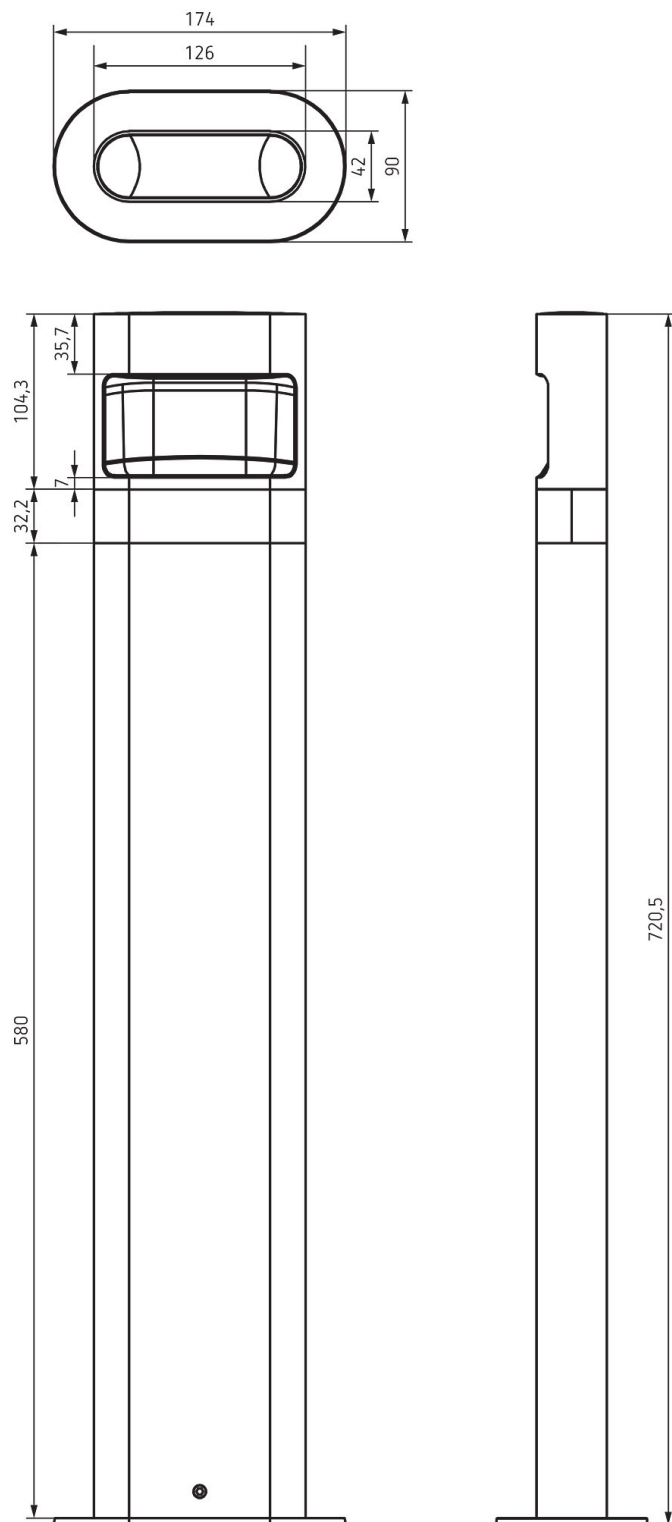

theLeda D BL plus AL

Artikelnr.: 1020706

theben

Maattekeningen

Technische wijzigingen en drukfouten voorbehouden

nadere informatie op: www.theben-nederland.nl/producten/1020706

De belastingsgegevens worden bepaald met voorbeeldige geselecteerde lichtbronnen en zijn daarom typische gegevens vanwege het grote aantal beschikbare producten.