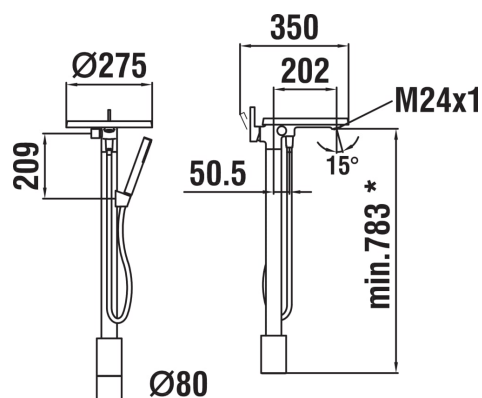

Bec fixe

Caractéristiques de la cartouche : Flow brake, Temperature brake

Clapet anti-retour

Commodity Code/Import Code Number for Foreign Trad : 84818011

Débit (l/min - 3 bars) : 24,6

Economie d'eau et d'énergie

Inverseur : Automatique

Lieux d'installation : Baignoire

Niveau acoustique (dB) : Groupe 2 (20-30 dB)

Poids net / kg : 8,53

Position du bec : Supérieur

Type d'aérateur : Coin slot

Type d'installation : Sur pied

## DESSINS TECHNIQUES

COMPATIBLE AVEC

Receveur Disc Ø 185 mm

**H398335...0011**

Receveur 'disc' pour mitigeur de bain sur colonne, Ø 275 mm, plastique

**H398335...0021**

Baignoire, version encastrée, en solid surface Sentec, installation angle à droite, inclinaison dossier à gauche, avec cadre