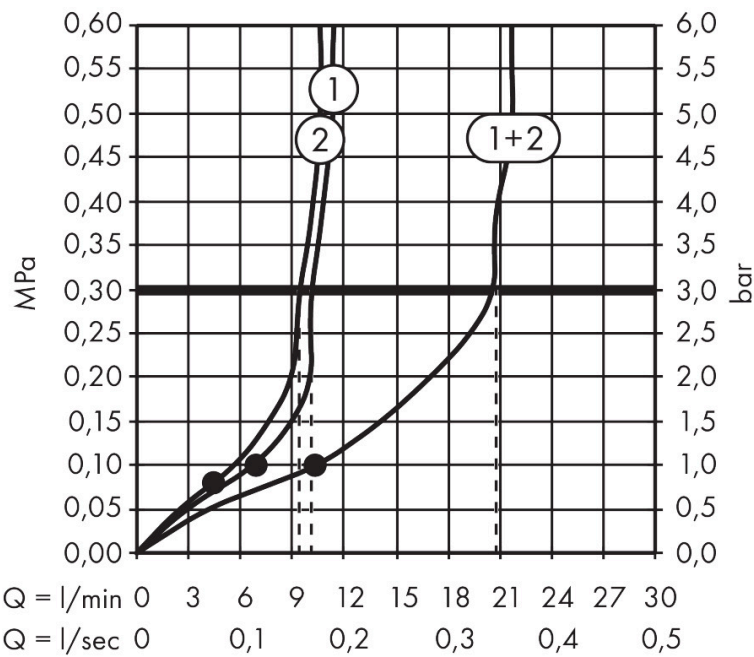

Merk hansgrohe
Artikelnaam **Raindance Alive Q** hoofddouche 210/340 2jet met douche-arm
Art.nr. 24550670
Oppervlakte mat zwart
Netto prijs 1.075,65 EUR

Stroomschema

1 RainAir volle zachte regenstraal
2 PowderRain