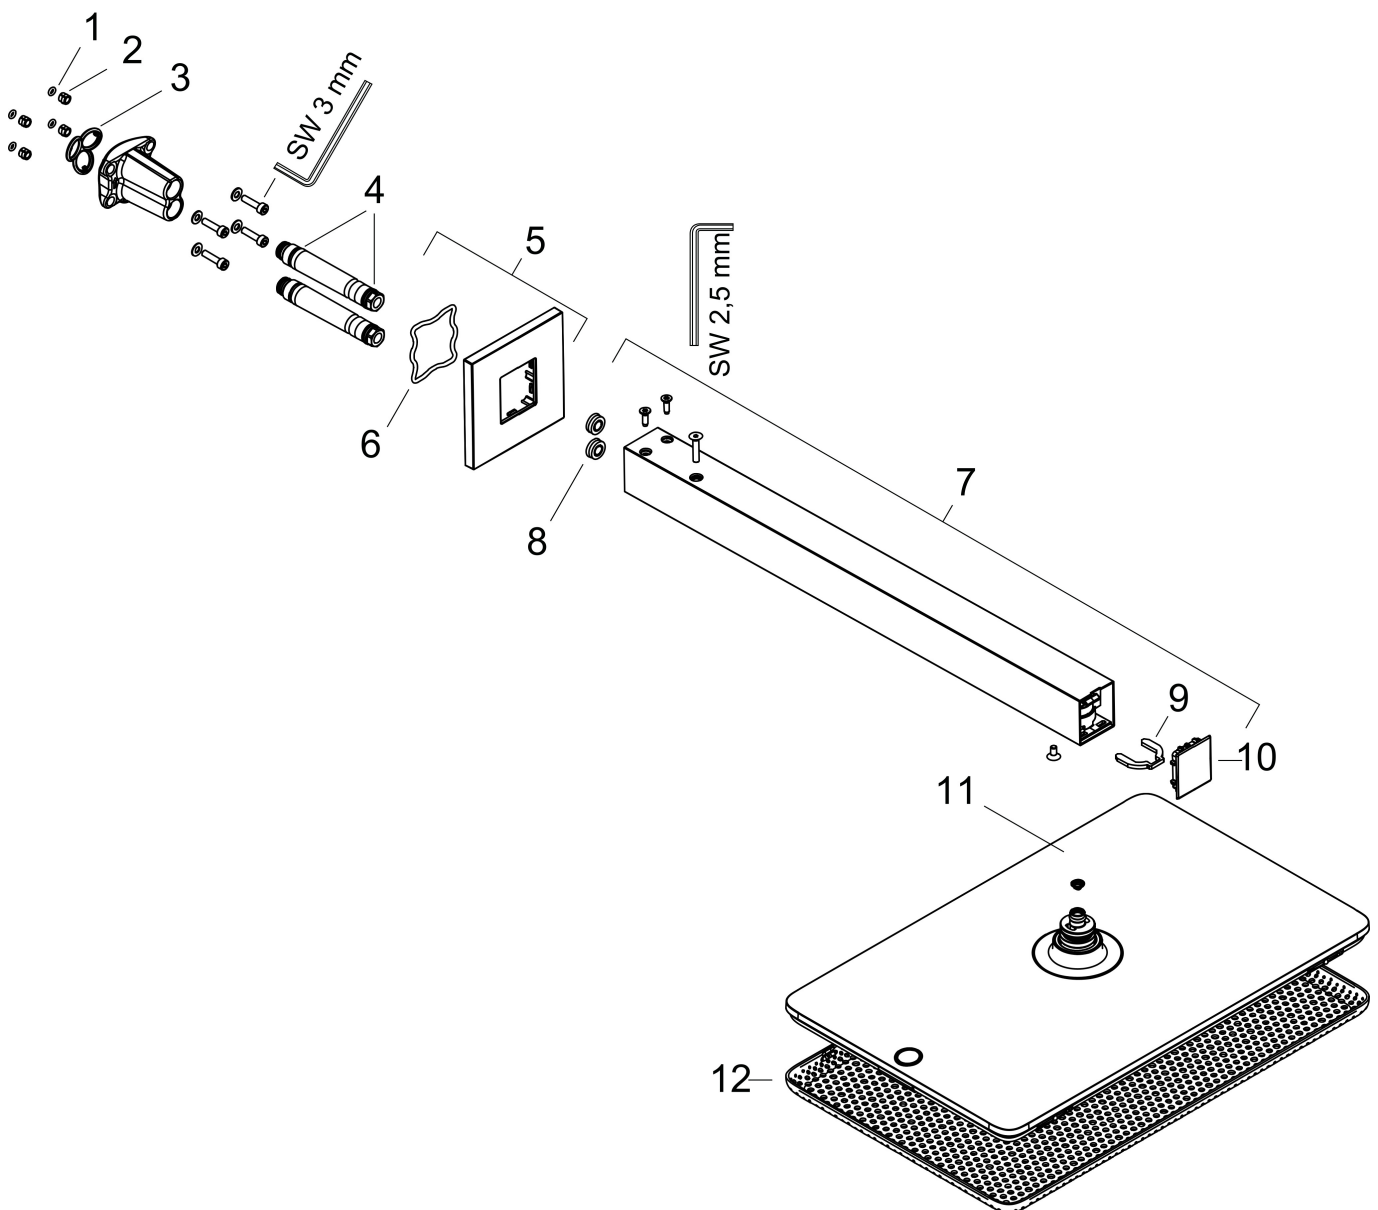

Merk hansgrohe
Artikelnaam **Raindance Alive Q** hoofddouche 210/340 2jet met douche-arm
Art.nr. 24550670
Oppervlakte mat zwart
Netto prijs 1.075,65 EUR

Explosietekening voor bouwjaar: >04/25

Merk hansgrohe
Artikelnaam **Raindance Alive Q** hoofddouche 210/340 2jet met douche-arm
Art.nr. 24550670
Oppervlakte mat zwart
Netto prijs 1.075,65 EUR

Onderdelen voor bouwjaar: >04/25

Pos	Beschrijving	Art.nr.	Prijs
1	O-ring 3x1,5	98104000	3,12
2	huls	98272000	
3	dichting	98271000	
4	O-ring 8x2	98112000	3,12
5	rozet compl.	98267670	
6	O-ring 48x2,5	92987000	4,99
7	douche-arm compl.	98268670	
8	doorstroombegrenzer	98092000	8,01
9	afdekkap	98270670	
10	klemhaak	98269000	13,21
11	zeef	94467000	8,01
12	afdekkap	98274000	236,70