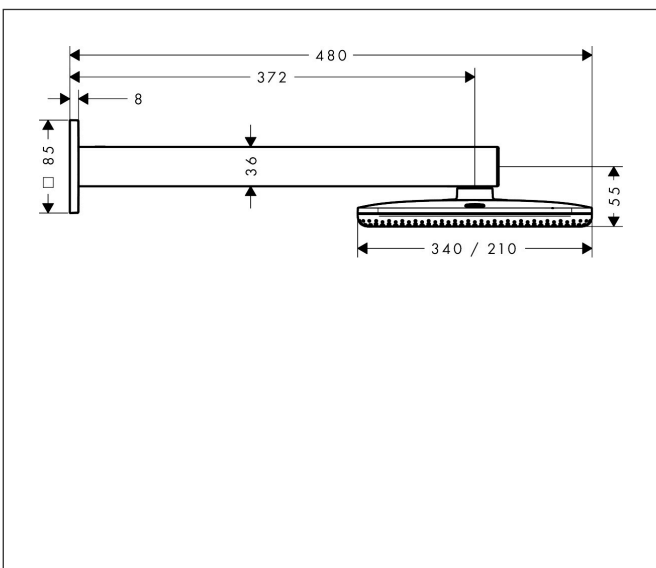

Merk hansgrohe
 Artikelnaam **Raindance Alive Q** hoofddouche 210/340 2jet met douche-arm
 Art.nr. 24550670
 Oppervlakte mat zwart
 Netto prijs 1.075,65 EUR

Product foto

Kenmerken

- bestaat uit: hoofddouche, douche-arm
- diameter straalplaat 214 x 343 mm
- RainAir volle zachte regenstraal, PowderRain
- doorstroomregelaar: 12 l/min (met mogelijke toleranties $\pm 10\%$)
- doorstroomhoeveelheid PowderRain-straal bij 3 bar: 9,4 l/min
- functie van: 6,9 l/min
- maximale doorstroomhoeveelheid bij 3 bar: 10,1 l/min
- DropGuard vermindert het nadruppelen nadat de douche is gestopt tot slechts enkele seconden.
- afdekplaat van geanodiseerd aluminium
- designafdekking is eenvoudig zonder gereedschap afneembaar voor reiniging
- oppervlak designafdekking: grafiet
- designafdekking verbergt de straalnoppen
- vlak, minimalistisch ontwerp
- lengte douche-arm: 390 mm
- montagetype: inbouw
- aansluiting: inbouwdeel
- niet inbegrepen: inbouwdeel

Maat tekeningen

Technologie

Straalsoorten

Certificaat

Merk hansgrohe
 Artikelnaam **Raindance Alive Q** hoofddouche 210/340 2jet met douche-arm
 Art.nr. 24550670
 Oppervlakte mat zwart
 Netto prijs 1.075,65 EUR

Benodigde onderdelen

| Product foto | Artikelnaam | Art.nr. | Prijs |
|---|--|----------|-------|
|  | hansgrohe inbouwdeel voor hoofddouche 2jet | 24573180 | 95,47 |

Merk hansgrohe
 Artikelnaam **Raindance Alive Q** hoofddouche 210/340 2jet met douche-arm
 Art.nr. 24550670
 Oppervlakte mat zwart
 Netto prijs 1.075,65 EUR

Explosietekening voor bouwjaar: >04/25

Merk hansgrohe
 Artikelnaam **Raindance Alive Q** hoofddouche 210/340 2jet met douche-arm
 Art.nr. 24550670
 Oppervlakte mat zwart
 Netto prijs 1.075,65 EUR

Onderdelen voor bouwjaar: >04/25