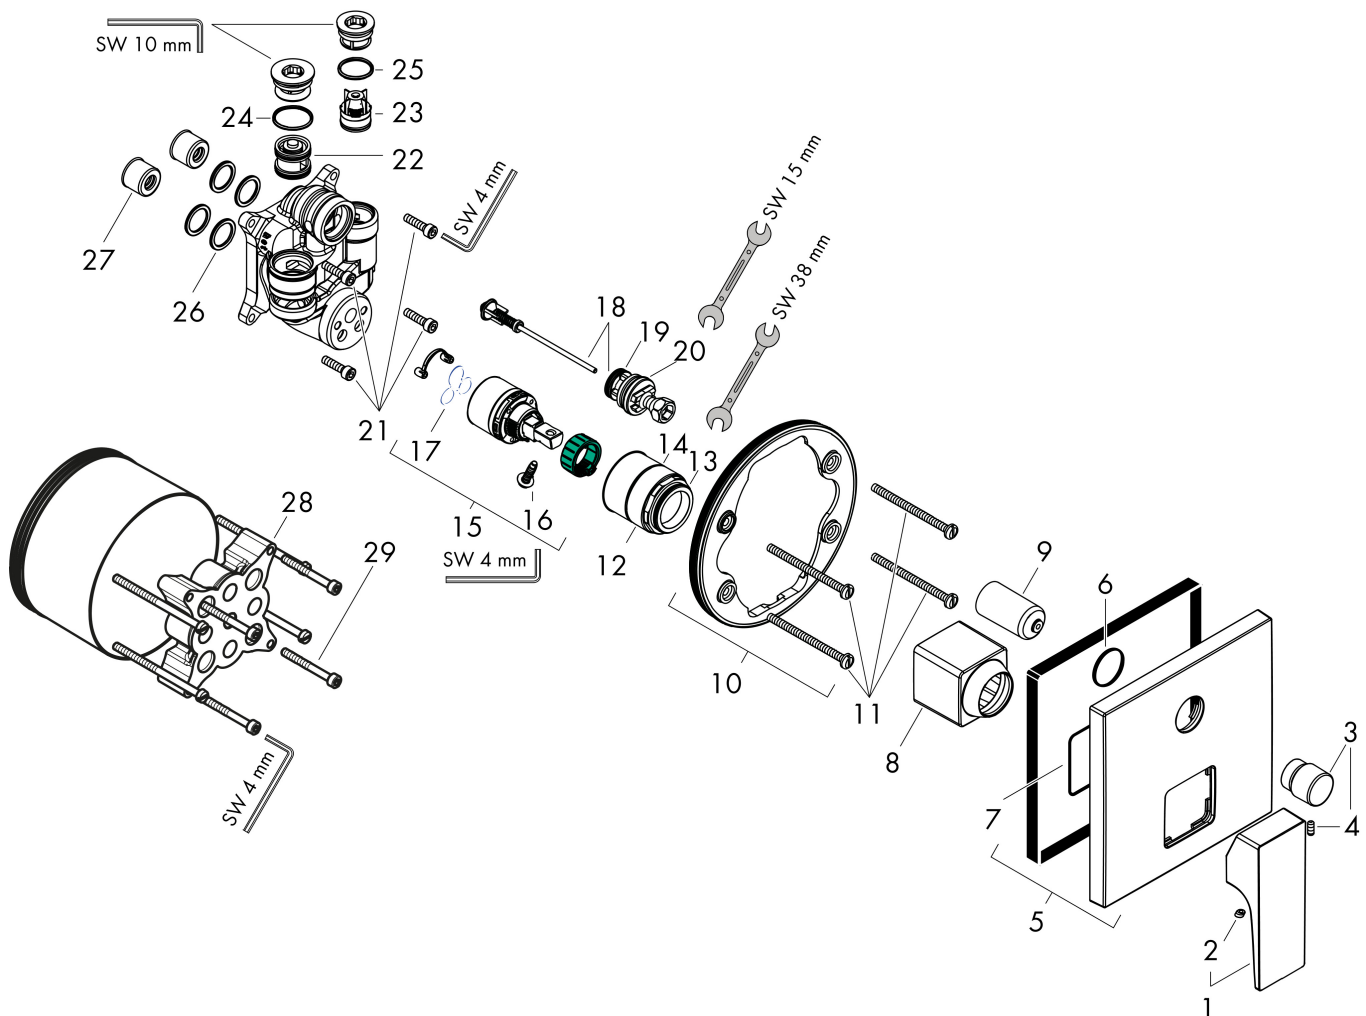

Merk	hansgrohe
Artikelnaam	Metropol ééngreeps badmengkraan afbouwdeel met rechte greep en zekerheidscombinatie
Art.nr.	32546700
Oppervlakte	Mat wit
Netto prijs	603,34 EUR

Explosietekening voor bouwjaar: >11/19