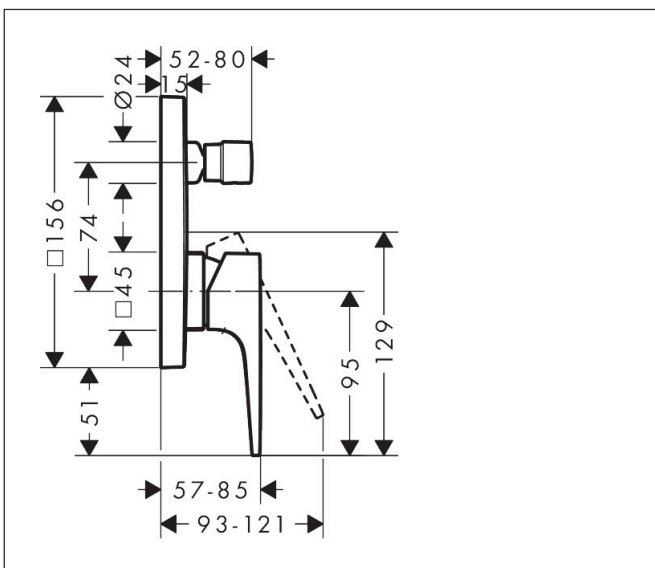

Merk	hansgrohe
Artikelnaam	<b>Metropol</b> ééngreeps badmengkraan afbouwdeel met rechte greep en zekerheidscombinatie
Art.nr.	32546700
Oppervlakte	Mat wit
Netto prijs	603,34 EUR

## Kenmerken

- maximale doorstroomhoeveelheid bij 3 bar: 25 l/min
- keramisch kardoes
- temperatuurbegrenzing instelbaar
- omstelling met automatische reset
- aansluiting: inbouwdeel
- wandmontage

## Maat tekeningen

Merk	hansgrohe
Artikelnaam	<b>Metropol</b> ééngreeps badmengkraan afbouwdeel met rechte greep en zekerheidscombinatie
Art.nr.	32546700
Oppervlakte	Mat wit
Netto prijs	603,34 EUR

Merk hansgrohe  
 Artikelnaam **Metropol** ééngreeps badmengkraan afbouwdeel met rechte greep en  
 zekerheidscombinatie  
 Art.nr. 32546700  
 Oppervlakte Mat wit  
 Netto prijs 603,34 EUR