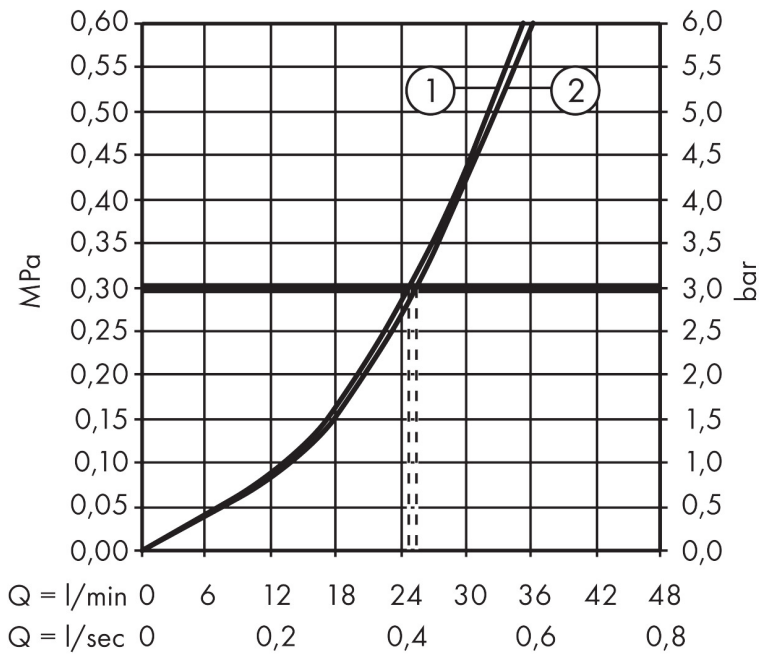

Merk hansgrohe
Artikelnaam **Metropol** ééngreeps badmengkraan afbouwdeel met rechte greep en
zekerheidscombinatie
Art.nr. 32546700
Oppervlakte Mat wit
Netto prijs 603,34 EUR

Stroomschema