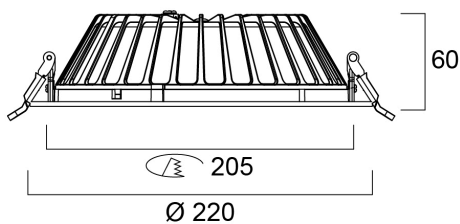

### Afmetingen (mm)

## Fysieke gegevens

Kleur behuizing	RAL 9010 - Pure white
IP waarde	IP54/20
IK waarde	IK07
Afwerking diffusor	Overige
Materiaal diffusor	Geen
Afwerking reflector	Not Applicable
Hoogte (mm)	60
Nominale diameter product (mm)	220
Plafondopening (mm)	205
Gewicht (kg)	0.79
Vrije inbouwhoogte (mm)	150