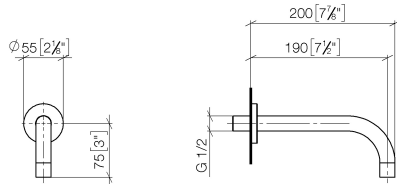

**Waschtisch-Wand-Auslauf ohne Ablaufgarnitur - Messing gebürstet (23kt Gold) SERIENSPEZIFISCH**

13 800 882 Produktversion ab 13.03.2017

- Ausladung 190 mm
- starrer Auslauf
- runder luftangereicherter Strahl
- Bohrungsdurchmesser 40 mm
- Rosette Ø 60 mm
- Anschluss 1/2"
- Steckanschluss-Montage
- Durchfluss max. 7 l/min
- bleifrei
- Dieses Produkt leistet einen Beitrag zur Erfüllung der Vorgaben von nachhaltigen Gebäudezertifizierungen, z.B. LEED®, BREEAM®, DGNB

**Empfohlenes Zubehör**

- UP-Wandwinkel - 35 085 970 90**
- Min. Einbautiefe 90 mm
  - Max. Einbautiefe 163 mm

**Waschtisch-Wand-Auslauf ohne Ablaufgarnitur - Messing gebürstet (23kt Gold) SERIENSPEZIFISC**

13 800 882 Produktversion ab 13.03.2017

mm [inches]

**Durchflussdiagramm**

**Codes & Standards**

DIN 4109

ISO 3822

Scottish Water  
Byelaws

UK Water Supply  
Regulations