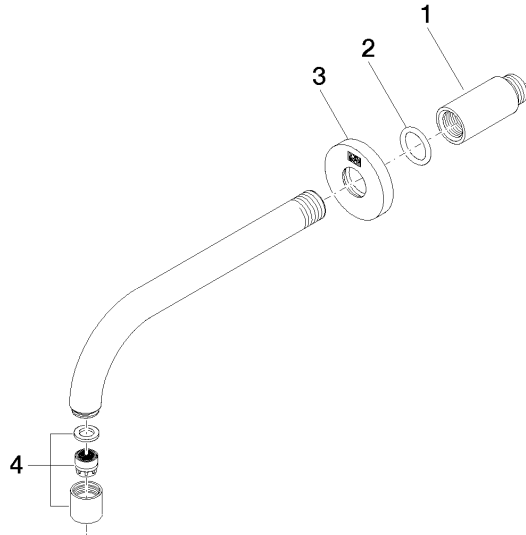

**Empfohlenes Zubehör**

- UP-Wandwinkel - 35 085 970 90**
- Min. Einbautiefe 90 mm
  - Max. Einbautiefe 163 mm

**Waschtisch-Wand-Auslauf ohne Ablaufgarnitur - Messing gebürstet (23kt Gold) SERIENSPEZIFISC**

13 800 882 Produktversion ab 13.03.2017

mm [inches]

**Durchflussdiagramm**

**Codes & Standards**

DIN 4109

ISO 3822

Scottish Water  
Byelaws

UK Water Supply  
Regulations

**Ü-Zeichen**

Waschtisch-Wand-Auslauf ohne Ablaufgarnitur - Messing gebürstet (23kt Gold) SERIENSPEZIFISC

---

13 800 882 Produktversion ab 13.03.2017

Zertifikate

---

LGA\_29

WRAS\_1811

WRAS\_240602

**Waschtisch-Wand-Auslauf ohne Ablaufgarnitur - Messing gebürstet (23kt Gold) SERIENSPEZIFISCH**

13 800 882 Produktversion ab 13.03.2017

**Ersatzteilstückliste**

Nr.	Artikelnummer	Benennung	Verbaumenge	Lieferzeit
1	09 24 03 081 10 90	Verlängerung 1/2" x 50 mm -	1,00	2
2	90 14 10 026 00 90	O-Ring 20,5 x 3,5 mm -	1,00	2
4	90 23 01 019 00-28	Luftsprudler M18x1-IG 7,0 l/min. - Messing gebürstet (23kt Gold)	1,00	20
3	09 27 22 503-28	Rosette DB Logo Ø 55 x Ø 22 x 9 mm - Messing gebürstet (23kt Gold)	1,00	20