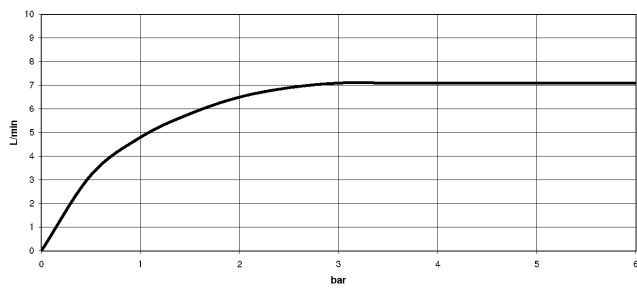

13 800 882 Produktversion ab 13.03.2017

mm [inches]

**Durchflussdiagramm**

**Codes & Standards**

DIN 4109

ISO 3822

Scottish Water  
Byelaws

UK Water Supply  
Regulations