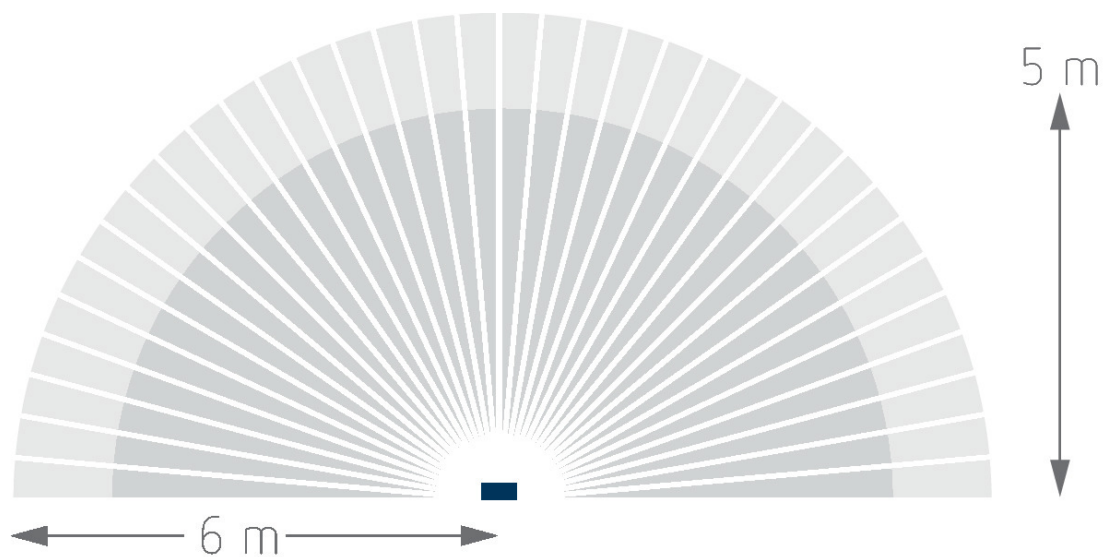

theLeda D B plus AL

Artikelnr.: 1020906

theben

Detectiebereik voor planningstoepassingen bij een temperatuur van 21 °C

Technische wijzigingen en drukfouten voorbehouden

nadere informatie op: www.theben-nederland.nl/producten/1020906

De belastingsgegevens worden bepaald met voorbeeldige geselecteerde lichtbronnen en zijn daarom typische gegevens vanwege het grote aantal beschikbare producten.

15-11-2024
Pagina 3 van 5