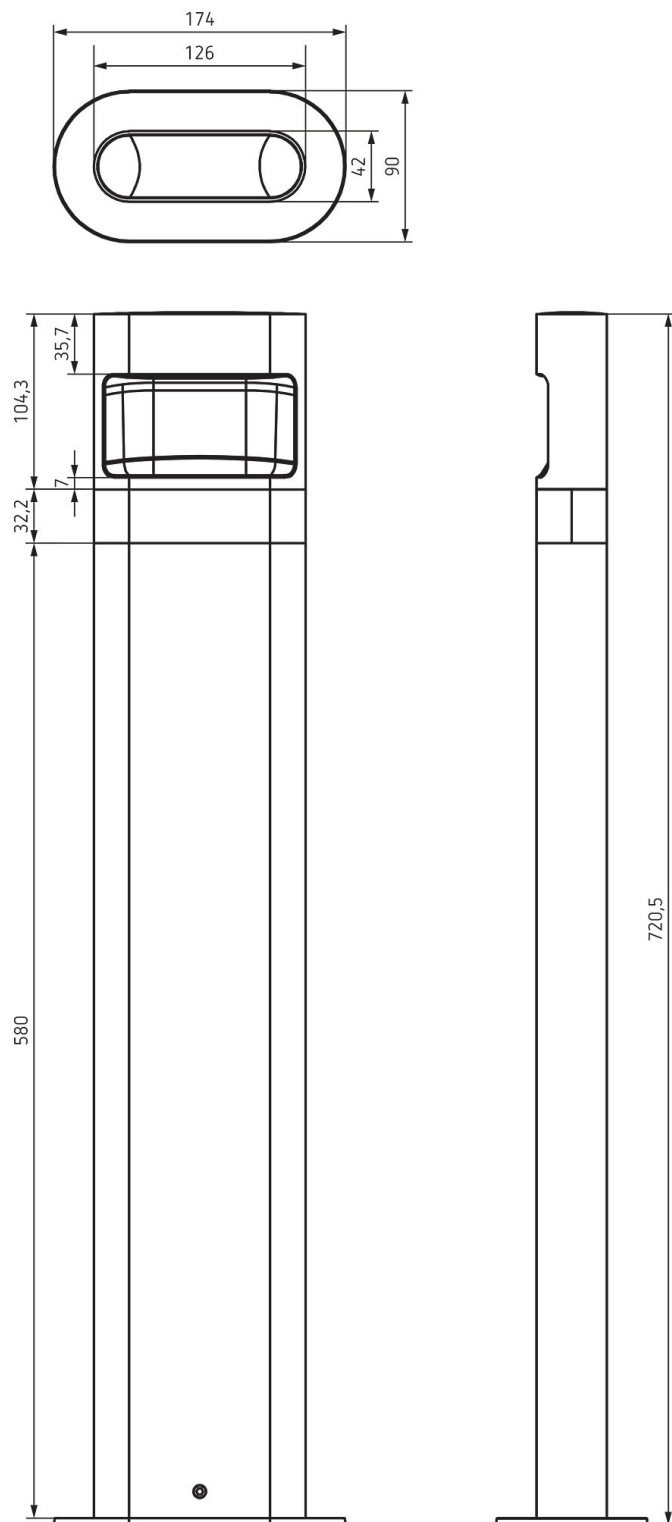

theLeda D B plus AL

Artikelnr.: 1020906

theben

Maattekeningen

Technische wijzigingen en drukfouten voorbehouden

nadere informatie op: www.theben-nederland.nl/producten/1020906

De belastingsgegevens worden bepaald met voorbeeldige geselecteerde lichtbronnen en zijn daarom typische gegevens vanwege het grote aantal beschikbare producten.

15-11-2024
Pagina 4 van 5