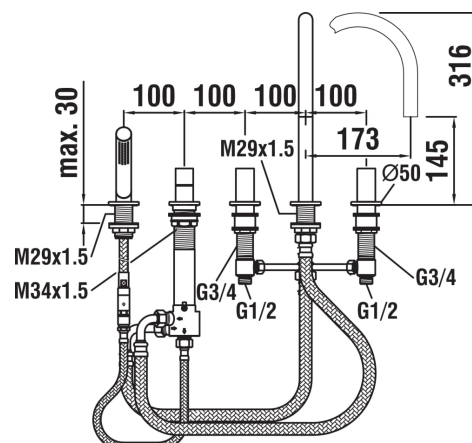

KARTELL LAUFEN

Garniture de remplissage de baignoire 5-trous, saillie 173 mm, goulot fixe, sans plaque, avec douchette TwinStick, chromé

Bec fixe

Clapet anti-retour

Commodity Code/Import Code Number for Foreign Trad : 84819000

Débit (l/min - 3 bars) : 29,7

Flexible d'alimentation : 1/2" - 1/2"

Flexible d'alimentation inclus

Inverseur : Automatique

Lieux d'installation : Baignoire

Mélangeur : 1/4 de tour

Poids net / kg : 4,61

Position du bec : Supérieur

Type d'installation : Sur plan

Type de cartouche : Céramique

Type de robinetterie : Mélangeur

DESSINS TECHNIQUES

COMPATIBLE AVEC

Baignoire, version encastrée, en solid surface Sentec, installation angle à droite, inclinaison dossier à gauche, avec cadre

H223331...6161

Baignoire îlot indépendante, en solid surface Sentec, dossier incliné à gauche, avec cadre et tablier

H223332...6161

Baignoire, installation angle à droite, en solid surface Sentec, dossier incliné à gauche, avec cadre et tablier en L