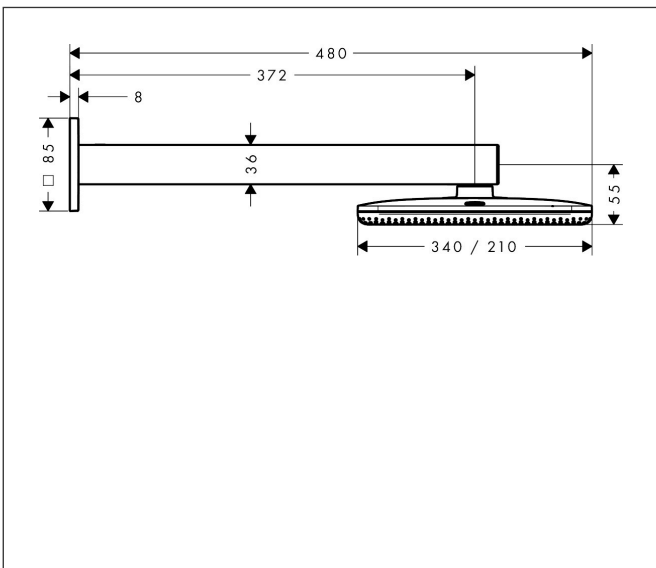

Merk hansgrohe
 Artikelnaam **Raindance Alive Q** hoofddouche 210/340 2jet met douche-arm
 Art.nr. 24550700
 Oppervlakte mat wit
 Netto prijs 1.075,65 EUR

Product foto

Kenmerken

- bestaat uit: hoofddouche, douche-arm
- diameter straalplaat 214 x 343 mm
- RainAir volle zachte regenstraal, PowderRain
- doorstroomregelaar: 12 l/min (met mogelijke toleranties $\pm 10\%$)
- doorstroomhoeveelheid PowderRain-straal bij 3 bar: 9,4 l/min
- functie van: 6,9 l/min
- maximale doorstroomhoeveelheid bij 3 bar: 10,1 l/min
- DropGuard vermindert het nadruppelen nadat de douche is gestopt tot slechts enkele seconden.
- afdekplaat van geanodiseerd aluminium
- designafdekking is eenvoudig zonder gereedschap afneembaar voor reiniging
- oppervlak designafdekking: grafiet
- designafdekking verbergt de straalnoppen
- vlak, minimalistisch ontwerp
- lengte douche-arm: 390 mm
- montagetype: inbouw
- aansluiting: inbouwdeel
- niet inbegrepen: inbouwdeel

Maat tekeningen

Technologie

Straalsoorten

Certificaat

Merk hansgrohe
 Artikelnaam **Raindance Alive Q** hoofddouche 210/340 2jet met douche-arm
 Art.nr. 24550700
 Oppervlakte mat wit
 Netto prijs 1.075,65 EUR

Benodigde onderdelen

Product foto	Artikelnaam	Art.nr.	Prijs
	hansgrohe inbouwdeel voor hoofddouche 2jet	24573180	95,47

Merk hansgrohe
 Artikelnaam **Raindance Alive Q** hoofddouche 210/340 2jet met douche-arm
 Art.nr. 24550700
 Oppervlakte mat wit
 Netto prijs 1.075,65 EUR

Explosietekening voor bouwjaar: >04/25

Merk hansgrohe
 Artikelnaam **Raindance Alive Q** hoofddouche 210/340 2jet met douche-arm
 Art.nr. 24550700
 Oppervlakte mat wit
 Netto prijs 1.075,65 EUR

Onderdelen voor bouwjaar: >04/25