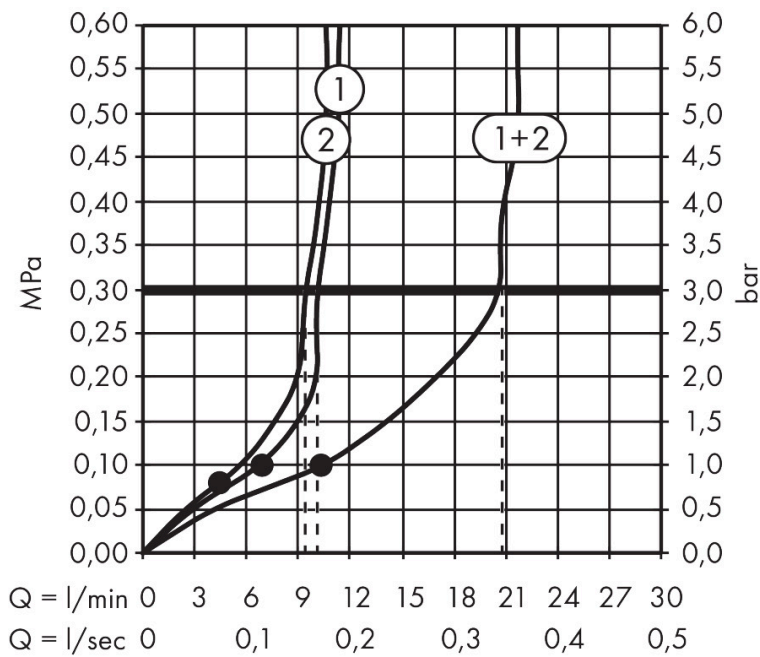

Merk hansgrohe
Artikelnaam **Raindance Alive Q** hoofddouche 210/340 2jet met douche-arm
Art.nr. 24550700
Oppervlakte mat wit
Netto prijs 1.075,65 EUR

Stroomschema

1 RainAir volle zachte regenstraal
2 PowderRain