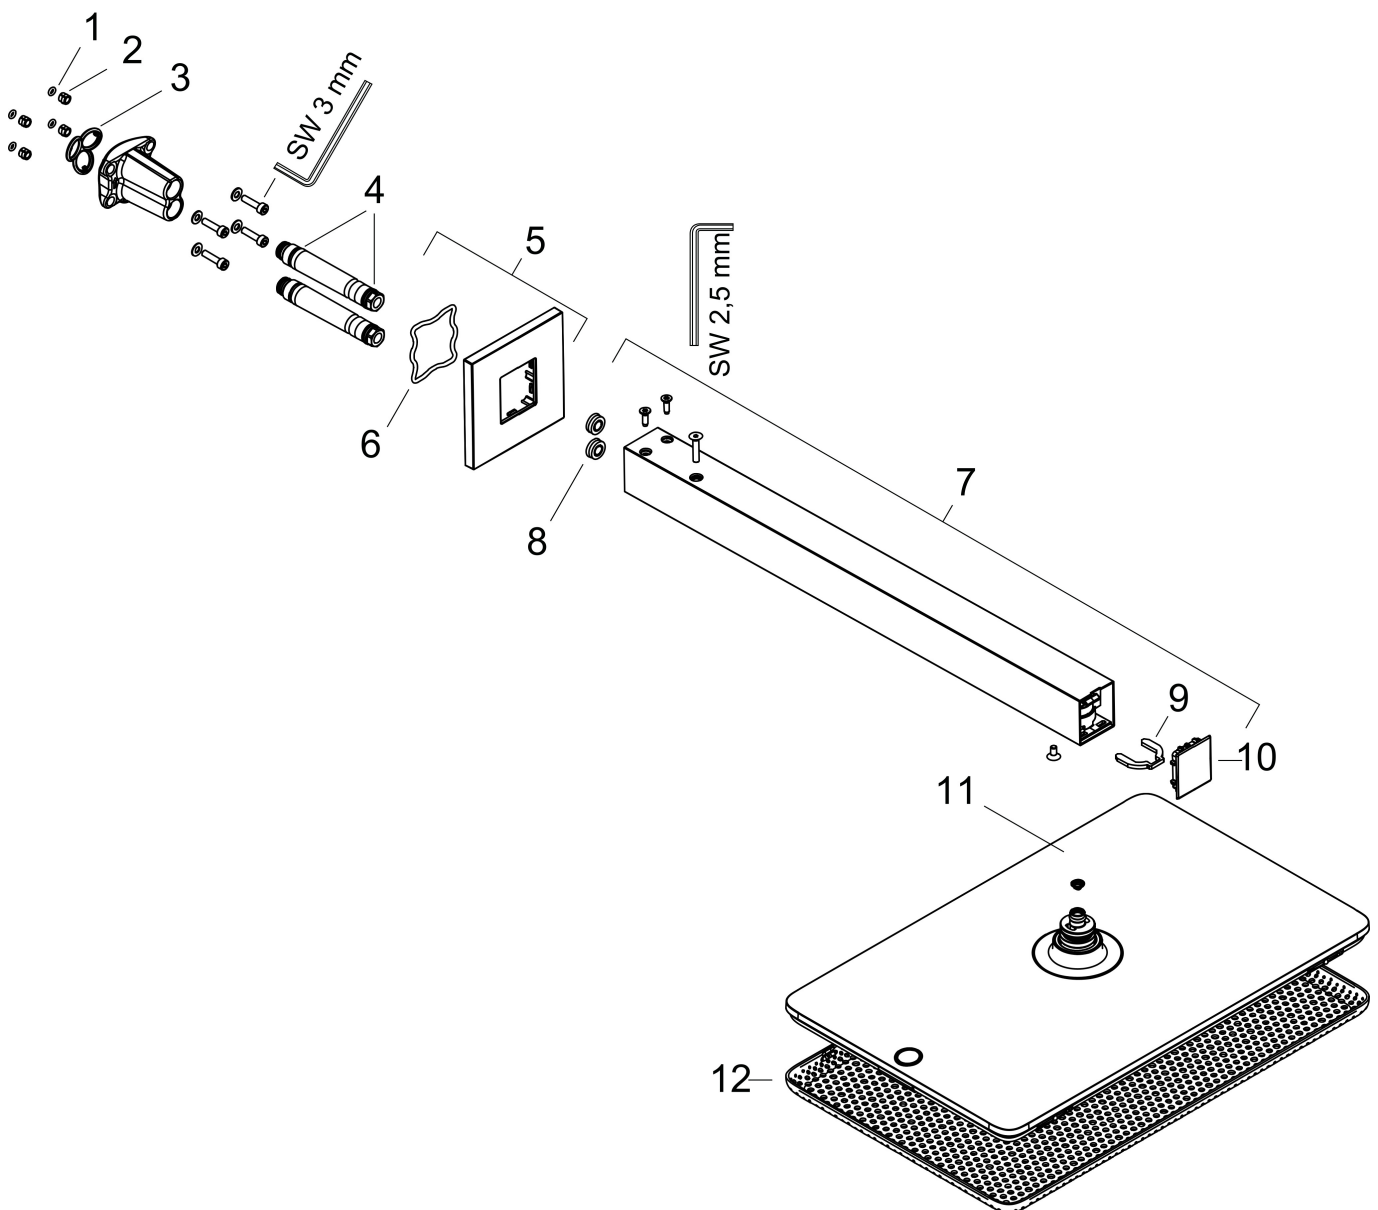

Merk hansgrohe
Artikelnaam **Raindance Alive Q** hoofddouche 210/340 2jet met douche-arm
Art.nr. 24550700
Oppervlakte mat wit
Netto prijs 1.075,65 EUR

Explosietekening voor bouwjaar: >04/25

Merk hansgrohe
Artikelnaam **Raindance Alive Q** hoofddouche 210/340 2jet met douche-arm
Art.nr. 24550700
Oppervlakte mat wit
Netto prijs 1.075,65 EUR

Onderdelen voor bouwjaar: >04/25

Pos	Beschrijving	Art.nr.	Prijs
1	O-ring 3x1,5	98104000	3,12
2	huls	98272000	
3	dichting	98271000	
4	O-ring 8x2	98112000	3,12
5	rozet compl.	98267700	
6	O-ring 48x2,5	92987000	4,99
7	douche-arm compl.	98268700	230,26
8	doorstroombegrenzer	98092000	8,01
9	afdekkap	98270700	
10	klemhaak	98269000	13,21
11	zeef	94467000	8,01
12	afdekkap	98274000	236,70