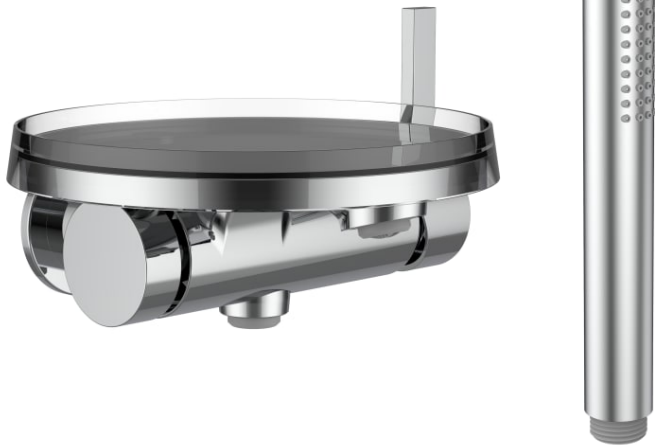

## KARTELL LAUFEN

Mitigeur de bain pour Simibox 1-Point, saillie 170 mm, avec flexible synthétique 1800 mm, avec douchette TwinStick, avec disc receveur transparent cristal (receveur disponible en 7 couleurs complémentaires), chromé

### DESCRIPTION TECHNIQUE

Receveur disponible en couleurs complémentaires

Bec fixe

Caractéristiques de la cartouche : Flow brake, Temperature brake

Clapet anti-retour

Commodity Code/Import Code Number for Foreign Trad : 84818011

Débit (l/min - 3 bars) : 20

Economie d'eau et d'énergie

Flexible d'alimentation : 1/2"

Inverseur : Automatique

Lieux d'installation : Baignoire

Niveau acoustique (dB) : Groupe 1 (jusqu'à 20 dB)

Poids net / kg : 3,31

Position du bec : Central

Type d'aérateur : Coin slot

Type d'installation : Mural

Type de cartouche : Céramique

Type de robinetterie : Mitigeur