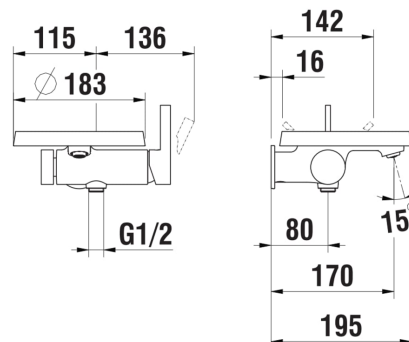

Position du bec : Central

Type d'aérateur : Coin slot

Type d'installation : Mural

Type de cartouche : Céramique

Type de robinetterie : Mitigeur

### DESSINS TECHNIQUES

COMPATIBLE AVEC

Receveur Disc Ø 185 mm

**H398335...0011**

Receveur 'disc' pour mitigeur de bain sur colonne, Ø 275 mm, plastique

**H398335...0021**

Rallonge

**HF530020000000**

Corps encastrable 'light', profondeur de pose réduite d'au moins 74 mm, sans vannes d'arrêt

**HF574036000000**