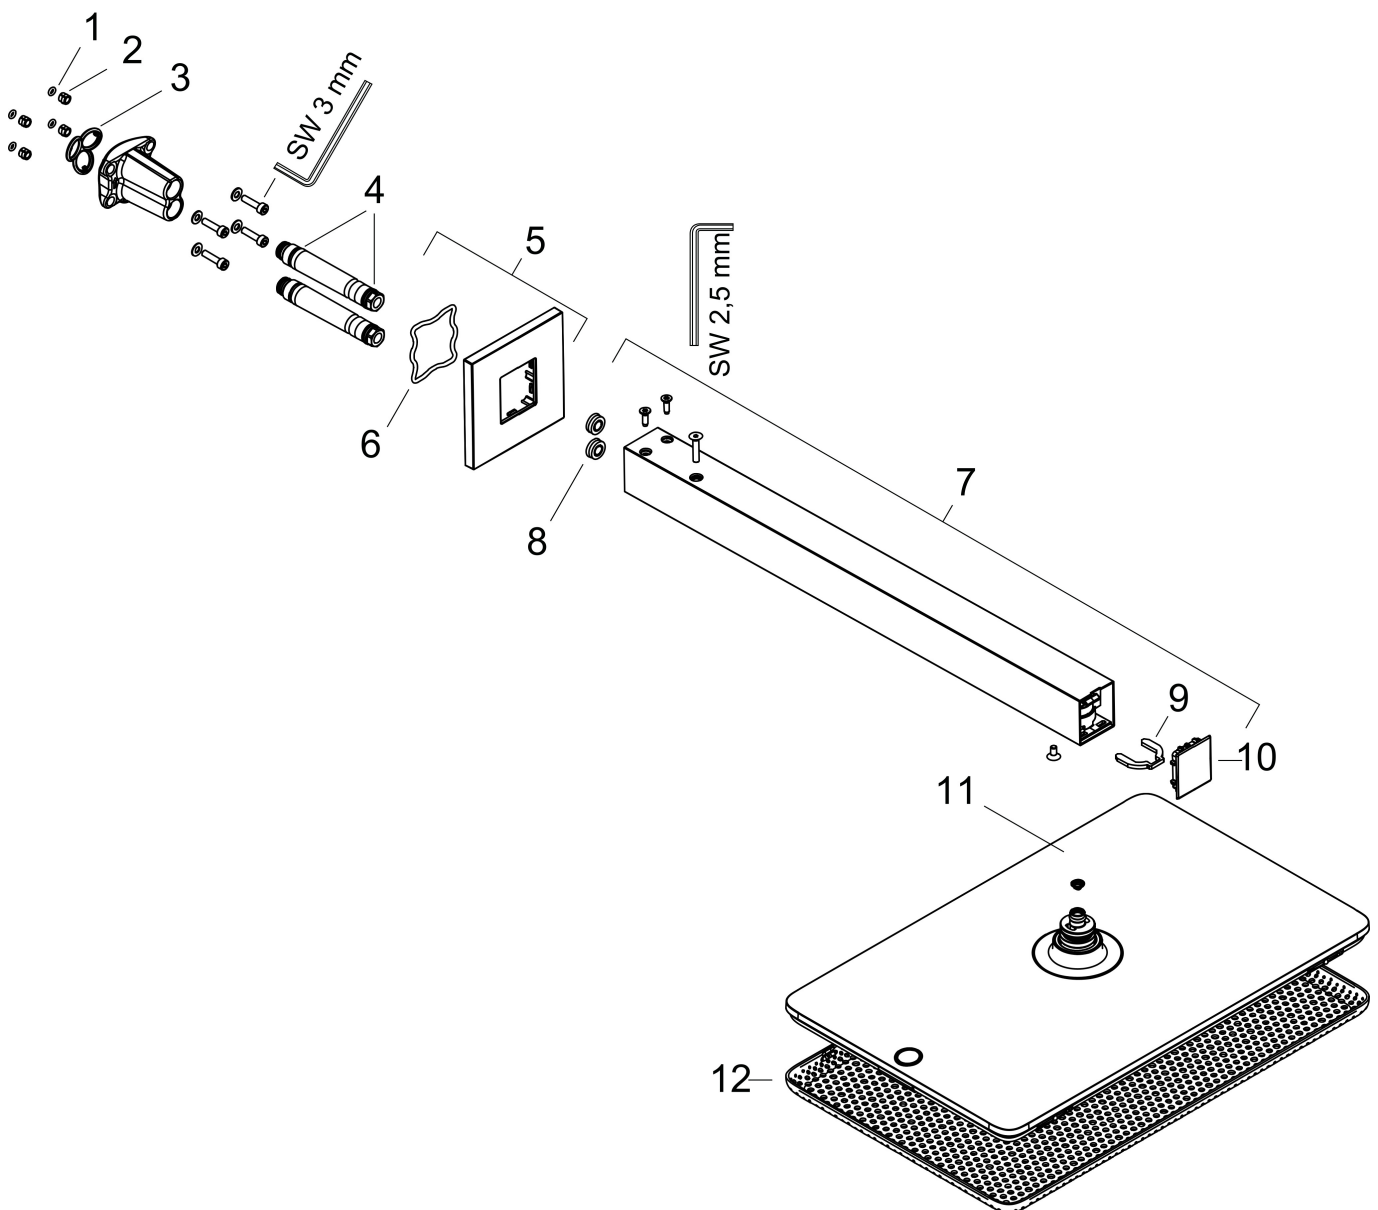

Merk hansgrohe
Artikelnaam **Raindance Alive Q** hoofddouche 210/340 2jet met douche-arm
Art.nr. 24550990
Oppervlakte Polished Gold Optic
Netto prijs 1.241,14 EUR

Explosietekening voor bouwjaar: >04/25

Merk hansgrohe
Artikelnaam **Raindance Alive Q** hoofddouche 210/340 2jet met douche-arm
Art.nr. 24550990
Oppervlakte Polished Gold Optic
Netto prijs 1.241,14 EUR

Onderdelen voor bouwjaar: >04/25

Pos	Beschrijving	Art.nr.	Prijs
1	O-ring 3x1,5	98104000	3,12
2	huls	98272000	
3	dichting	98271000	
4	O-ring 8x2	98112000	3,12
5	rozet compl.	98267990	
6	O-ring 48x2,5	92987000	4,99
7	douche-arm compl.	98268990	
8	doorstroombegrenzer	98092000	8,01
9	afdekkap	98270990	
10	klemhaak	98269000	13,21
11	zeef	94467000	8,01
12	afdekkap	98274000	236,70