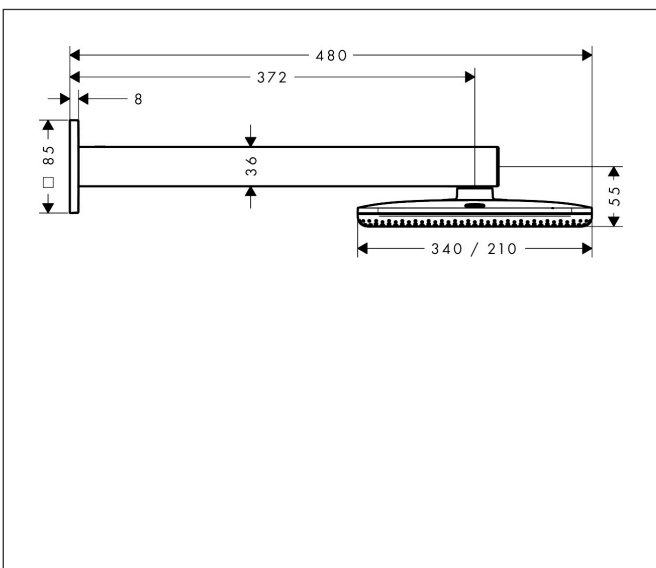

Merk hansgrohe
 Artikelnaam **Raindance Alive Q** hoofddouche 210/340 2jet met douche-arm
 Art.nr. 24550990
 Oppervlakte Polished Gold Optic
 Netto prijs 1.241,14 EUR

Product foto

Maat tekeningen

Kenmerken

- bestaat uit: hoofddouche, douche-arm
- diameter straalplaat 214 x 343 mm
- RainAir volle zachte regenstraal, PowderRain
- doorstroomregelaar: 12 l/min (met mogelijke toleranties $\pm 10\%$)
- doorstroomhoeveelheid PowderRain-straal bij 3 bar: 9,4 l/min
- functie van: 6,9 l/min
- maximale doorstroomhoeveelheid bij 3 bar: 10,1 l/min
- DropGuard vermindert het nadruppelen nadat de douche is gestopt tot slechts enkele seconden.
- afdekplaat van geanodiseerd aluminium
- designafdekking is eenvoudig zonder gereedschap afneembaar voor reiniging
- oppervlak designafdekking: grafiet
- designafdekking verbergt de straalnoppen
- vlak, minimalistisch ontwerp
- lengte douche-arm: 390 mm
- montagetype: inbouw
- aansluiting: inbouwdeel
- niet inbegrepen: inbouwdeel

Technologie

Straalsoorten

Certificaat

Merk hansgrohe
 Artikelnaam **Raindance Alive Q** hoofddouche 210/340 2jet met douche-arm
 Art.nr. 24550990
 Oppervlakte Polished Gold Optic
 Netto prijs 1.241,14 EUR

Explosietekening voor bouwjaar: >04/25

Merk hansgrohe
 Artikelnaam **Raindance Alive Q** hoofddouche 210/340 2jet met douche-arm
 Art.nr. 24550990
 Oppervlakte Polished Gold Optic
 Netto prijs 1.241,14 EUR