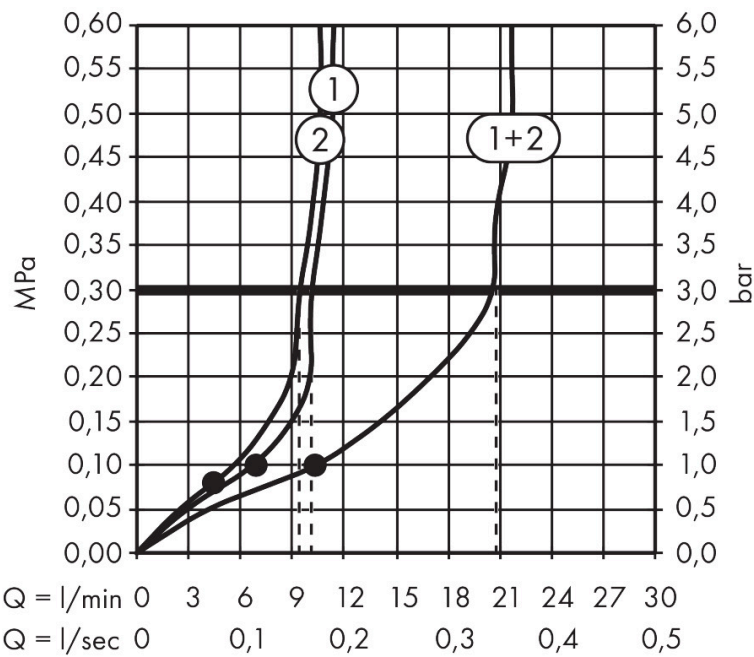

Merk hansgrohe
Artikelnaam **Raindance Alive Q** hoofddouche 210/340 2jet met douche-arm
Art.nr. 24550990
Oppervlakte Polished Gold Optic
Netto prijs 1.241,14 EUR

Stroomschema

1 RainAir volle zachte regenstraal
2 PowderRain