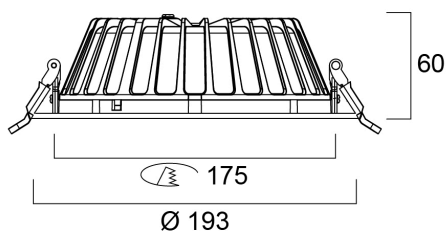

Technische gegevens

Afmetingen (mm)

Fotometrie

Insaver UGR19 IP54 175 1700lm 840 DALI

Artikelnummer 0030575

SYLVANIA

Algemene gegevens

Productnaam	Insaver UGR19 IP54 175 1700lm 840 DALI
Technologie	LED
Lampvoet	N/A
Behuizing	Aluminium
Montage	Plafondinbouw
Geïntegreerde aanwezigheidssensor	NONE
Algemene toepassing	Horeca, Kantoor, Winkel
Omgevingstemperatuur (°C)	-10°C...+40°C
Werkings temperatuur (°)	40
Virtual assistant compatibility	N/A
ETIM klasse	EC001744
Garantie	5 jaar

Optische gegevens

Lumenstroom armatuur (lm)	1700
Efficiëntie armatuur lm/W	131
Kleurtemperatuur (K)	4000
Kleurcode	840
Lichtkleur	Neutraalwit
CRI (Ra)	80
Initiële kleurvariatie (SDCM)	SDCM3
Bundel breedte (°)	70
Asymmetrische bundelhoek (°)	NA
Type licht distributie	Symmetrisch
Luminantiecontrole	< 19
Fotobiologische risicogroep	RG1

Fysieke gegevens

Kleur behuizing	RAL 9010 - Pure white
IP waarde	IP54/20
IK waarde	IK07
Afwerking diffusor	Overige
Materiaal diffusor	Geen
Afwerking reflector	Not Applicable
Hoogte (mm)	60
Nominale diameter product (mm)	195
Plafondopening (mm)	175
Gewicht (kg)	0.61
Vrije inbouwhoogte (mm)	150

Verpakkingen

EAN code	5410288305752
Enkele lengte verpakking (cm)	24.5
Enkele breedte verpakking (cm)	23.0
Hoogte eenheidsverpakking (cm)	8.5
DUN14 (inner)	15410288305759
Eenheden per omdoos	16
Lengte omdoos (cm)	51.0
Breedte omdoos (cm)	48.0
Diepte omdoos (cm)	36.5