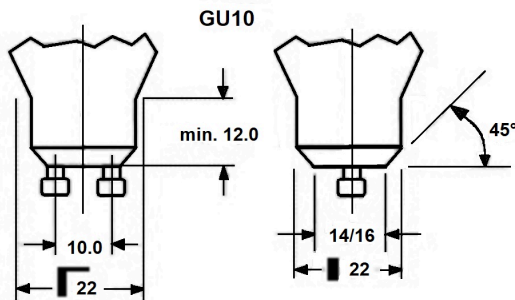

Technische gegevens

Afmetingen (mm)

Fotometrie

REFLED SUPERIA RETRO ES50 V5 580LM DIM 965 36 SL

Artikelnummer 0030736

SYLVANIA

Algemene gegevens

| | |
|-------------------------------|--|
| Productnaam | REFLED SUPERIA RETRO ES50 V5 580LM DIM 965 36 SL |
| Technologie | LED |
| Ballonvorm | Reflector |
| Lampvoet | GU10 |
| Ballonafwerking | Fresnellens |
| Type armatuur (open/gesloten) | Open |
| Algemene toepassing | Onderwijs, Horeca, Museums en galerieën, Kantoor, Residentieel & Consument, Winkel |
| Omgevingstemperatuur (°C) | -20°C...+50°C |
| ETIM klasse | EC001959 |
| Garantie | 5 jaar |

Optische gegevens

| | |
|-------------------------------|----------|
| Lichtstroom | 580 |
| Kleurtemperatuur (K) | 6500 |
| Lichtkleur | Daylight |
| CRI (Ra) | 90 |
| Initiële kleurvariatie (SDCM) | SDCM6 |
| Luminous Intensity (cd) | 850 |
| Bundel breedte (°) | 36 |
| Fotobiologische risicogroep | RG1 |

Gegevens levensduur

| | |
|--|-------|
| Gemiddelde nominale levensduur - L70 B50 | 25000 |
|--|-------|

Fysieke gegevens

| | |
|--------------------------------|-------------|
| Kleur behuizing | Transparant |
| IP waarde | IP20 |
| Hoogte (mm) | 54 |
| Nominale diameter product (mm) | 50 |
| Gewicht (kg) | 0.038 |

REFLED SUPERIA RETRO ES50 V5 580LM DIM 965 36 SL

Artikelnummer 0030736

SYLVANIA

Verpakkingen

| | |
|--------------------------------|----------------|
| EAN code | 5410288307367 |
| Enkele lengte verpakking (cm) | 8.2 |
| Enkele breedte verpakking (cm) | 6.1 |
| Hoogte eenheidsverpakking (cm) | 5.1 |
| DUN14 (inner) | 15410288307364 |
| Eenheden per binnendoos | 6 |
| Binnenhoogte verpakking (cm) | 19.4 |
| Binnenbreedte verpakking (cm) | 11.1 |
| Binnenlengte verpakking (cm) | 9.2 |
| DUN14 (outer) | 25410288307361 |
| Eenheden per omdoos | 60 |
| Lengte omdoos (cm) | 58.5 |
| Breedte omdoos (cm) | 20.8 |
| Diepte omdoos (cm) | 20.8 |