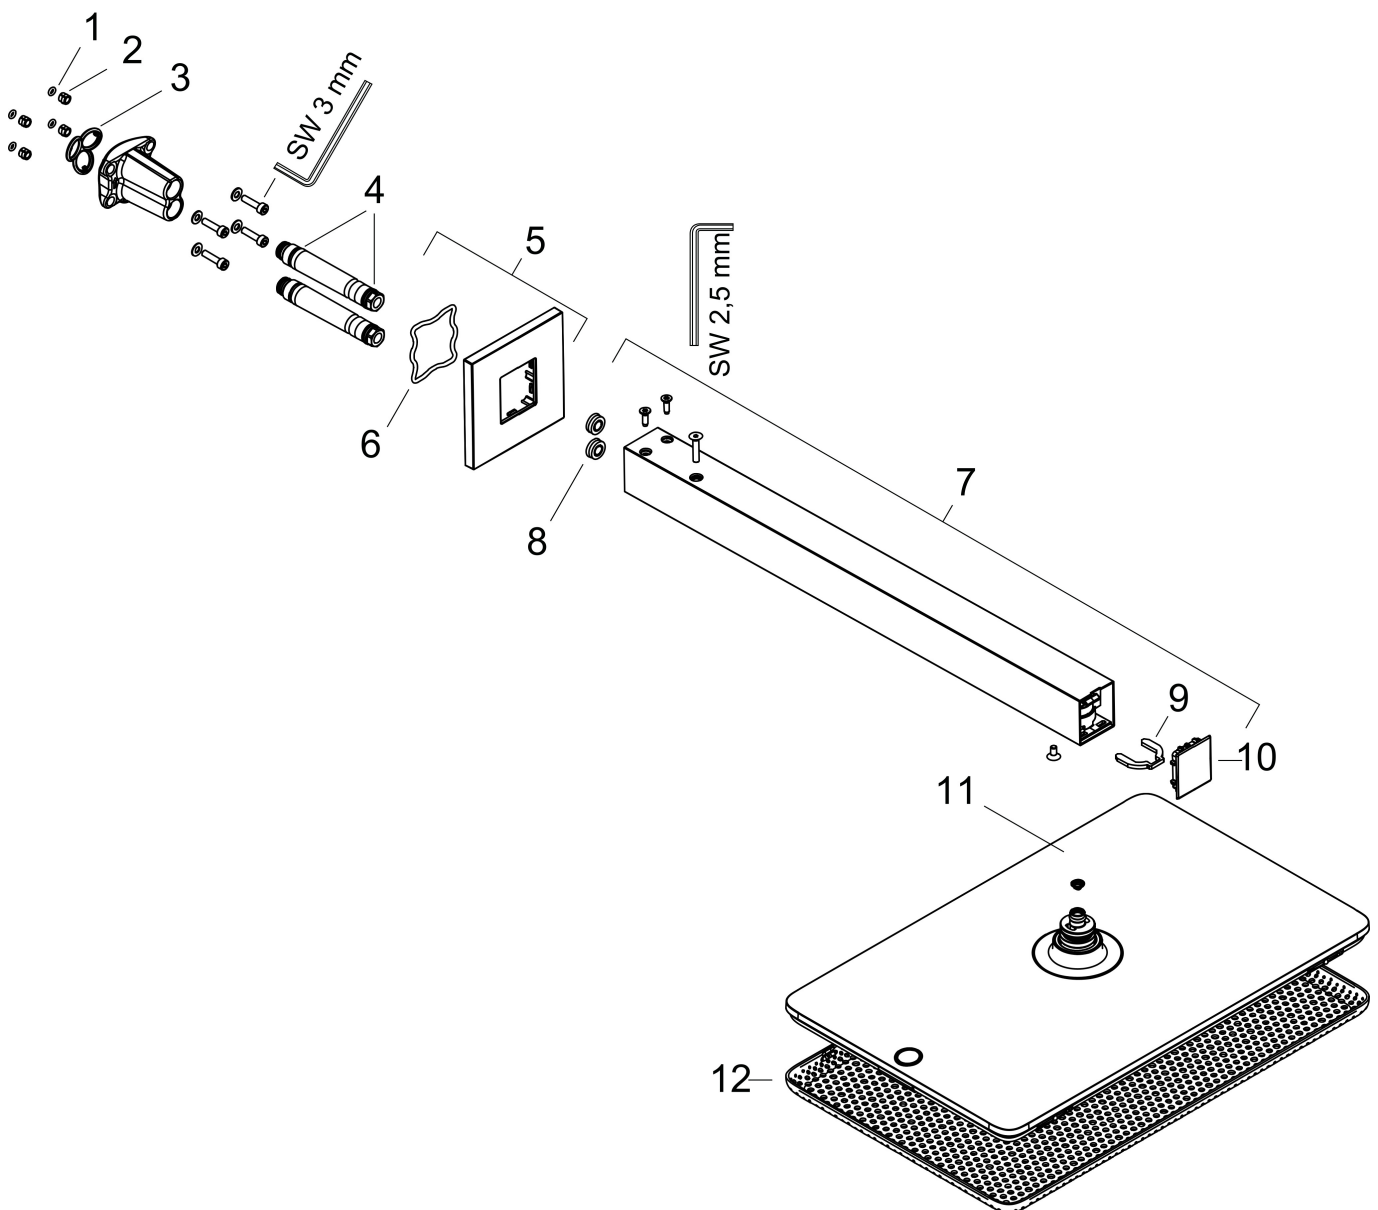

Merk hansgrohe
Artikelnaam **Raindance Alive Q** hoofddouche 210/340 2jet EcoSmart met douche-arm
Art.nr. 24551000
Oppervlakte chroom
Netto prijs 827,42 EUR

Explosietekening voor bouwjaar: >04/25

Merk hansgrohe
Artikelnaam **Raindance Alive Q** hoofddouche 210/340 2jet EcoSmart met douche-arm
Art.nr. 24551000
Oppervlakte chroom
Netto prijs 827,42 EUR

Onderdelen voor bouwjaar: >04/25

Pos	Beschrijving	Art.nr.	Prijs
1	O-ring 3x1,5	98104000	3,12
2	huls	98272000	
3	dichting	98271000	
4	O-ring 8x2	98112000	3,12
5	rozet compl.	98267000	
6	O-ring 48x2,5	92987000	4,99
7	douche-arm compl.	98268000	153,50
8	doorstroombegrenzer	98093000	8,01
9	afdekkap	98270000	26,73
10	klemhaak	98269000	13,21
11	zeef	94467000	8,01
12	afdekkap	98274000	236,70