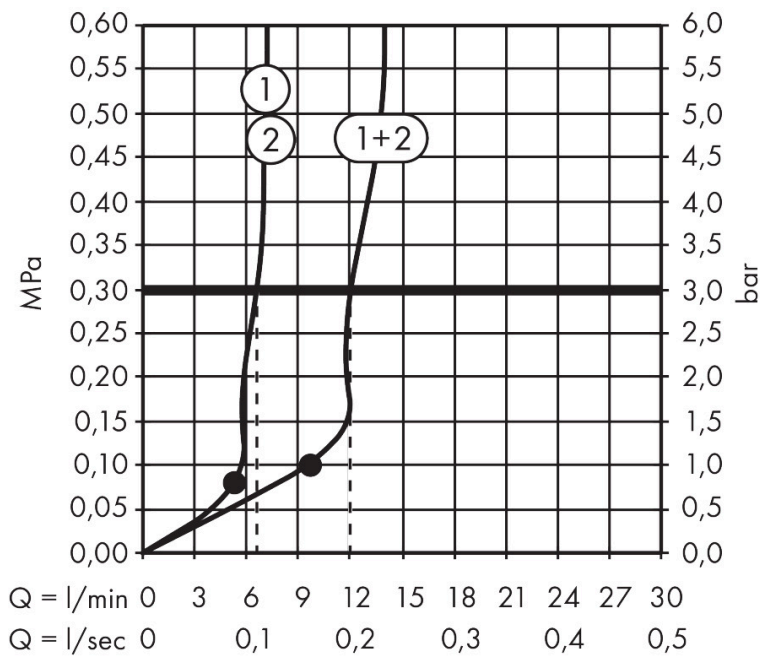

Merk hansgrohe
 Artikelnaam **Raindance Alive Q** hoofddouche 210/340 2jet EcoSmart met douche-arm
 Art.nr. 24551000
 Oppervlakte chroom
 Netto prijs 827,42 EUR

Product foto

Kenmerken

- bestaat uit: hoofddouche, douche-arm
- diameter straalplaat 214 x 343 mm
- PowderRain, Rain
- doorstroomregelaar: 8 l/min (met mogelijke toleranties -20%)
- doorstroomhoeveelheid PowderRain-straal bij 3 bar: 6,6 l/min
- functie van: 5,3 l/min
- maximale doorstroomhoeveelheid bij 3 bar: 6,6 l/min
- DropGuard vermindert het nadruppelen nadat de douche is gestopt tot slechts enkele seconden.
- afdekplaat van geanodiseerd aluminium
- designafdekking is eenvoudig zonder gereedschap afneembaar voor reiniging
- oppervlak designafdekking: grafiet
- designafdekking verbergt de straalnoppen
- vlak, minimalistisch ontwerp
- lengte douche-arm: 390 mm
- aansluiting: inbouwdeel
- EcoSmart: Veel waterplezier met veel minder water
- niet inbegrepen: inbouwdeel
- EU taxonomie: max. 8l/min

Maat tekeningen

Technologie

Straalsoorten

Certificaat

Merk hansgrohe
 Artikelnaam **Raindance Alive Q** hoofddouche 210/340 2jet EcoSmart met douche-arm
 Art.nr. 24551000
 Oppervlakte chroom
 Netto prijs 827,42 EUR

Benodigde onderdelen

Product foto	Artikelnaam	Art.nr.	Prijs
	hansgrohe inbouwdeel voor hoofddouche 2jet	24573180	95,47

Merk hansgrohe
 Artikelnaam **Raindance Alive Q** hoofddouche 210/340 2jet EcoSmart met douche-arm
 Art.nr. 24551000
 Oppervlakte chroom
 Netto prijs 827,42 EUR

Stroomschema

- 1 PowderRain
- 2 Rain krachtige regenstraal
- 3 Rain + Booster

Merk hansgrohe
Artikelnaam **Raindance Alive Q** hoofddouche 210/340 2jet EcoSmart met douche-arm
Art.nr. 24551000
Oppervlakte chroom
Netto prijs 827,42 EUR