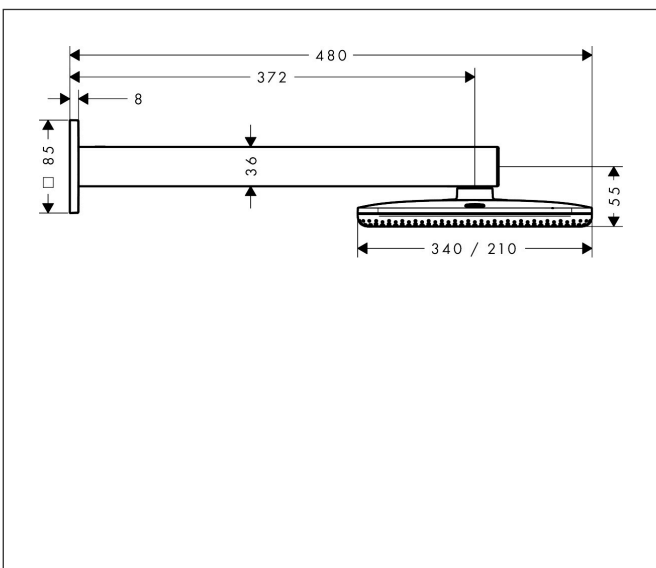

Merk hansgrohe
 Artikelnaam **Raindance Alive Q** hoofddouche 210/340 2jet EcoSmart met douche-arm
 Art.nr. 24551000
 Oppervlakte chroom
 Netto prijs 827,42 EUR

Product foto

Kenmerken

- bestaat uit: hoofddouche, douche-arm
- diameter straalplaat 214 x 343 mm
- PowderRain, Rain
- doorstroomregelaar: 8 l/min (met mogelijke toleranties -20%)
- doorstroomhoeveelheid PowderRain-straal bij 3 bar: 6,6 l/min
- functie van: 5,3 l/min
- maximale doorstroomhoeveelheid bij 3 bar: 6,6 l/min
- DropGuard vermindert het nadruppelen nadat de douche is gestopt tot slechts enkele seconden.
- afdekplaat van geanodiseerd aluminium
- designafdekking is eenvoudig zonder gereedschap afneembaar voor reiniging
- oppervlak designafdekking: grafiet
- designafdekking verbergt de straalnoppen
- vlak, minimalistisch ontwerp
- lengte douche-arm: 390 mm
- aansluiting: inbouwdeel
- EcoSmart: Veel waterplezier met veel minder water
- niet inbegrepen: inbouwdeel
- EU taxonomie: max. 8l/min

Maat tekeningen

Technologie

Straalsoorten

Certificaat

Merk hansgrohe
 Artikelnaam **Raindance Alive Q** hoofddouche 210/340 2jet EcoSmart met douche-arm
 Art.nr. 24551000
 Oppervlakte chroom
 Netto prijs 827,42 EUR

Benodigde onderdelen

Product foto	Artikelnaam	Art.nr.	Prijs
	hansgrohe inbouwdeel voor hoofddouche 2jet	24573180	95,47

Merk hansgrohe
 Artikelnaam **Raindance Alive Q** hoofddouche 210/340 2jet EcoSmart met douche-arm
 Art.nr. 24551000
 Oppervlakte chroom
 Netto prijs 827,42 EUR

Explosietekening voor bouwjaar: >04/25

Merk hansgrohe
 Artikelnaam **Raindance Alive Q** hoofddouche 210/340 2jet EcoSmart met douche-arm
 Art.nr. 24551000
 Oppervlakte chroom
 Netto prijs 827,42 EUR

Onderdelen voor bouwjaar: >04/25