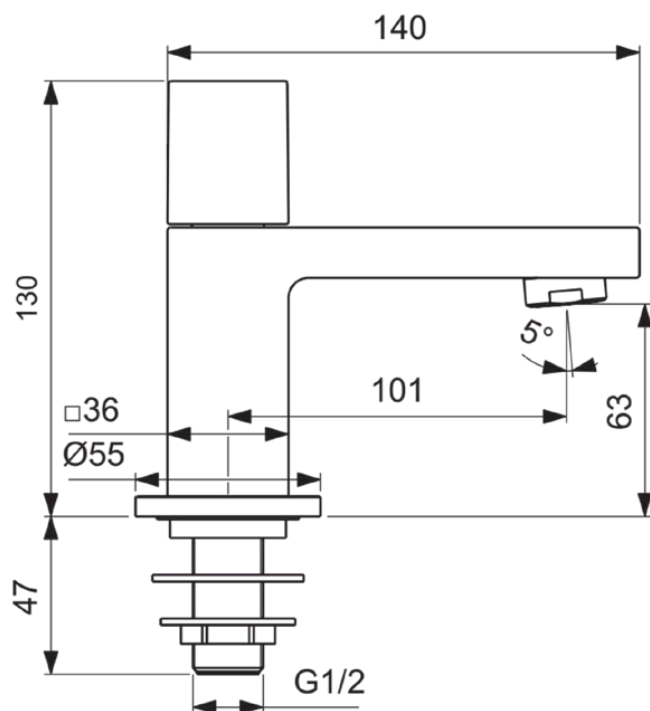

EXTRA

BD521A2

EXTRA | Toiletkraan 55x149.5x130 mm, 101 mm sprong uitloop in brushed gold afwerking, 5 l/min (3 bar), zonder waste | Ecoflow, PVD technologie

Afbeelding & technische tekening

Algemene informatie

| | |
|------------------------------|----------------------------|
| Productcategorie: | Wastafelmengkranen |
| Producttype: | Toiletkraan |
| Merk: | Ideal Standard |
| Collectie: | EXTRA |
| Ontwerper: | Palomba Serafini Associati |
| Colour: | A2 - Brushed Gold |
| Afwerking van het oppervlak: | satijn |
| Hoogte (mm): | 130 |
| Breedte (mm): | 55 |
| Lengte / sprong (mm): | 149.5 |
| Bevestigingswijze: | Schachtconstructie |
| Nettogewicht (kg): | 1.04 |
| EAN-code: | 3800861111863 |

Product specificaties

| | |
|--|--------------|
| Aantal rozetten: | 1 |
| Aantal grepen: | 1 |
| BlueStart technologie: | Nee |
| Kleurcode: | A2 |
| Kleuromschrijving: | brushed gold |
| DVGW intrinsiek veilig: | Nee |
| Positie greep: | Bovenkant |
| Met kettingoog: | Nee |
| Geïntegreerde elektronica: | Nee |
| Lagedrukmodel: | Nee |
| Maximale volumestroom bij 3 bar (l/min): | 5 |
| Maximale volumestroom bij 3 bar (l/min) voor alle uitgangen: | 5 |
| Max. debiet bij 3 bar (l) voor uitloop: | 5 |
| PVD technologie: | Ja |
| Vorm van de rozet(ten): | Rond |
| Type uitloop: | Vast |