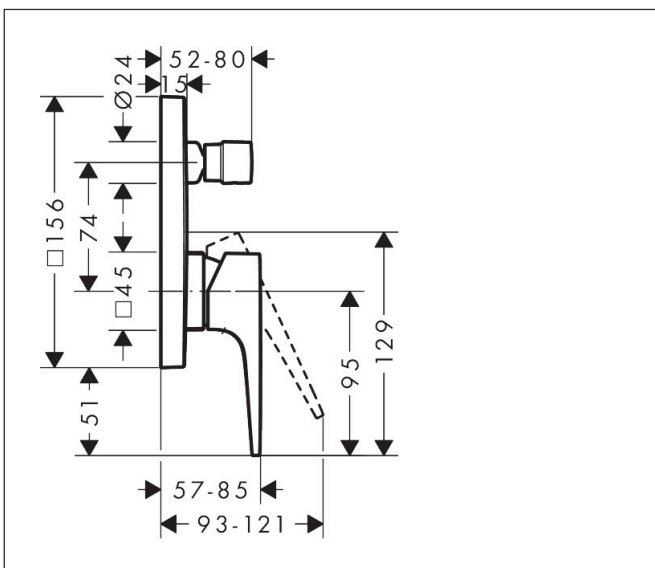

Merk hansgrohe
 Artikelnaam **Metropol** ééngreeps badmengkraan afbouwdeel met rechte greep
 Art.nr. 32545340
 Oppervlakte Brushed Black Chrome
 Netto prijs 452,52 EUR

Product foto

Kenmerken

- doorstroomhoeveelheid bovenste uitloop: 21 l/min
- waterdoorstroom onderuitgang: 29 l/min
- maximale doorstroomhoeveelheid bij 3 bar: 29 l/min
- keramisch kardoos
- temperatuurbegrenzing instelbaar
- omstelling met automatische reset
- aansluiting: inbouwdeel
- wandmontage

Maat tekeningen

Merk	hansgrohe
Artikelnaam	Metropol ééngreeps badmengkraan afbouwdeel met rechte greep
Art.nr.	32545340
Oppervlakte	Brushed Black Chrome
Netto prijs	452,52 EUR

Benodigde onderdelen (naar keuze)

Merk hansgrohe
 Artikelnaam **Metropol** ééngreeps badmengkraan afbouwdeel met rechte greep
 Art.nr. 32545340
 Oppervlakte Brushed Black Chrome
 Netto prijs 452,52 EUR

Stroomschema

Merk	hansgrohe
Artikelnaam	Metropol ééngreeps badmengkraan afbouwdeel met rechte greep
Art.nr.	32545340
Oppervlakte	Brushed Black Chrome
Netto prijs	452,52 EUR

Explosietekening voor bouwjaar: >11/19

Merk	hansgrohe
Artikelnaam	Metropol ééngreeps badmengkraan afbouwdeel met rechte greep
Art.nr.	32545340
Oppervlakte	Brushed Black Chrome
Netto prijs	452,52 EUR

Onderdelen voor bouwjaar: >11/19