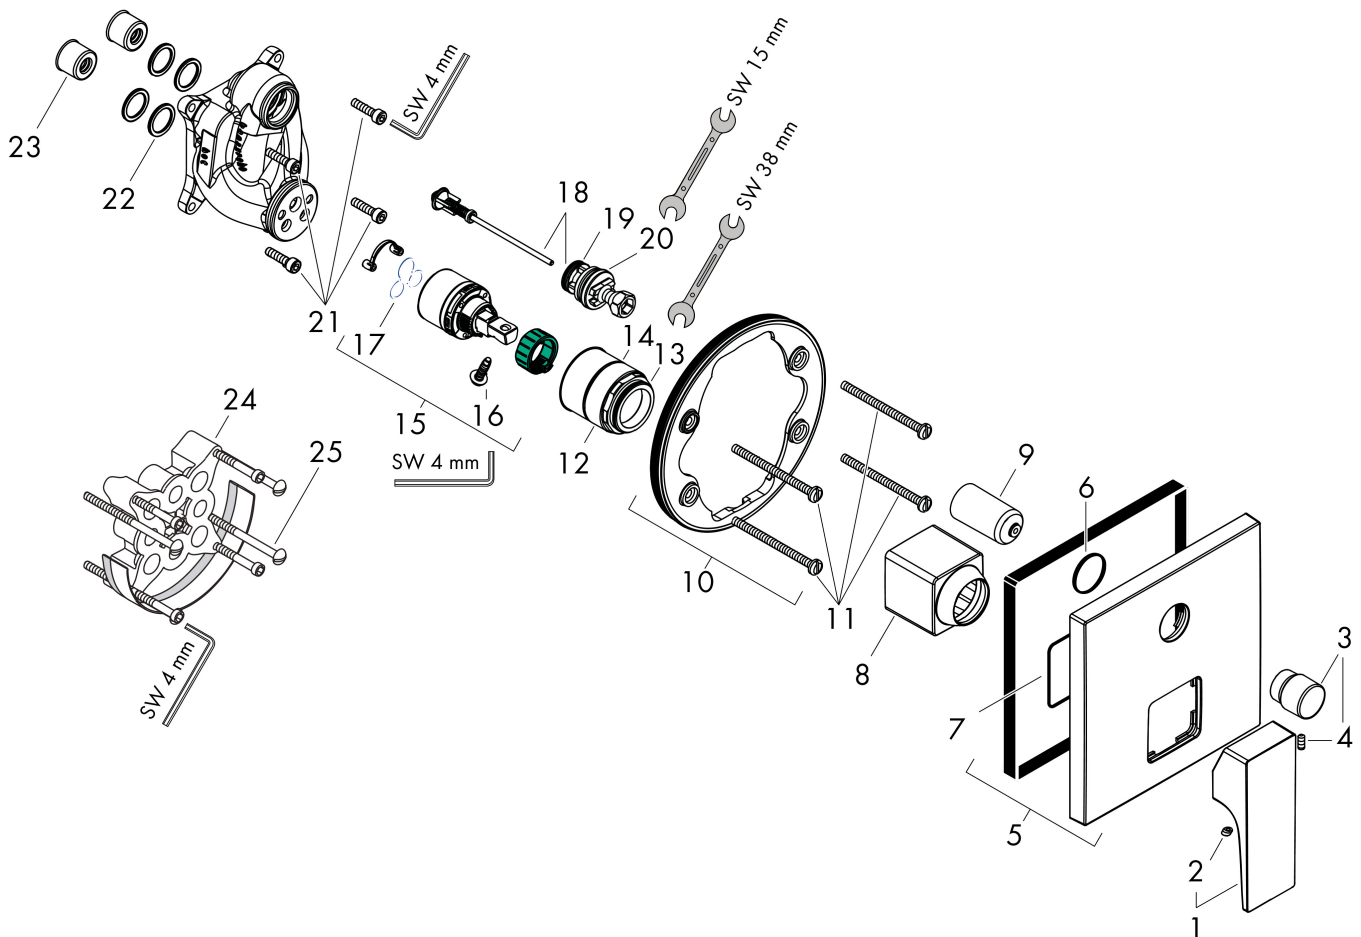

Merk hansgrohe
 Artikelnaam **Metropol** ééngreeps badmengkraan afbouwdeel met rechte greep
 Art.nr. 32545340
 Oppervlakte Brushed Black Chrome
 Netto prijs 452,52 EUR

Product foto

Kenmerken

- doorstroomhoeveelheid bovenste uitloop: 21 l/min
- waterdoorstroom onderuitgang: 29 l/min
- maximale doorstroomhoeveelheid bij 3 bar: 29 l/min
- keramisch kardoos
- temperatuurbegrenzing instelbaar
- omstelling met automatische reset
- aansluiting: inbouwdeel
- wandmontage

Maat tekeningen

Merk	hansgrohe
Artikelnaam	Metropol ééngreeps badmengkraan afbouwdeel met rechte greep
Art.nr.	32545340
Oppervlakte	Brushed Black Chrome
Netto prijs	452,52 EUR

Benodigde onderdelen (naar keuze)

Merk hansgrohe
 Artikelnaam **Metropol** ééngreeps badmengkraan afbouwdeel met rechte greep
 Art.nr. 32545340
 Oppervlakte Brushed Black Chrome
 Netto prijs 452,52 EUR

Stroomschema

Merk	hansgrohe
Artikelnaam	Metropol ééngreeps badmengkraan afbouwdeel met rechte greep
Art.nr.	32545340
Oppervlakte	Brushed Black Chrome
Netto prijs	452,52 EUR

Explosietekening voor bouwjaar: >11/19

Merk	hansgrohe
Artikelnaam	Metropol ééngreeps badmengkraan afbouwdeel met rechte greep
Art.nr.	32545340
Oppervlakte	Brushed Black Chrome
Netto prijs	452,52 EUR

Onderdelen voor bouwjaar: >11/19