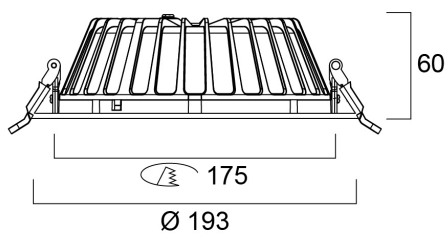

Technische gegevens

Afmetingen (mm)

Fotometrie

Insaver UGR19 IP54 175 1650lm 830 DALI

Artikelnummer 0030574

SYLVANIA

Algemene gegevens

Productnaam	Insaver UGR19 IP54 175 1650lm 830 DALI
Technologie	LED
Lampvoet	N/A
Behuizing	Aluminium
Montage	Plafondinbouw
Geïntegreerde aanwezigheidssensor	NONE
Algemene toepassing	Horeca, Kantoor, Winkel
Omgevingstemperatuur (°C)	-10°C...+40°C
Werkings temperatuur (°)	40
Virtual assistant compatibility	N/A
ETIM klasse	EC001744
Garantie	5 jaar

Optische gegevens

Lumenstroom armatuur (lm)	1650
Efficiëntie armatuur lm/W	127
Kleurtemperatuur (K)	3000
Kleurcode	830
Lichtkleur	Warmwit
CRI (Ra)	80
Initiële kleurvariatie (SDCM)	SDCM3
Bundel breedte (°)	70
Asymmetrische bundelhoek (°)	NA
Type licht distributie	Symmetrisch
Luminantiecontrole	< 19
Fotobiologische risicogroep	RG1

Fysieke gegevens

Kleur behuizing	RAL 9010 - Pure white
IP waarde	IP54/20
IK waarde	IK07
Afwerking diffusor	Overige
Materiaal diffusor	Geen
Afwerking reflector	Not Applicable
Hoogte (mm)	60
Nominale diameter product (mm)	195
Plafondopening (mm)	175
Gewicht (kg)	0.61
Vrije inbouwhoogte (mm)	150

Verpakkingen

EAN code	5410288305745
Enkele lengte verpakking (cm)	24.5
Enkele breedte verpakking (cm)	23.0
Hoogte eenheidsverpakking (cm)	8.5
DUN14 (inner)	15410288305742
Eenheden per omdoos	16
Lengte omdoos (cm)	51.0
Breedte omdoos (cm)	48.0
Diepte omdoos (cm)	36.5