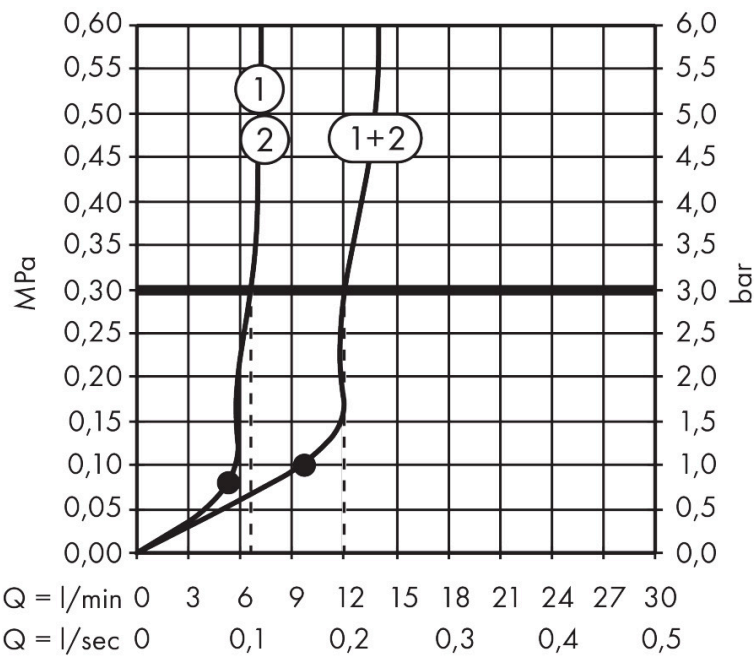

Merk hansgrohe
Artikelnaam **Raindance Alive Q** hoofddouche 210/340 2jet EcoSmart met douche-arm
Art.nr. 24551140
Oppervlakte Brushed Bronze
Netto prijs 1.241,14 EUR

Stroomschema

- 1 PowderRain
- 2 Rain krachtige regenstraal
- 3 Rain + Booster