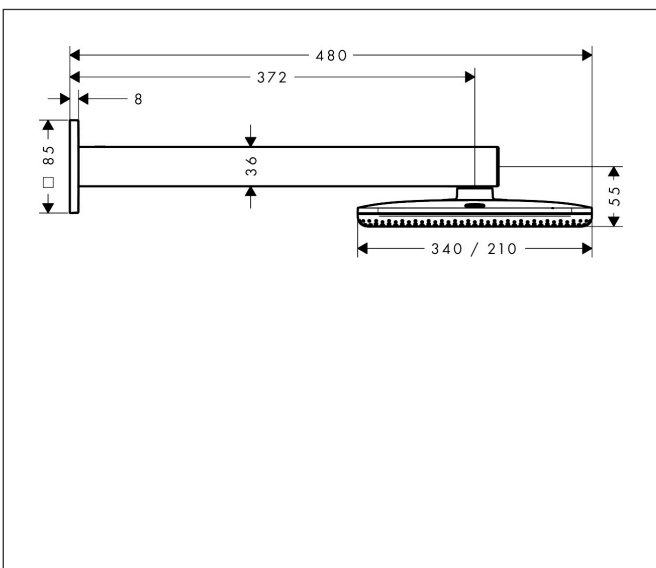

Merk hansgrohe
 Artikelnaam **Raindance Alive Q** hoofddouche 210/340 2jet EcoSmart met douche-arm
 Art.nr. 24551140
 Oppervlakte Brushed Bronze
 Netto prijs 1.241,14 EUR

Product foto

Maat tekeningen

Kenmerken

- bestaat uit: hoofddouche, douche-arm
- diameter straalplaat 214 x 343 mm
- PowderRain, Rain
- doorstroomregelaar: 8 l/min (met mogelijke toleranties -20%)
- doorstroomhoeveelheid PowderRain-straal bij 3 bar: 6,6 l/min
- functie van: 5,3 l/min
- maximale doorstroomhoeveelheid bij 3 bar: 6,6 l/min
- DropGuard vermindert het nadruppelen nadat de douche is gestopt tot slechts enkele seconden.
- afdekplaat van geanodiseerd aluminium
- designafdekking is eenvoudig zonder gereedschap afneembaar voor reiniging
- oppervlak designafdekking: grafiet
- designafdekking verbergt de straalnoppen
- vlak, minimalistisch ontwerp
- lengte douche-arm: 390 mm
- aansluiting: inbouwdeel
- EcoSmart: Veel waterplezier met veel minder water
- niet inbegrepen: inbouwdeel
- EU taxonomie: max. 8l/min

Technologie

Straalsoorten

Certificaat

Merk hansgrohe
 Artikelnaam **Raindance Alive Q** hoofddouche 210/340 2jet EcoSmart met douche-arm
 Art.nr. 24551140
 Oppervlakte Brushed Bronze
 Netto prijs 1.241,14 EUR

Benodigde onderdelen

Product foto	Artikelnaam	Art.nr.	Prijs
	hansgrohe inbouwdeel voor hoofddouche 2jet	24573180	95,47

Merk hansgrohe
 Artikelnaam **Raindance Alive Q** hoofddouche 210/340 2jet EcoSmart met douche-arm
 Art.nr. 24551140
 Oppervlakte Brushed Bronze
 Netto prijs 1.241,14 EUR