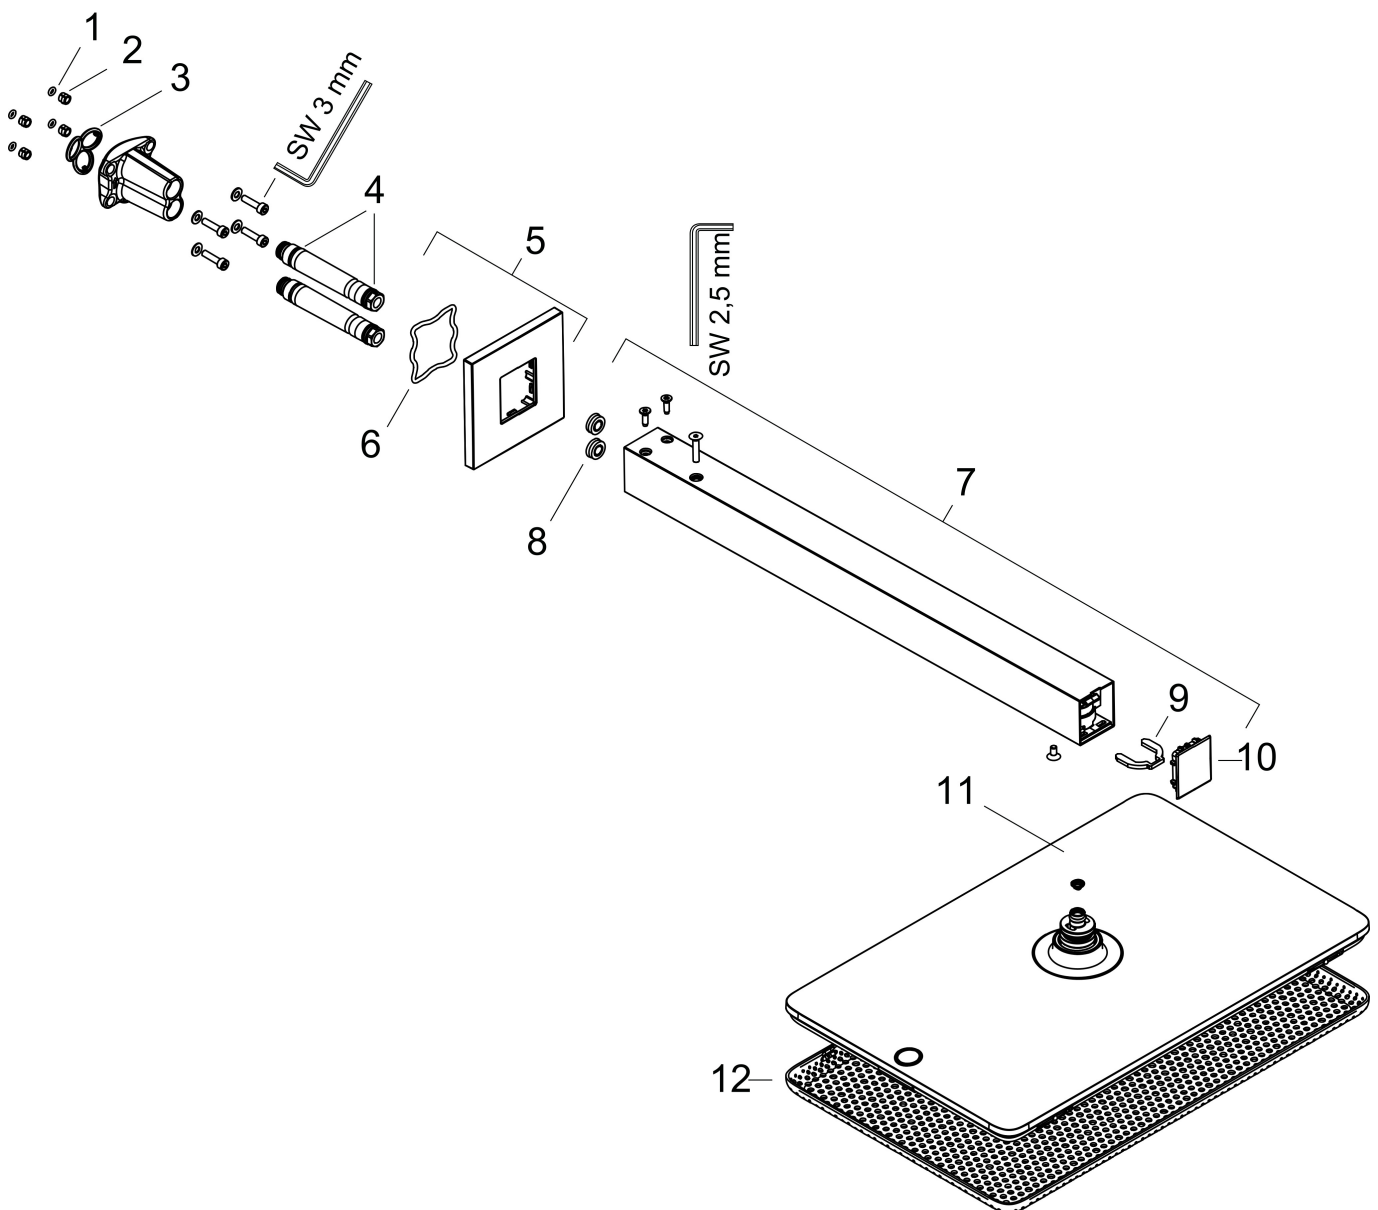

Merk: hansgrohe
Artikelnaam: **Raindance Alive Q** hoofddouche 210/340 2jet EcoSmart met douche-arm
Art.nr.: 24551140
Oppervlakte: Brushed Bronze
Netto prijs: 1.241,14 EUR

Explosietekening voor bouwjaar: >04/25

Merk hansgrohe
Artikelnaam **Raindance Alive Q** hoofddouche 210/340 2jet EcoSmart met douche-arm
Art.nr. 24551140
Oppervlakte Brushed Bronze
Netto prijs 1.241,14 EUR

Onderdelen voor bouwjaar: >04/25

Pos	Beschrijving	Art.nr.	Prijs
1	O-ring 3x1,5	98104000	3,12
2	huls	98272000	
3	dichting	98271000	
4	O-ring 8x2	98112000	3,12
5	rozet compl.	98267140	63,34
6	O-ring 48x2,5	92987000	4,99
7	douche-arm compl.	98268140	
8	doorstroombegrenzer	98093000	8,01
9	afdekkap	98270140	40,14
10	klemhaak	98269000	13,21
11	zeef	94467000	8,01
12	afdekkap	98274000	236,70