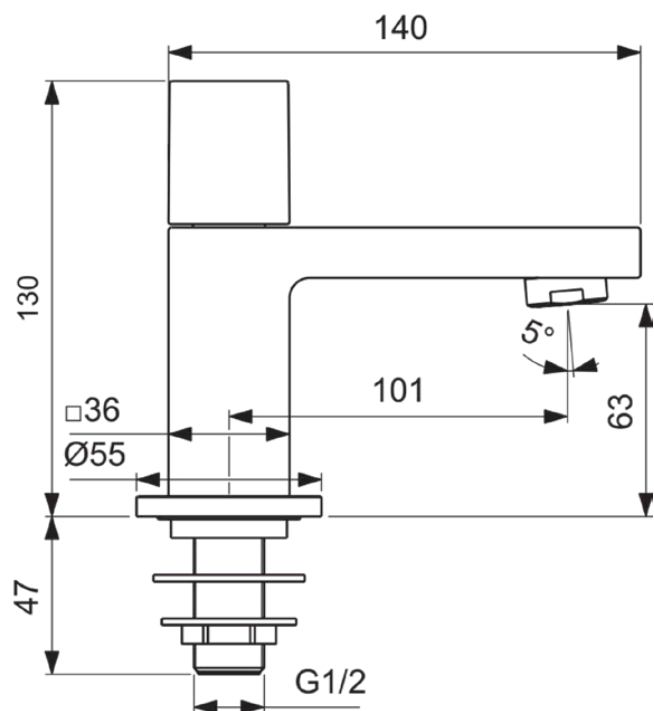

EXTRA

BD521A5

EXTRA | Toiletkraan 55x149.5x130 mm, 101 mm sprong uitloop in magnetic grey afwerking, 5 l/min (3 bar), zonder waste | Ecoflow, PVD technologie

Afbeelding & technische tekening

Algemene informatie

Productcategorie:	Wastafelmengkranen
Producttype:	Toiletkraan
Merk:	Ideal Standard
Collectie:	EXTRA
Ontwerper:	Palomba Serafini Associati
Colour:	A5 - Magnetic Grey
Afwerking van het oppervlak:	satijn
Hoogte (mm):	130
Breedte (mm):	55
Lengte / sprong (mm):	149.5
Bevestigingswijze:	Schachtconstructie
Nettogewicht (kg):	1.04
EAN-code:	3800861112259

Kenmerken

Ecoflow

PVD technologie

Downloads

- [Spare Parts List](#)

Productnormen & certificeringen

Normen:	EN 248 | DIN 4109-1 | EN 817
Naam van het ACS-certificaat:	24 ACC LY 179 / 199

Product specificaties

Aantal rozetten:	1
Aantal grepen:	1
BlueStart technologie:	Nee
Kleurcode:	A5
Kleuromschrijving:	magnetic grey
DVGW intrinsiek veilig:	Nee
Positie greep:	Bovenkant
Met kettingoog:	Nee
Geïntegreerde elektronica:	Nee
Lagedrukmodel:	Nee
Maximale volumestroom bij 3 bar (l/min):	5
Maximale volumestroom bij 3 bar (l/min) voor alle uitgangen:	5
Max. debiet bij 3 bar (l) voor uitloop:	5
PVD technologie:	Ja
Vorm van de rozet(ten):	Rond
Type uitloop:	Vast