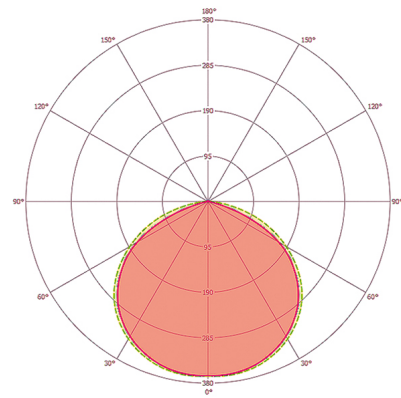

ELSA-2 DL 68 OP 100° 500 830 WH

Artikelnummer   **GTIN**
EO10298967   4015120298967

Toebehoren

Productnaam	Artikelnummer	Productbeschrijving	GTIN
Adapter			
ELSA-2 RING 68	EO10300288	Adapterring 68-105 mm voor serie ELSA-2	4015120300288
Elektrische toebehoren			
JUNCTION BOX 5-POLE BK	EO10430992	Universele aansluitbox, zwart, 5-polig, 2,5 mm²	4015120430992

Maattekening

Schakelschema

Standardschema

Gedetailleerde productbeschrijving

- LED-downlight, 5 W voor plafondinbouw
- Inbouwarmatuur met opale afdekking (diffusor)
- Hoogwaardige behuizing, armatuurbehuizing van aluminium, wit gepoedercoat (RAL 9003)
- Zonder verder toebehoren toepasbaar voor plafondinbouw
- Kleurtemperatuur: 3000 K met minimale kleurtoleranties
- Lichtsterkte: 500 lm
- Goede lichtkwaliteit
- Zeer goede systeemefficiëntie
- Levensduur L80B50 bij 25 °C: 40000 h
- Voorschakelapparaat: on/off (reeds meegeleverd)