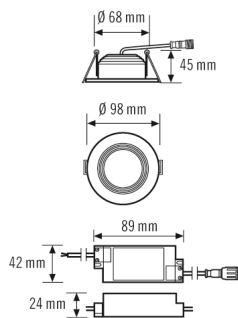

### Technische gegevens

ALGEMEEN	
Apparaatcategorie	Downlight
Productinformatie	Bedek de downlight niet rechtstreeks met isolatiemateriaal.
Op afstand te bedienen	-
Conformiteit	CE, EAC, RoHS, AEEA
Garantie	5 jaar
BEVESTIGING	
Montagevariant	Plafondinbouw
Montageplaats	Plafond
Inbouwmaat	Inbouwdiepte: 60 mm, Ø 68 mm
Type aansluiting	Insteekklem
Aantal contacten	3
BEHUIZING	
Afmetingen	Hoogte 45 mm, Ø 98 mm
Gewicht	193 g
Materiaal	aluminium, gepoedercoat
Beschermingsgraad	IP20 / IP44 onder het plafond (ingebouwd)
Toegestane omgevingstemperatuur	-20 °C...+40 °C
Relatieve luchtvochtigheid	5 - 93 %, niet condenserend
Kleur	wit, overeenkomstig RAL 9003
Gloeidraadtest volgens IEC 60695-2-10	650 °C
ELEKTRISCHE UITVOERING	
Besturingssysteem	ON/OFF

### Toebehoren

Productnaam	Artikelnummer	Productbeschrijving	GTIN
<b>Adapter</b>			
ELSA-2 RING 68	EO10300288	Adapterring 68-105 mm voor serie ELSA-2	4015120300288
<b>Elektrische toebehoren</b>			
JUNCTION BOX 5-POLE BK	EO10430992	Universele aansluitbox, zwart, 5-polig, 2,5 mm <sup>2</sup>	4015120430992

### Maattekening